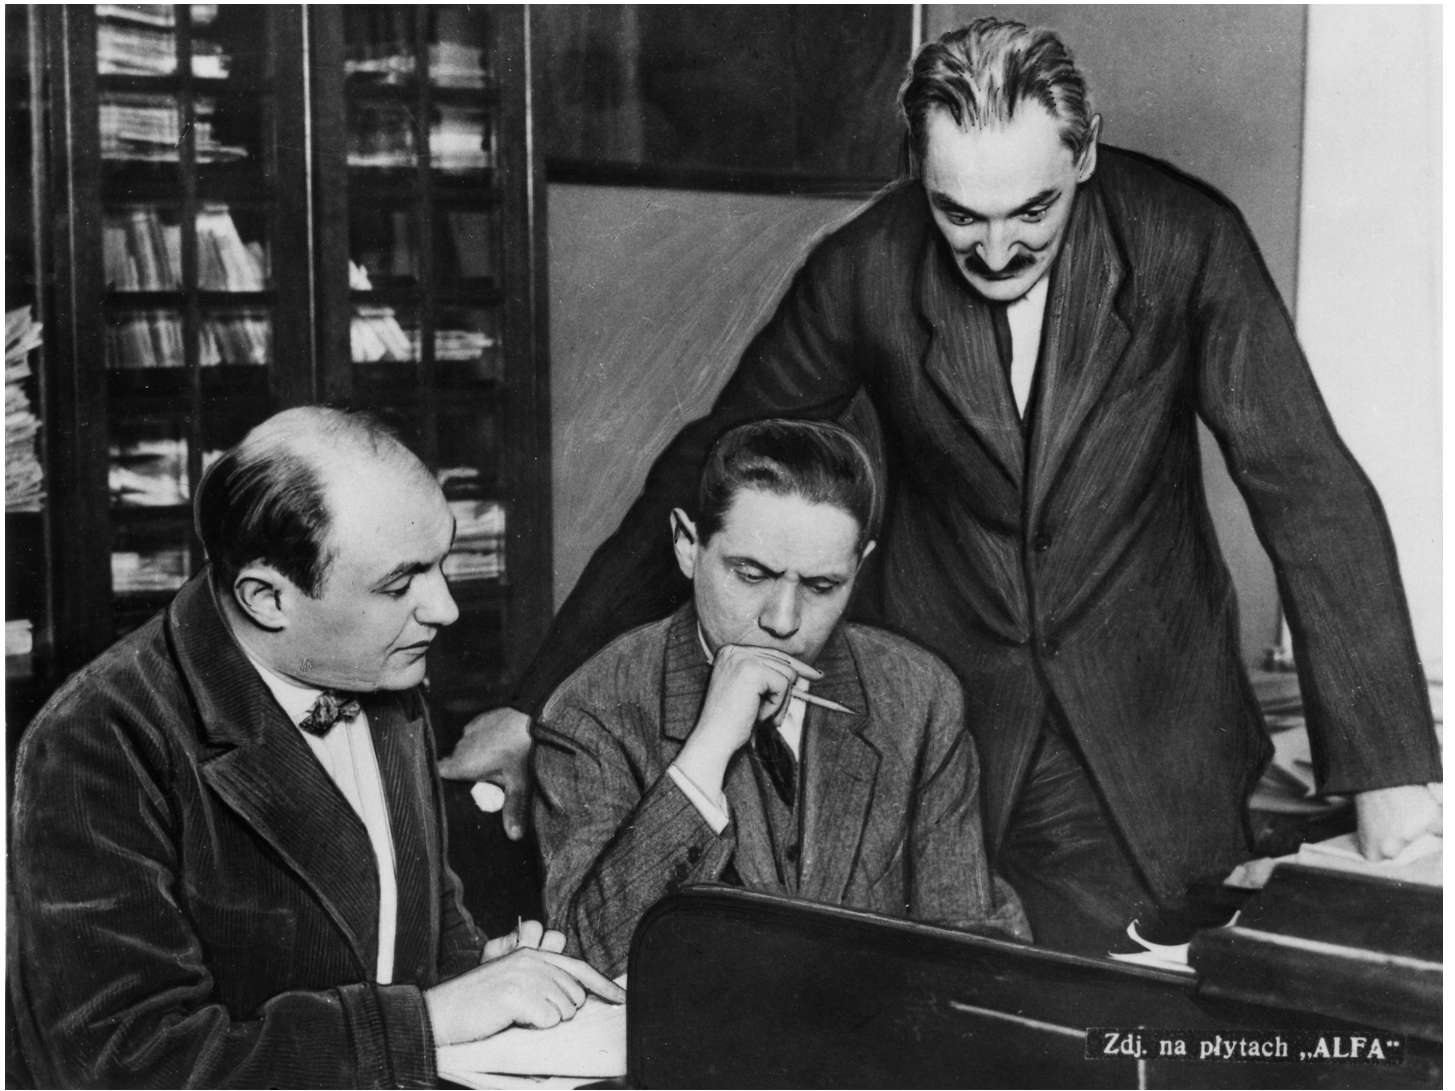

Zdj. na płytach „ALFA”