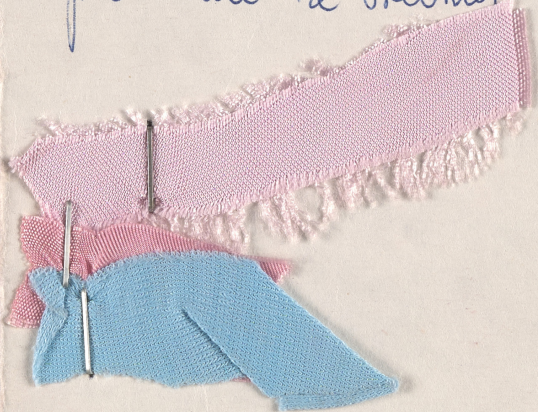

## Karta obiektu

Sygnatura: TP\_SP\_006\_0007

Nazwa obiektu: William Shakespeare, "Antoniusz i Kleopatra", reż. Jewgienij Simonow, premiera 12.03.1976

Opis: Wzornik materiałów

Kategoria: projekt kostiumu

Technika: szkic na papierze

Selma  
Gianina  
jedinec

Traver  
z Henem

Stalke

Hylen

~~z~~ ~~z~~

odpineny z  
poskerlun

premie se srebrni lony

"Chalcovalne"  
Medone