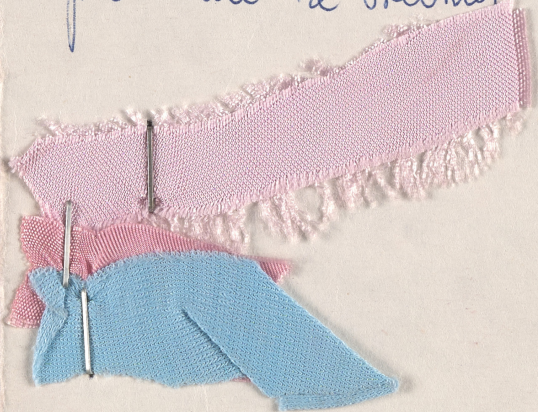

Traner
z ~~travou~~
Stalke
Hylen

~~z~~ ~~travou~~
odpineny ~~z~~ z
poskerlun

premieré se srebrni lony