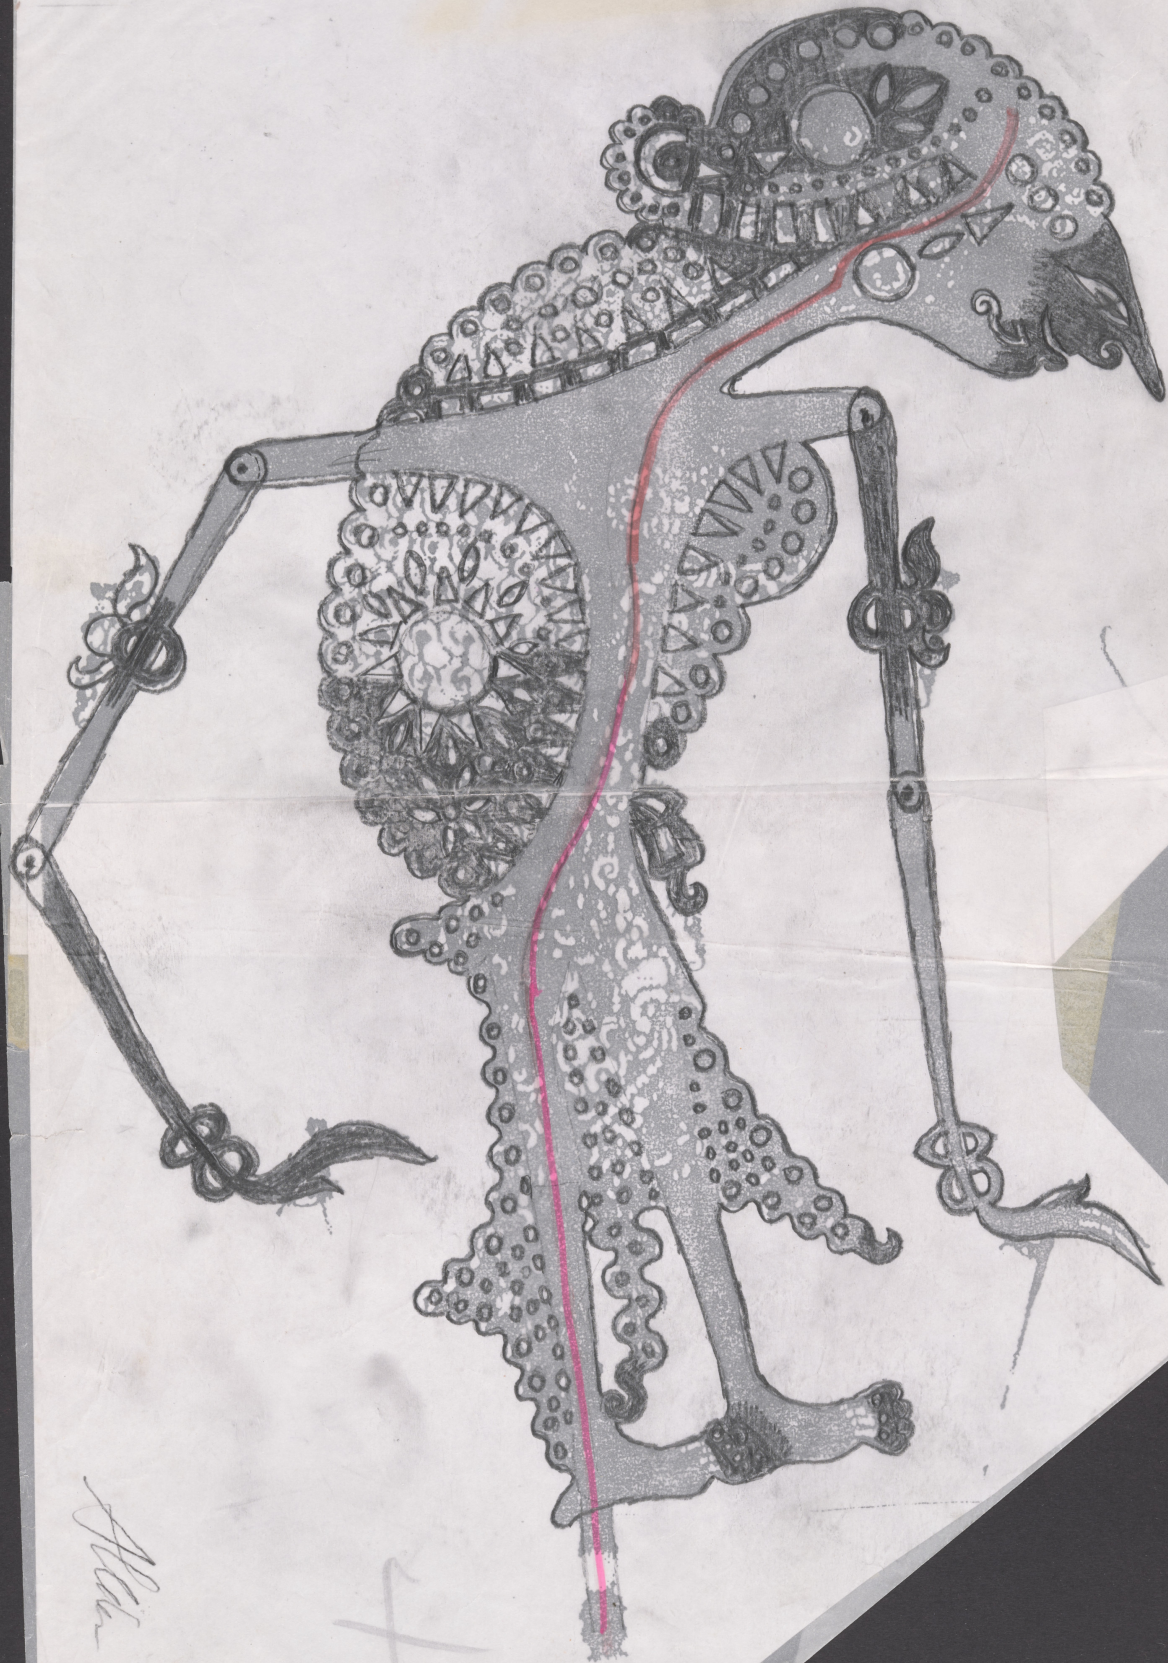

Karta obiektu

Sygnatura: TP_SP_018_0001

Nazwa obiektu: William Shakespeare, "Burza", reż. Jarosław Kilian, premiera 08.03.2003

Opis: Rysunek pomocniczy

Kategoria: projekt kostiumów

Technika: szkic na papierze

Data utworzenia: 03.08.2003

Autor: Adam Kilian

Język: polski

Wymiary: 35.92x55.08 cm

Twórca zasobu: Teatr Polski w Warszawie

Prawa autorskie: Wszystkie prawa zastrzeżone

Wymiary: 35.92 x 55.08 cm

Spektakl

Tytuł: Burza

Autor: William Shakespeare

Reżyseria: Jarosław Kilian

Scenografia: Adam Kilian, Jarosław Kilian

Kostiumy: Jarosław Kilian, Adam Kilian

Premiera: 08.03.2003

Alan

+