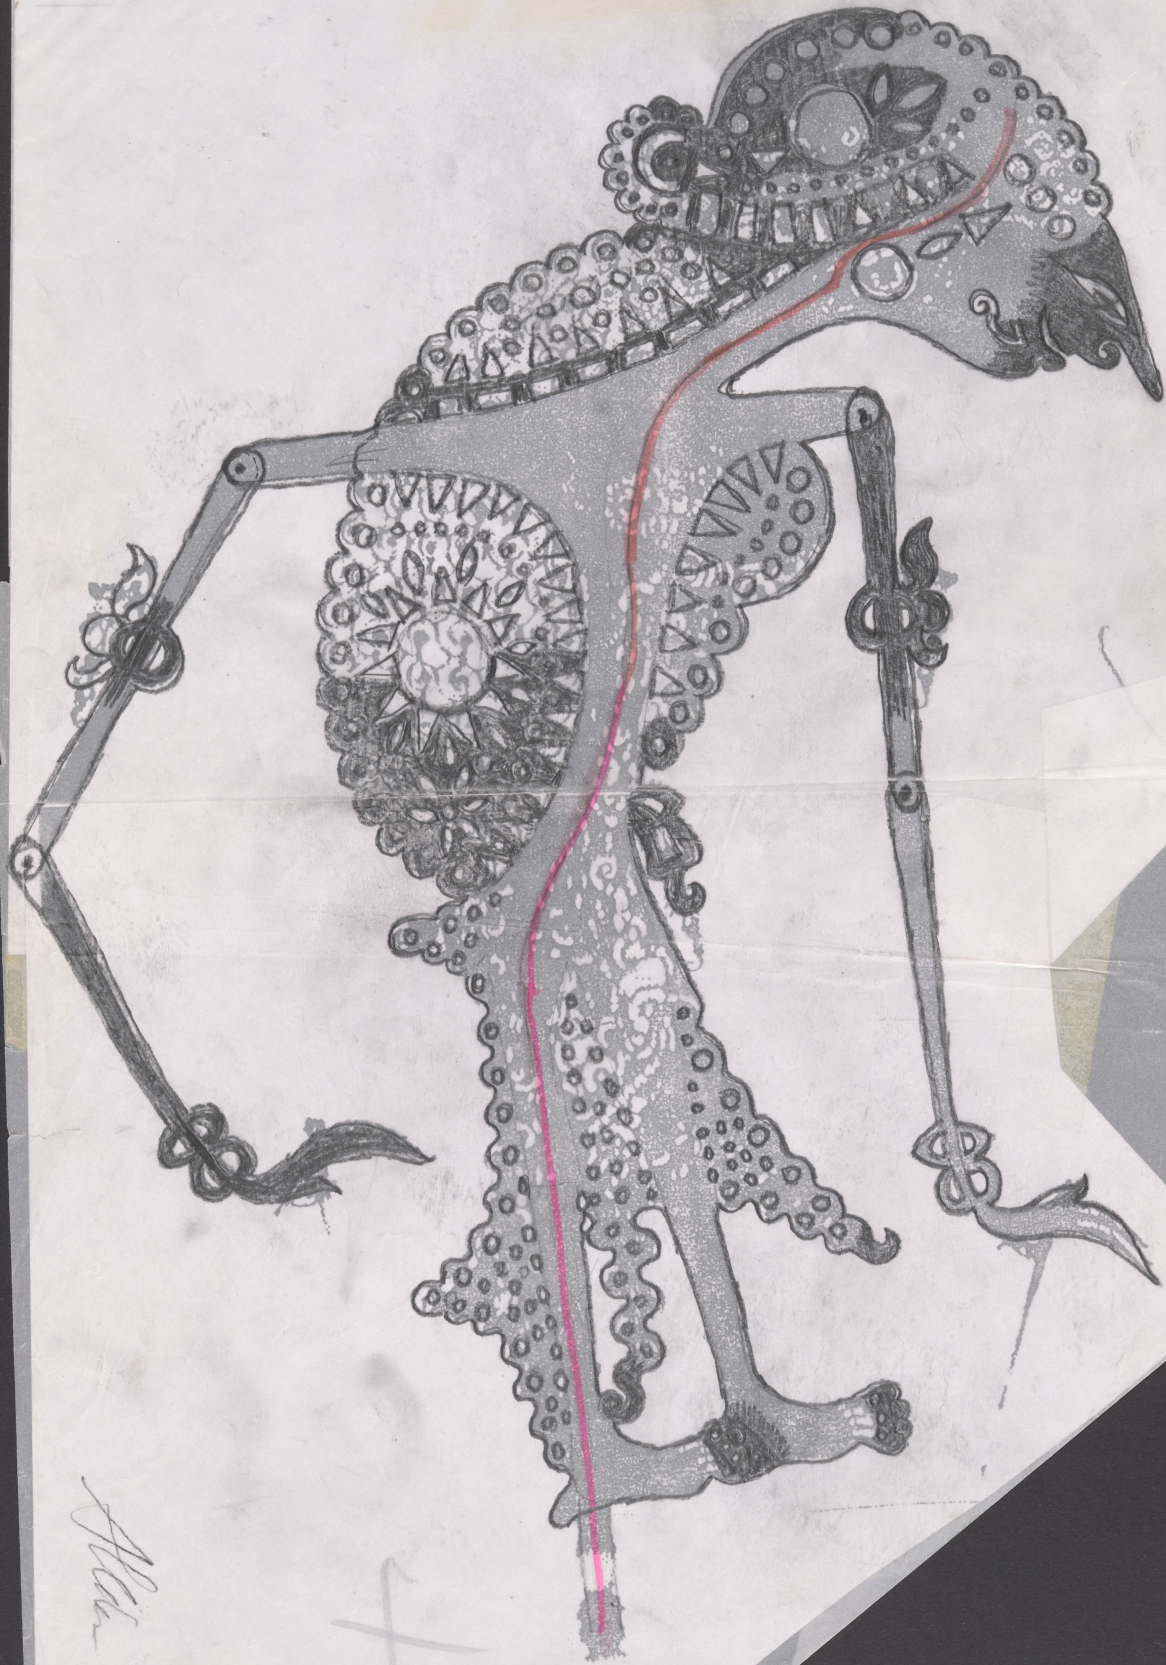

Karta obiektu

Sygnatura: TP_SP_018_0001

Nazwa obiektu: William Shakespeare, "Burza", reż. Jarosław Kilian, premiera 08.03.2003

Opis: Rysunek pomocniczy

Kategoria: projekt kostiumu

Technika: szkic na papierze

Data utworzenia: 03.08.2003

Autor: Adam Kilian

Język: polski

Wymiary: 35.92x55.08 cm

Twórca zasobu: Teatr Polski w Warszawie

Prawa autorskie: Wszystkie prawa zastrzeżone

Wymiary: 35.92 x 55.08 cm

Spektakl

Tytuł: Burza

Autor: William Shakespeare

Reżyseria: Jarosław Kilian

Scenografia: Adam Kilian, Jarosław Kilian

Kostiumy: Jarosław Kilian, Adam Kilian

Premiera: 08.03.2003

Alan