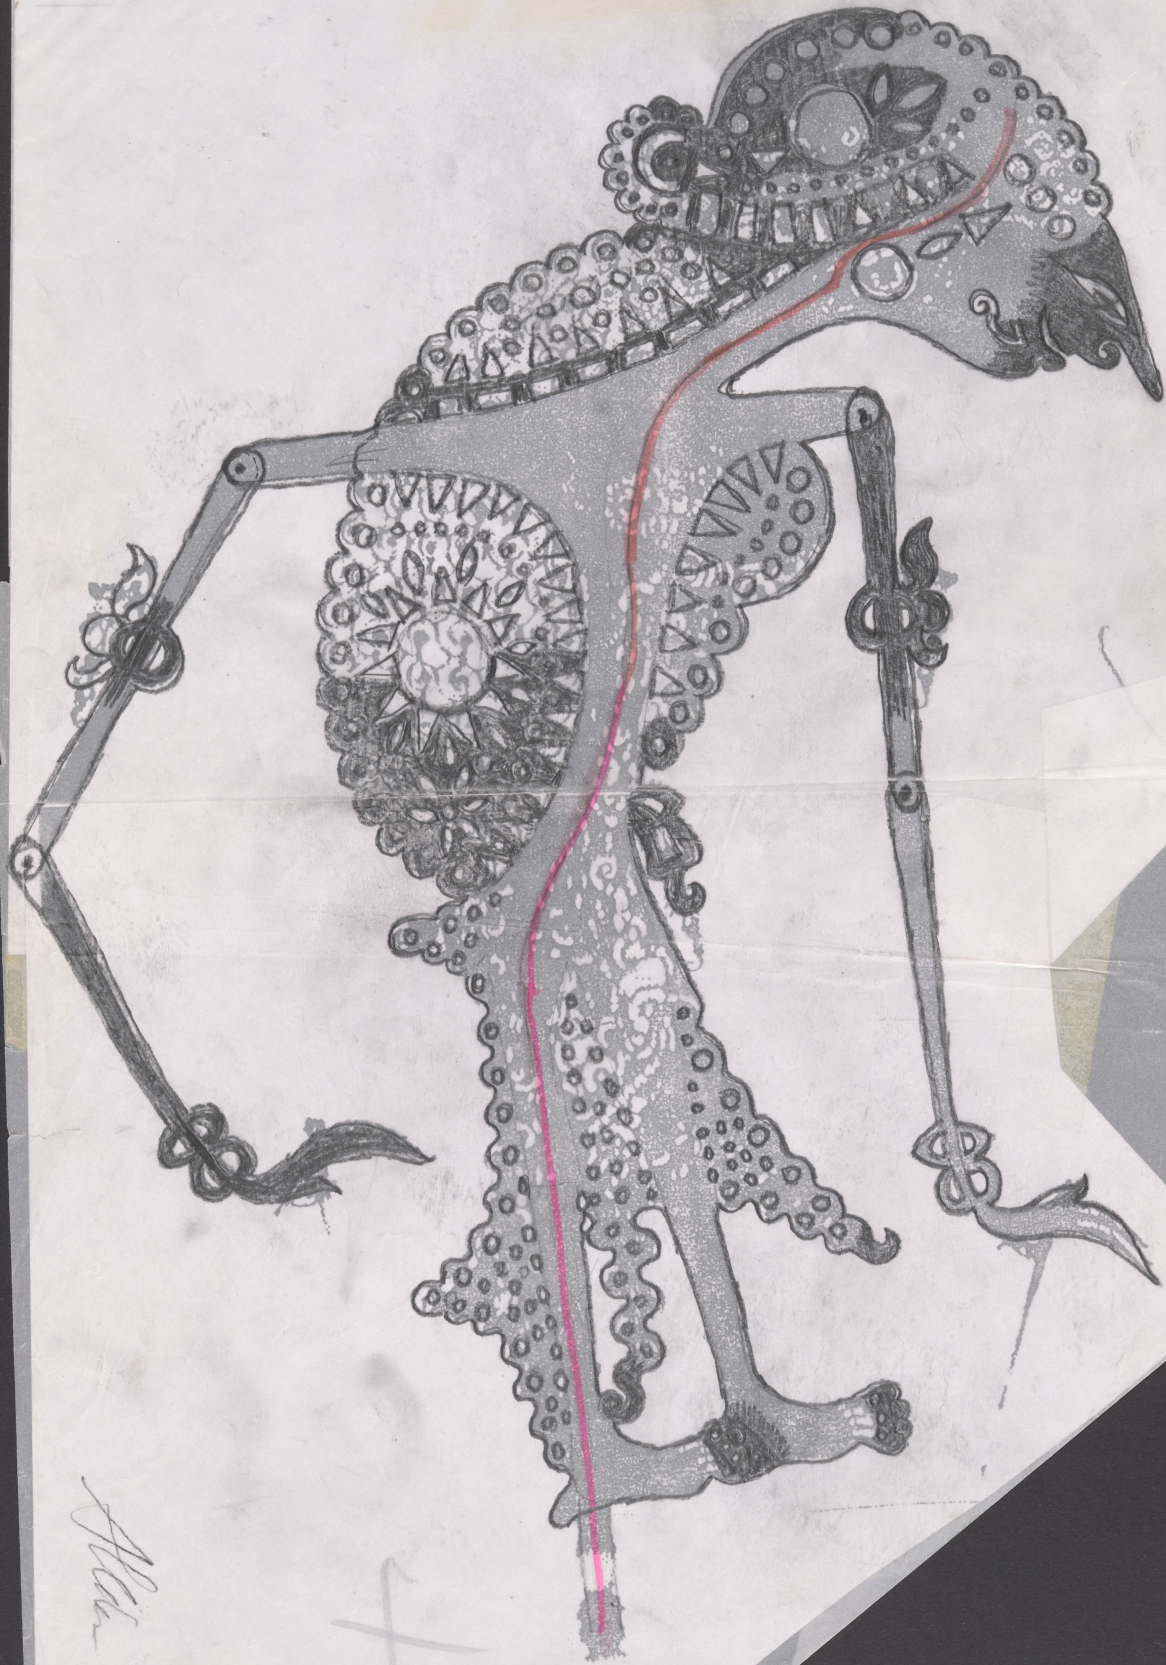

Karta obiektu

Sygnatura: TP_SP_018_0001

Nazwa obiektu: William Shakespeare, "Burza", reż. Jarosław Kilian, premiera 08.03.2003

Opis: Rysunek pomocniczy

Kategoria: projekt kostiumu

Technika: szkic na papierze

Data utworzenia: 03.08.2003

Autor: Adam Kilian

Język: polski

Wymiary: 35.92x55.08 cm

Twórca zasobu: Teatr Polski w Warszawie

Prawa autorskie: Wszystkie prawa zastrzeżone

Wymiary: 35.92 x 55.08 cm

Spektakl

Tytuł: Burza

Autor: William Shakespeare

Reżyseria: Jarosław Kilian

Scenografia: Adam Kilian, Jarosław Kilian

Kostiumy: Jarosław Kilian, Adam Kilian

Premiera: 08.03.2003

Alan

+