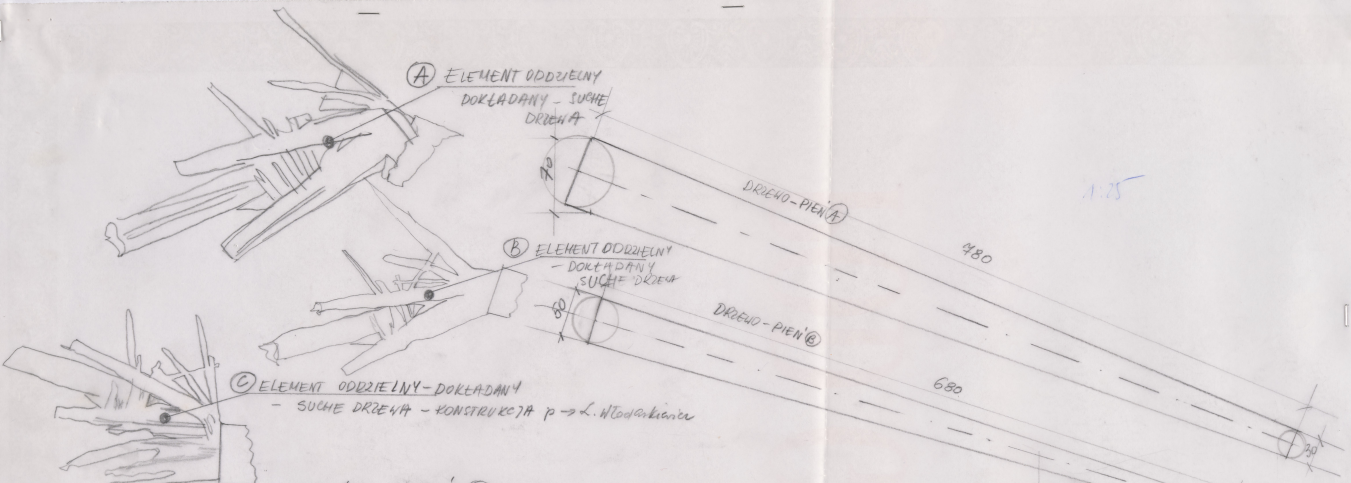

## Karta obiektu

Sygnatura: TP\_SP\_018\_0003

Nazwa obiektu: William Shakespeare, "Burza", reż. Jarosław Kilian, premiera 08.03.2003

Opis: Rysunek pomocniczy

Kategoria: projekt dekoracji

Technika: szkic na papierze

## Spektakl

Tytuł: Burza

Autor: William Shakespeare

Reżyseria: Jarosław Kilian

Scenografia: Adam Kilian, Jarosław Kilian

Kostiumy: Jarosław Kilian, Adam Kilian

Premiera: 08.03.2003

1-25

(C) = 18 przętów  $\phi$  10mm  
odległość co 30°