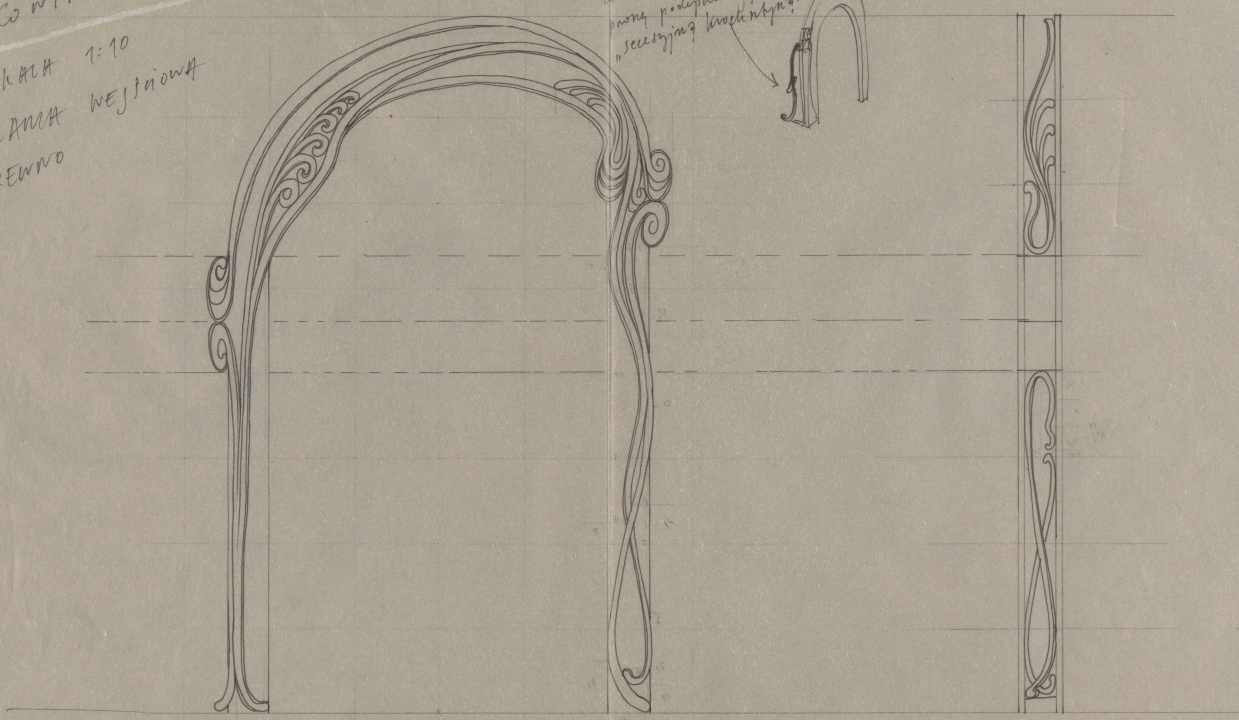

testy Polki
» KONTRAKT »

SKALA 1:10
RAMA WEJŚCIOWA
PRĘDNO

na wypadek kłopotów
z stabilnością ramy
można podopnie ją
"scieczynić" krawężnikiem

WJ