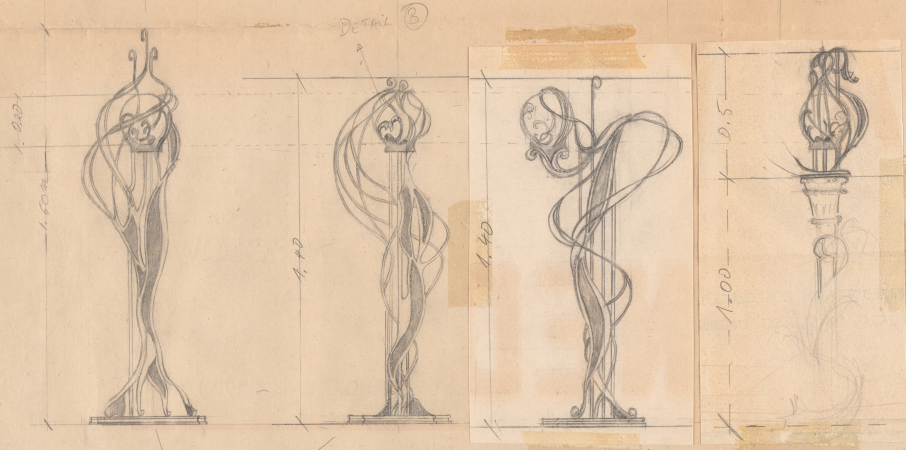

## Spektakl

Tytuł: Kontrakt

Autor: Sławomir Mrożek

Reżyseria: Kazimierz Dejmek

Scenografia: Krzysztof Pankiewicz

Kostiumy: Krzysztof Pankiewicz

Premiera: 15.05.1986

AMPY  
 CONTRACT  
 SKALA: 1:10

DETAIL A:

DETAIL B (NA PRZYKŁAD)

BASE: DETAIL A

SPOSÓB ROBIEŃIA  
 LAMPY: 3 ALBO 4  
 PRĘTY - KONSTRUKCJA  
 GŁÓWNA.  
 NASTĘPNE OBIJAC  
 DRUTAMI I PRZYSPAWAC  
 W KILKU MIEJSCACH.