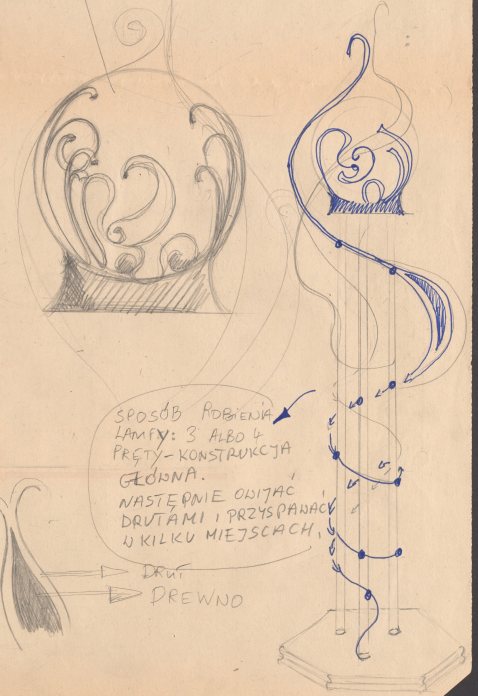

Tytuł: Kontrakt

Autor: Sławomir Mrożek

Reżyseria: Kazimierz Dejmek

Scenografia: Krzysztof Pankiewicz

Kostiumy: Krzysztof Pankiewicz

Premiera: 15.05.1986

AMPY
 CONTRACT
 SKALA: 1:10

DETAIL A:

DETAIL B (NA PRZYKŁAD)

SPOSÓB ROBIEŃIA
 LAMPY: 3 ALBO 4
 PRĘTY - KONSTRUKCJA
 GŁÓWNA.
 NASTĘPNE OBIJAC
 DRUTAMI I PRZYSPIANAC
 W KILKU MIEJSCACH.

BASE: DETAIL A