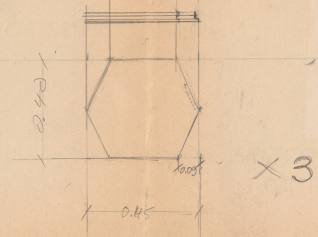

Data utworzenia: 15.05.1986

Autor: Krzysztof Pankiewicz

Język: polski

Wymiary: 58.57x44.08 cm

Twórca zasobu: Teatr Polski w Warszawie

Prawa autorskie: Wszystkie prawa zastrzeżone

Wymiary: 58.57 x 44.08 cm

## Spektakl

Tytuł: Kontrakt

Autor: Sławomir Mrożek

Reżyseria: Kazimierz Dejmek

Scenografia: Krzysztof Pankiewicz

Kostiumy: Krzysztof Pankiewicz

Premiera: 15.05.1986

AMPY  
 CONTRACT  
 SKALA: 1:10

DETAIL A:

DETAIL B (NA PRZYKŁAD)

BASE: DETAIL A

SPOSÓB ROBIEŃIA  
 LAMPY: 3 ALBO 4  
 PRĘTY - KONSTRUKCJA  
 GŁÓWNA.  
 NASTĘPNE OBIJAC  
 DRUTAMI I PRZYSPAWAC  
 W KILKU MIEJSCACH.