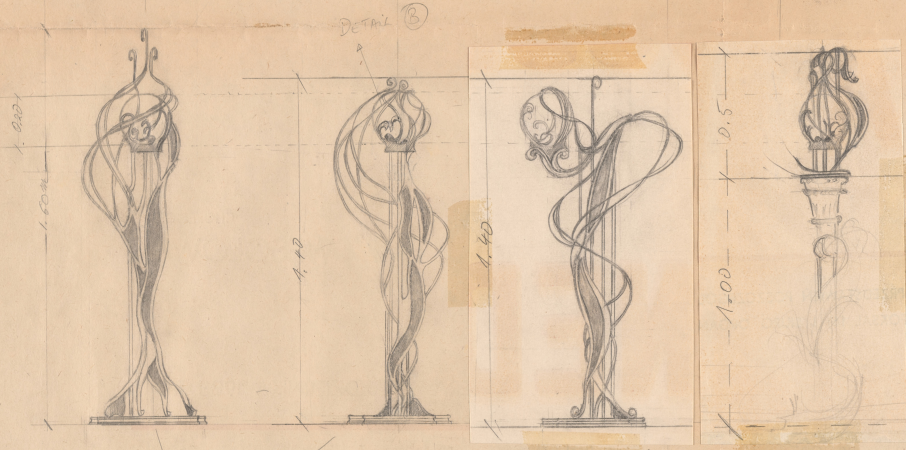

Tytuł: Kontrakt

Autor: Sławomir Mrożek

Reżyseria: Kazimierz Dejmek

Scenografia: Krzysztof Pankiewicz

Kostiumy: Krzysztof Pankiewicz

Premiera: 15.05.1986

AMPY
 CONTRACT
 SKALA: 1:10

DETAIL A:

DETAIL B (NA PRZYKŁAD)

SPOSÓB ROBIEŃIA
 LAMPY: 3 ALBO 4
 PRĘTY - KONSTRUKCJA
 GŁÓWNA.
 NASTĘPNE OBIJAC
 DRUTAMI I PRZYSPIANAC
 W KILKU MIEJSCACH.

BASE: DETAIL A