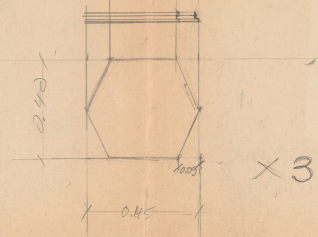

Data utworzenia: 15.05.1986

Autor: Krzysztof Pankiewicz

Język: polski

Wymiary: 58.57x44.08 cm

Twórca zasobu: Teatr Polski w Warszawie

Prawa autorskie: Wszystkie prawa zastrzeżone

Wymiary: 58.57 x 44.08 cm

Spektakl

Tytuł: Kontrakt

Autor: Sławomir Mrożek

Reżyseria: Kazimierz Dejmek

Scenografia: Krzysztof Pankiewicz

Kostiumy: Krzysztof Pankiewicz

Premiera: 15.05.1986

AMPY
 CONTRACT
 SKALA: 1:10

DETAIL A:

DETAIL B (NA PRZYKŁAD)

SPOSÓB ROBIEŃIA
 LAMPY: 3 ALBO 4
 PRĘTY - KONSTRUKCJA
 GŁÓWNA.
 NASTĘPNE OBIJAC
 DRUTAMI I PRZYSPIANAC
 W KILKU MIEJSCACH.

BASE: DETAIL A