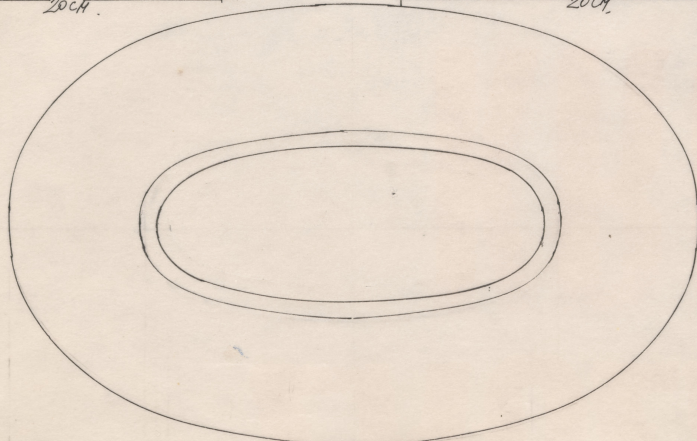

1x

TALERZ PŁASKI
FAJANSOWE Z NIEBIESKIM
WZOREM (WG. PROJ. SCENOGRFA)

(ew. wzór)

POKÓZ MIRANDOLINY

1x

1x

TALERZE
PŁASKIE
FAJANSOWE
Z NIEBIESKIM
WZOREM
WG. PROJ. SCENOGRFA

POKÓZ MIRANDOLINY

PÓLMISEK - FAJANS
Z NIEBIESKIM WZOREM
WG. PROJ. SCENOGRFA

26 cm

40cm

WZORY "WZÓRA PORCELANA"

MIRANDOLINA "
TALERZE + PÓLMISEK
FAJANS
14. 01. 92. ZGOT.