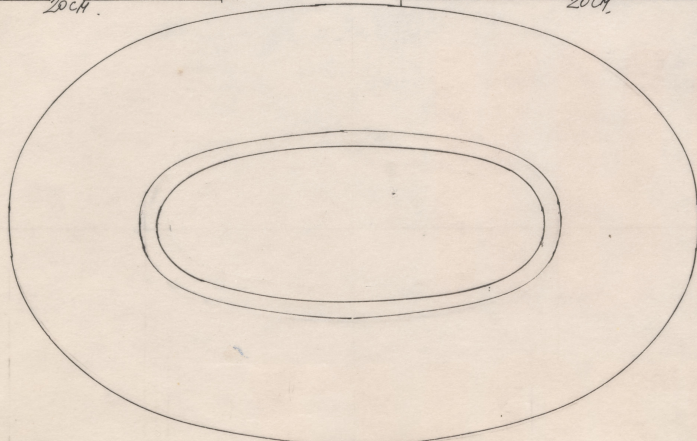

1x

TALERZ PŁASKI  
FAJANSOWE Z NIEBIESKIM  
WZOREM (WG. PROJ. SCENOGRFA)

(ew. wzór)

POKÓZ MIRANDOLINY

1x

1x

TALERZE  
PŁASKIE  
FAJANSOWE  
Z NIEBIESKIM  
WZOREM  
WG. PROJ. SCENOGRFA

POKÓZ MIRANDOLINY

PÓLMISEK - FAJANS  
Z NIEBIESKIM WZOREM  
WG. PROJ. SCENOGRFA

26cm

40cm

● WZORY "WIOSNA PORCELANA"

MIRANDOLINA "
TALERZE + PÓLMISEK
FAJANS
14. 01. 92.      ZGOT.