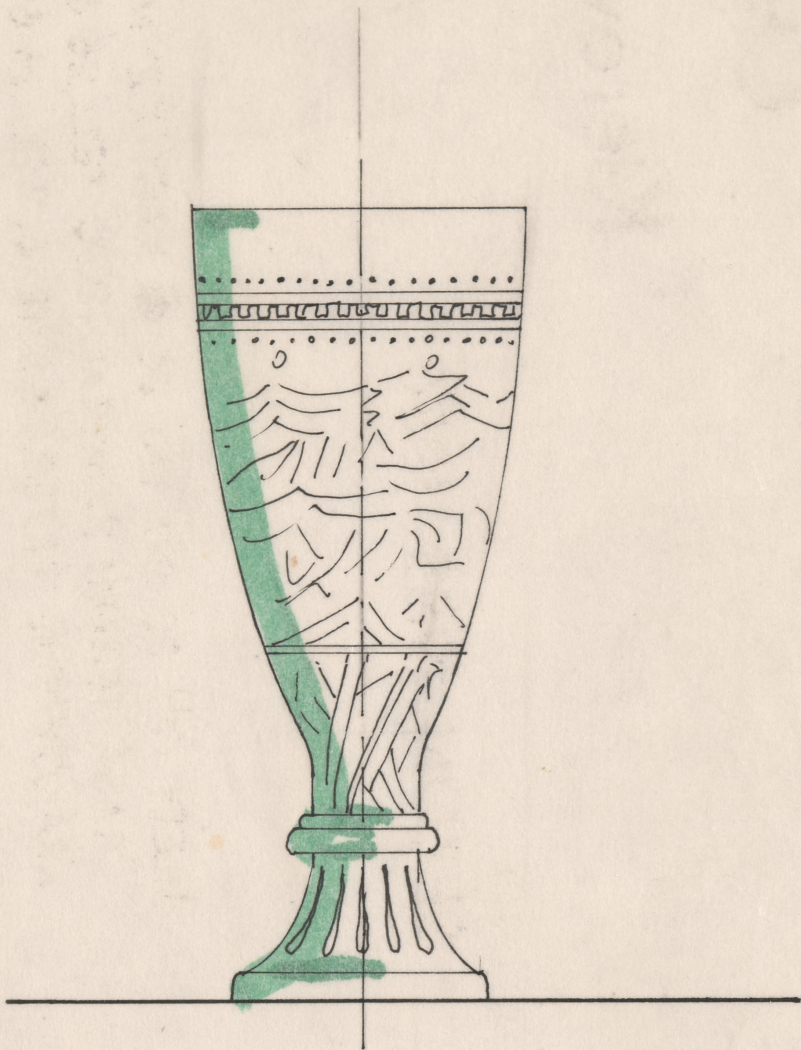

Karta obiektu

Sygnatura: TP_SP_118_0004

Nazwa obiektu: Carlo Goldoni, "Mirandolina", reż. Zbigniew Bogdański, premiera 06.02.1992

Opis: Rysunek pomocniczy

Kategoria: projekt dekoracji

Technika: szkic na papierze

Data utworzenia: 15.01.1992

Autor: pracownia scenograficzna Teatru Polskiego

Język: polski

Wymiary: 18.47x24.81 cm

Twórca zasobu: Teatr Polski w Warszawie

Prawa autorskie: Wszystkie prawa zastrzeżone

Wymiary: 18.47 x 24.81 cm

Spektakl

Tytuł: Mirandolina

Autor: Carlo Goldoni

Reżyseria: Zbigniew Bogdański

Scenografia: Łucja Kossakowska

Kostiumy: Łucja Kossakowska

Premiera: 06.02.1992

POZIWA

● ZIELONE SZKŁO
MAL. WG. PROJ. SCEN.

MIRANDOLINA
KIELISZKI° 4 SZT.

SKALA 1:1

15. 01. 1992 R

JDF.