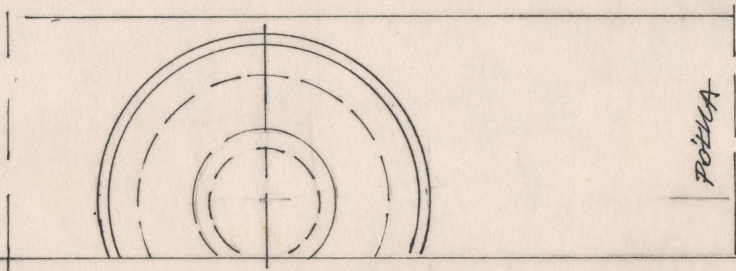

POZIWA

● ZIELONE SZKŁO
MAL. WG. PROJ. SCEN.

MIRANDOLINA
KIELISZKI° 4 SZT.

SKALA 1:1

15. 01. 1992 R

JDF.