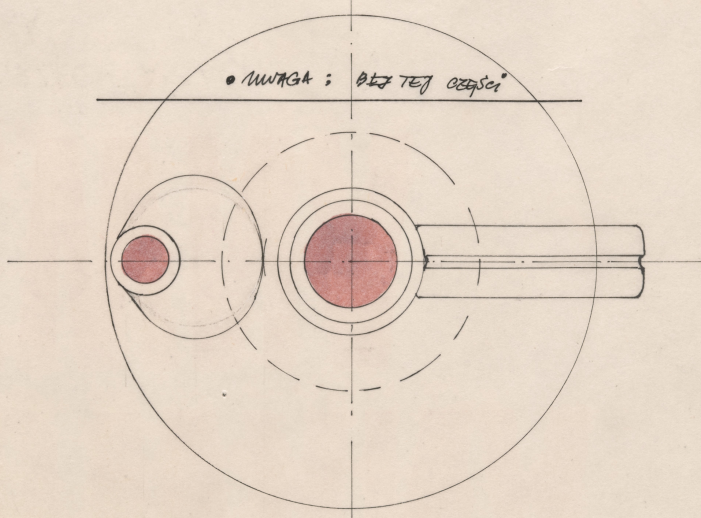

## Karta obiektu

Sygnatura: TP\_SP\_118\_0005

Nazwa obiektu: Carlo Goldoni, "Mirandolina", reż. Zbigniew Bogdański, premiera 06.02.1992

Opis: Rysunek pomocniczy

Kategoria: projekt dekoracji

Technika: szkic na papierze

## Spektakl

Tytuł: Mirandolina

Autor: Carlo Goldoni

Reżyseria: Zbigniew Bogdański

Scenografia: Łucja Kossakowska

Kostiumy: Łucja Kossakowska

Premiera: 06.02.1992

WYCIĘTY WYRZEKUSO  
WYCIĘTY

• UWAGA: DŁĘŻY TEJ CZĘŚCI

**GLINA**

Pokój Mirandoliny

MIRANDOLINA <sup>®</sup> T. K.
DZBANEK GLINIANY
18±
30.12.01. JLF