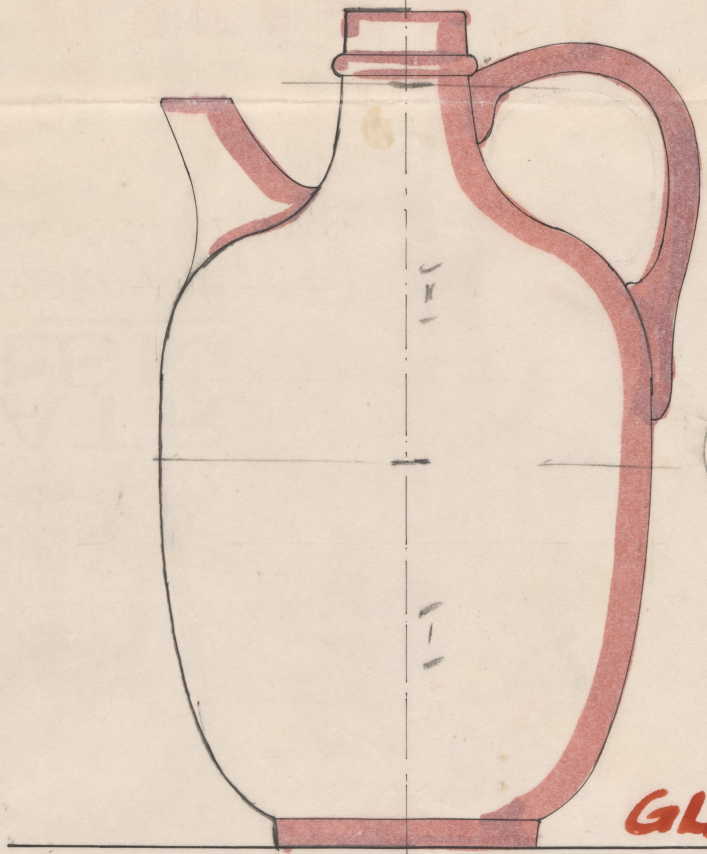

WYCIĘTY WYRZEKUSCO
WYCIĘTY

• UWAGA: DŁĘŻY TEJ CZĘŚCI

GLINA

Pokój Mirandoliny

MIRANDOLINA® T. K.
DZBANEK GLINIANY
18±
30.12.01. JLF