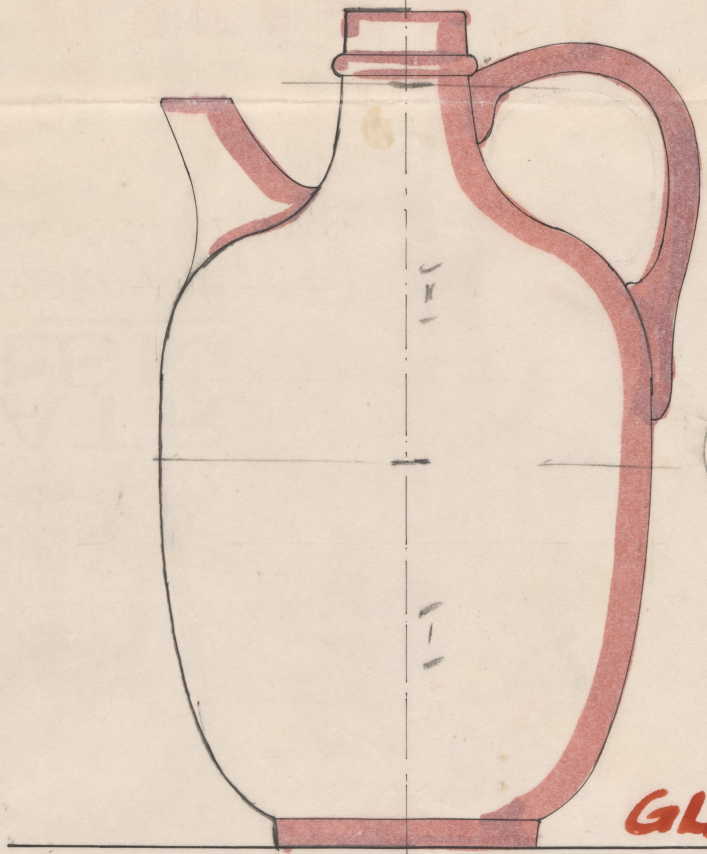

## Karta obiektu

Sygnatura: TP\_SP\_118\_0005

Nazwa obiektu: Carlo Goldoni, "Mirandolina", reż. Zbigniew Bogdański, premiera 06.02.1992

Opis: Rysunek pomocniczy

Kategoria: projekt dekoracji

Technika: szkic na papierze

## Spektakl

Tytuł: Mirandolina

Autor: Carlo Goldoni

Reżyseria: Zbigniew Bogdański

Scenografia: Łucja Kossakowska

Kostiumy: Łucja Kossakowska

Premiera: 06.02.1992

WYCIĘTY WYRZEKUSO  
WYCIĘTY

• UWAGA: DŁĘŻY TEJ CZĘŚCI

**GLINA**

Pokój Mirandoliny

MIRANDOLINA <sup>®</sup> T. K.
DZBANEK GLINIANY
18±
30.12.01. JLF