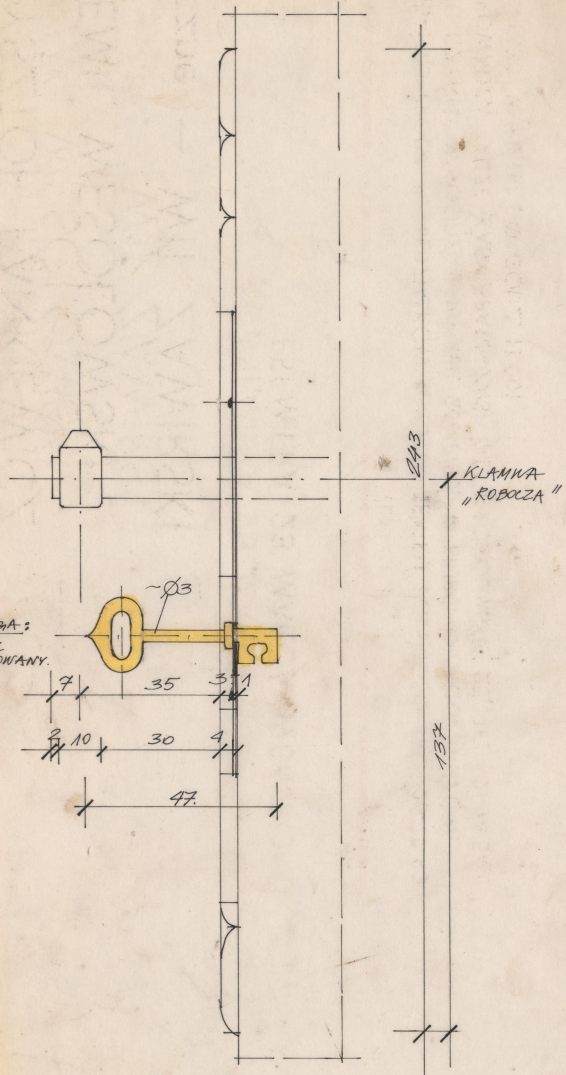

Karta obiektu

Sygnatura: TP_SP_118_0006

Nazwa obiektu: Carlo Goldoni, "Mirandolina", reż. Zbigniew Bogdański, premiera 06.02.1992

Opis: Rysunek pomocniczy

Kategoria: projekt dekoracji

Technika: szkic na papierze

Data utworzenia: 15.01.1992

Autor: pracownia scenograficzna Teatru Polskiego

Język: polski

Wymiary: 35.77x33.86 cm

Twórca zasobu: Teatr Polski w Warszawie

Prawa autorskie: Wszystkie prawa zastrzeżone

Wymiary: 35.77 x 33.86 cm

Spektakl

Tytuł: Mirandolina

Autor: Carlo Goldoni

Reżyseria: Zbigniew Bogdański

Scenografia: Wincenty Drabik, Łucja Kossakowska

Kostiumy: Łucja Kossakowska

Premiera: 06.02.1992

PROFIL

WIDOK Z GÓRY

KLAMNA
"ROBOCZA"

UWAGA:
KLUCZ
WYJĄCIANY.

UWAGA:
KLAMNA I SZYLD "NOSIĄCZNE (WYRZYSZCZONE)

"MIRANDOLINA"	
101	KLAMKA AX
(NOSIĄCZE) T.K.	
15. 01. 92	<i>[Signature]</i>