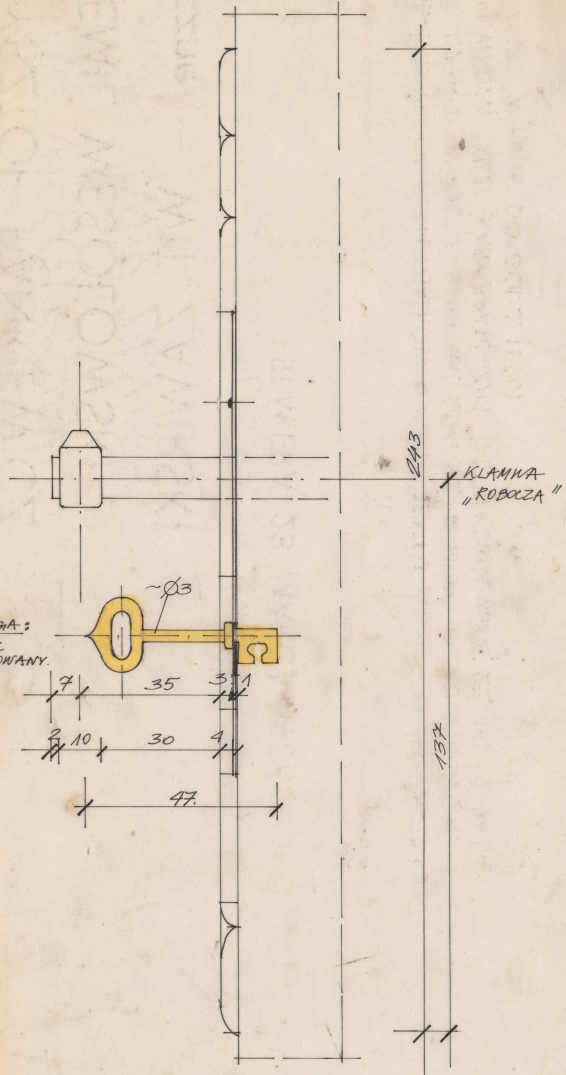

Karta obiektu

Sygnatura: TP_SP_118_0006

Nazwa obiektu: Carlo Goldoni, "Mirandolina", reż. Zbigniew Bogdański, premiera 06.02.1992

Opis: Rysunek pomocniczy

Kategoria: projekt dekoracji

Technika: szkic na papierze

Data utworzenia: 15.01.1992

Autor: pracownia scenograficzna Teatru Polskiego

Język: polski

Wymiary: 35.77x33.86 cm

Twórca zasobu: Teatr Polski w Warszawie

Prawa autorskie: Wszystkie prawa zastrzeżone

Wymiary: 35.77 x 33.86 cm

Spektakl

Tytuł: Mirandolina

Autor: Carlo Goldoni

Reżyseria: Zbigniew Bogdański

Scenografia: Łucja Kossakowska

Kostiumy: Łucja Kossakowska

Premiera: 06.02.1992

PROFIL

WIDOK Z GÓRY

UWAGA:
KLUCZ
WYJĄTIOWY.

UWAGA:
KLAMKA I "SZYLD" NOSIĄCE (WYRZYSZCZONE)

"MIRANDOLINA"	
101	KLAMKA AX
(NOSIĄCE) T.K.	
15. 01. 92	<i>[Signature]</i>