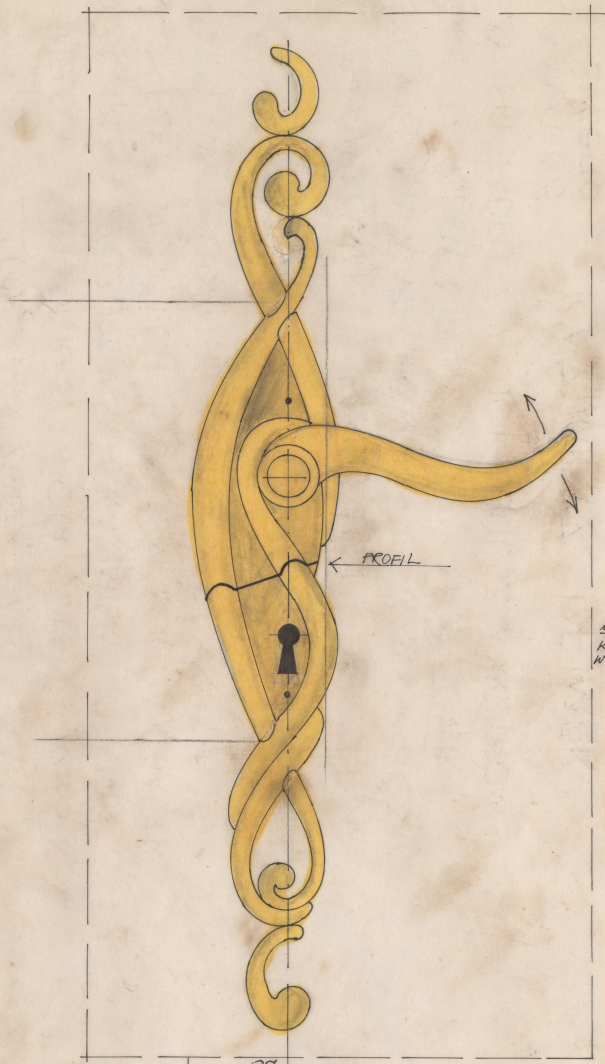

Karta obiektu

Sygnatura: TP_SP_118_0006

Nazwa obiektu: Carlo Goldoni, "Mirandolina", reż. Zbigniew Bogdański, premiera 06.02.1992

Opis: Rysunek pomocniczy

Kategoria: projekt dekoracji

Technika: szkic na papierze

Data utworzenia: 15.01.1992

Autor: pracownia scenograficzna Teatru Polskiego

Język: polski

Wymiary: 35.77x33.86 cm

Twórca zasobu: Teatr Polski w Warszawie

Prawa autorskie: Wszystkie prawa zastrzeżone

Wymiary: 35.77 x 33.86 cm

Spektakl

Tytuł: Mirandolina

Autor: Carlo Goldoni

Reżyseria: Zbigniew Bogdański

Scenografia: Wincenty Drabik, Łucja Kossakowska

Kostiumy: Łucja Kossakowska

Premiera: 06.02.1992

PROFIL

WIDOK Z GÓRY

KLAMNA
"ROBOCZA"

UWAGA:
KLUCZ
WYJĄCIANY.

UWAGA:
KLAMNA I SZYLD "NOSIĄCZNE (WYRZYSZCZONE)

"MIRANDOLINA"	
101	KLAMKA AX
(NOSIĄCZE) T.K.	
15. 01. 92	<i>[Signature]</i>