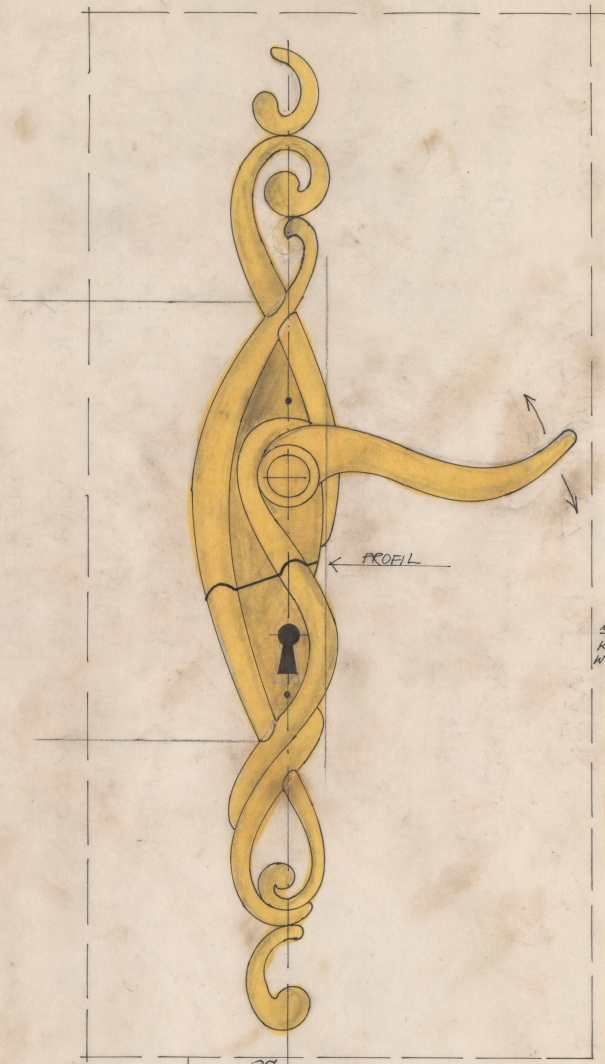

Karta obiektu

Sygnatura: TP_SP_118_0006

Nazwa obiektu: Carlo Goldoni, "Mirandolina", reż. Zbigniew Bogdański, premiera 06.02.1992

Opis: Rysunek pomocniczy

Kategoria: projekt dekoracji

Technika: szkic na papierze

Data utworzenia: 15.01.1992

Autor: pracownia scenograficzna Teatru Polskiego

Język: polski

Wymiary: 35.77x33.86 cm

Twórca zasobu: Teatr Polski w Warszawie

Prawa autorskie: Wszystkie prawa zastrzeżone

Wymiary: 35.77 x 33.86 cm

Spektakl

Tytuł: Mirandolina

Autor: Carlo Goldoni

Reżyseria: Zbigniew Bogdański

Scenografia: Wincenty Drabik, Łucja Kossakowska

Kostiumy: Łucja Kossakowska

Premiera: 06.02.1992

UWAGA:
KLUCZ
WYJĄTIOWY.

UWAGA:
KLAMKA I "SZYLD" NOSIĄCE (WYRZYSZCZONE)

"MIRANDOLINA"	
101	KLAMKA AX
(NOSIĄCE) T.K.	
15. 01. 92	<i>[Signature]</i>