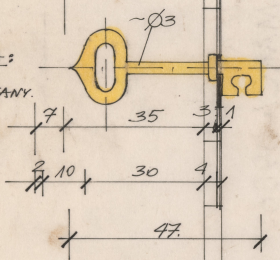

Spektakl

Tytuł: Mirandolina

Autor: Carlo Goldoni

Reżyseria: Zbigniew Bogdański

Scenografia: Łucja Kossakowska

Kostiumy: Łucja Kossakowska

Premiera: 06.02.1992

PROFIL

WIDOK Z GÓRY

UWAGA:
KLUCZ
WYJĄTIOWY.

UWAGA:
KLAMKA I "SZYLD" NOSIĄCE (WYRZYSZCZONE)

"MIRANDOLINA"	
101	KLAMKA AX
(NOSIĄCE) T.K.	
15. 01. 92	<i>[Signature]</i>