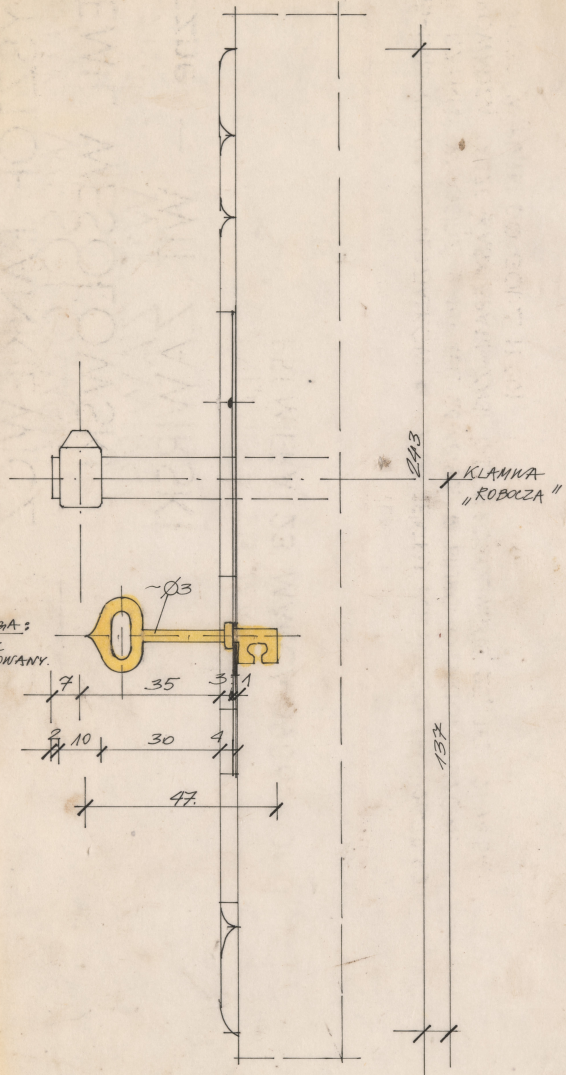

Karta obiektu

Sygnatura: TP_SP_118_0006

Nazwa obiektu: Carlo Goldoni, "Mirandolina", reż. Zbigniew Bogdański, premiera 06.02.1992

Opis: Rysunek pomocniczy

Kategoria: projekt dekoracji

Technika: szkic na papierze

Data utworzenia: 15.01.1992

Autor: pracownia scenograficzna Teatru Polskiego

Język: polski

Wymiary: 35.77x33.86 cm

Twórca zasobu: Teatr Polski w Warszawie

Prawa autorskie: Wszystkie prawa zastrzeżone

Wymiary: 35.77 x 33.86 cm

Spektakl

Tytuł: Mirandolina

Autor: Carlo Goldoni

Reżyseria: Zbigniew Bogdański

Scenografia: Wincenty Drabik, Łucja Kossakowska

Kostiumy: Łucja Kossakowska

Premiera: 06.02.1992

UWAGA:
KLUCZ
WYJĄTIOWY.