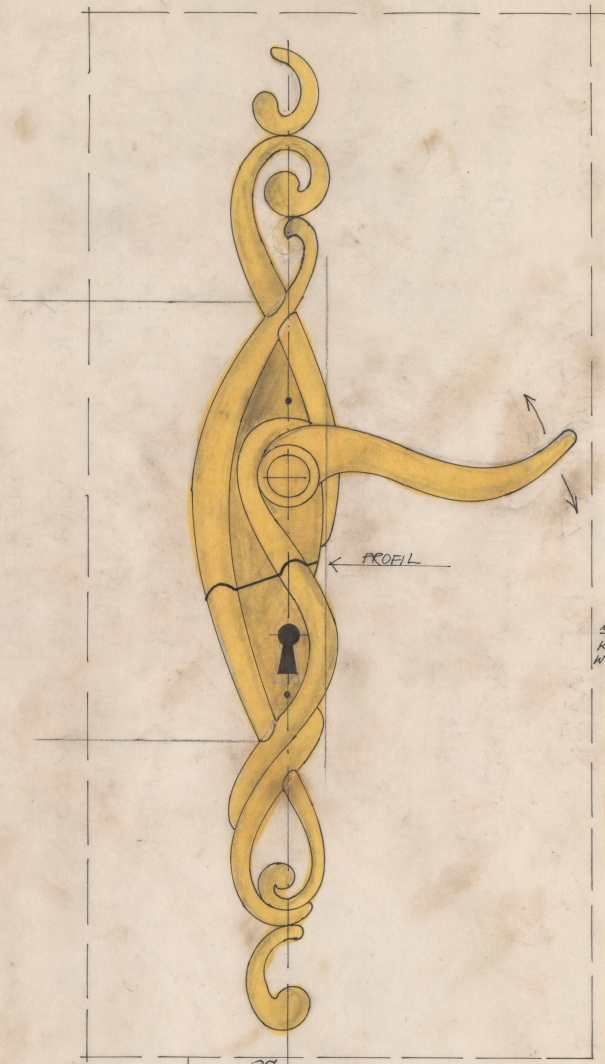

Karta obiektu

Sygnatura: TP_SP_118_0006

Nazwa obiektu: Carlo Goldoni, "Mirandolina", reż. Zbigniew Bogdański, premiera 06.02.1992

Opis: Rysunek pomocniczy

Kategoria: projekt dekoracji

Technika: szkic na papierze

Data utworzenia: 15.01.1992

Autor: pracownia scenograficzna Teatru Polskiego

Język: polski

Wymiary: 35.77x33.86 cm

Twórca zasobu: Teatr Polski w Warszawie

Prawa autorskie: Wszystkie prawa zastrzeżone

Wymiary: 35.77 x 33.86 cm

Spektakl

Tytuł: Mirandolina

Autor: Carlo Goldoni

Reżyseria: Zbigniew Bogdański

Scenografia: Łucja Kossakowska

Kostiumy: Łucja Kossakowska

Premiera: 06.02.1992

PROFIL

WIDOK Z GÓRY

UWAGA:
KLUCZ
WYJĄTIOWY.

UWAGA:
KLAMKA I "SZYLD" NOSIĄCE (WYRZYSZCZONE)

"MIRANDOLINA"	
101	KLAMKA AX
(NOSIĄCE) T.K.	
15. 01. 92	<i>[Signature]</i>