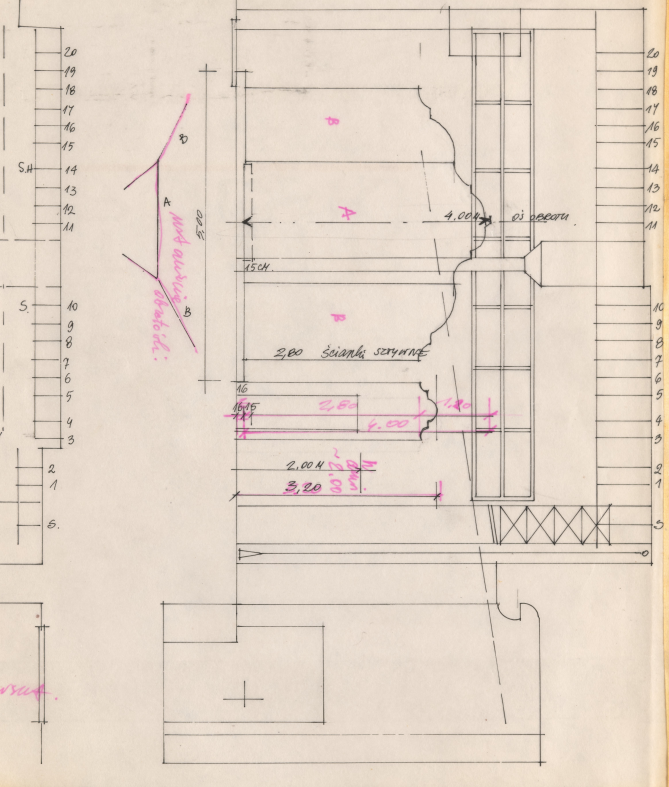

MIRANDOLINA

(WSTĘPNY) *sen. Leona Koiszlowskiego*
MIRANDOLINA^o T.K.
1850, PL. DO MARK.
RZUT.
19.11.91 *LW* 46.11.91