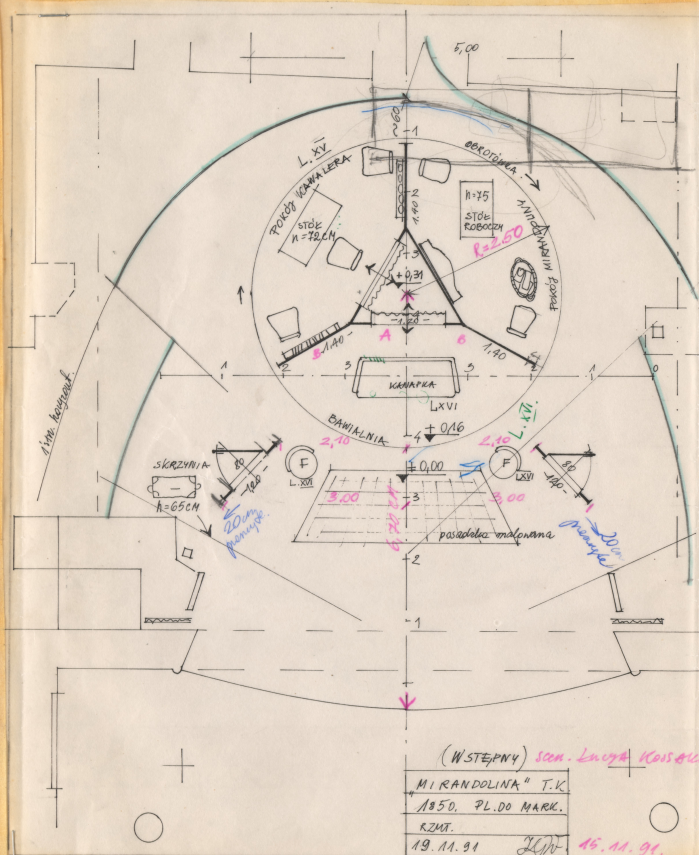

MIRANDOLINA

(WSTĘPNY) *sen. Leona Koiszlowskiego*
MIRANDOLINA^o T.K.
1850, PL. DO MARK.
RZUT.
19.11.91 *LW* 46.11.91