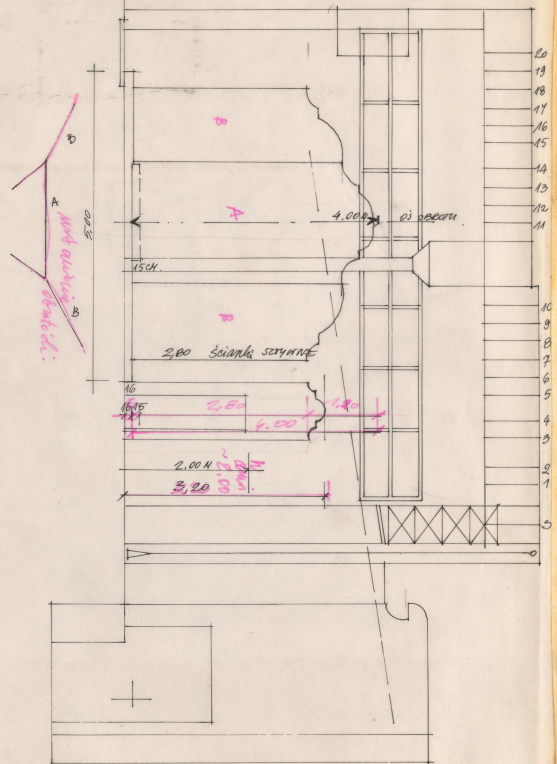

MIRANDOLINA

(WSTĘPNY) *sen. Leona Koiszlowskiego*
"MIRANDOLINA" T.K.
1850, PL. DO MARK.
RZUT.
19.11.91 *LW* 46.11.91