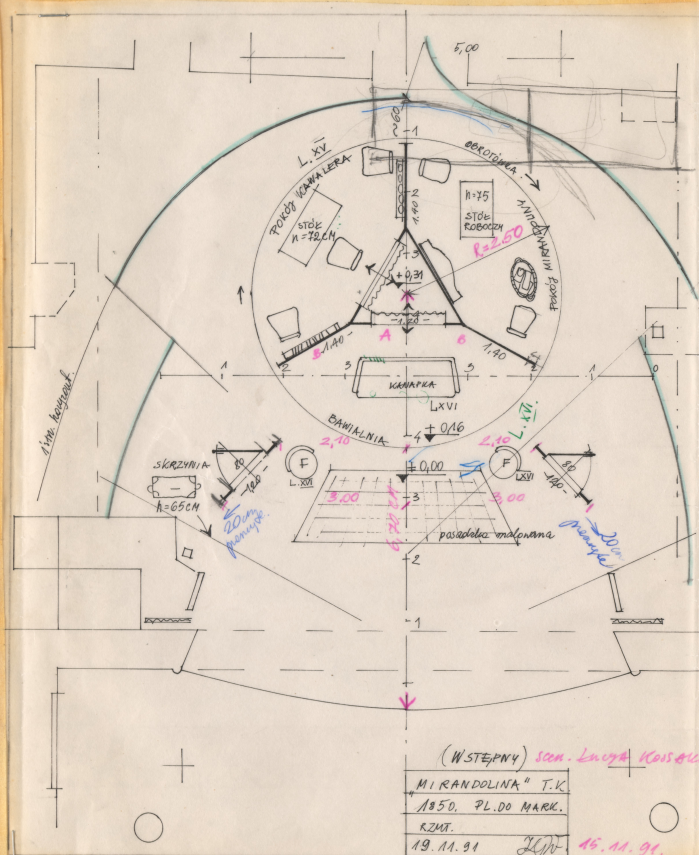

Karta obiektu

Sygnatura: TP_SP_118_0007

Nazwa obiektu: Carlo Goldoni, "Mirandolina", reż. Zbigniew Bogdański, premiera 06.02.1992

Opis: Rysunek pomocniczy

Kategoria: projekt dekoracji

Technika: szkic na papierze

Data utworzenia: 19.11.1991

Autor: pracownia scenograficzna Teatru Polskiego

Język: polski

Wymiary: 46.53x29.88 cm

Twórca zasobu: Teatr Polski w Warszawie

Prawa autorskie: Wszystkie prawa zastrzeżone

Wymiary: 46.53 x 29.88 cm

(WSTĘPNY) *sen. Leona Koiszlowskiego*
 "MIRANDOLINA" T.K.
 1850, PL. DO MARK.
 RZUT.
 19.11.91 *LW* 46.11.91