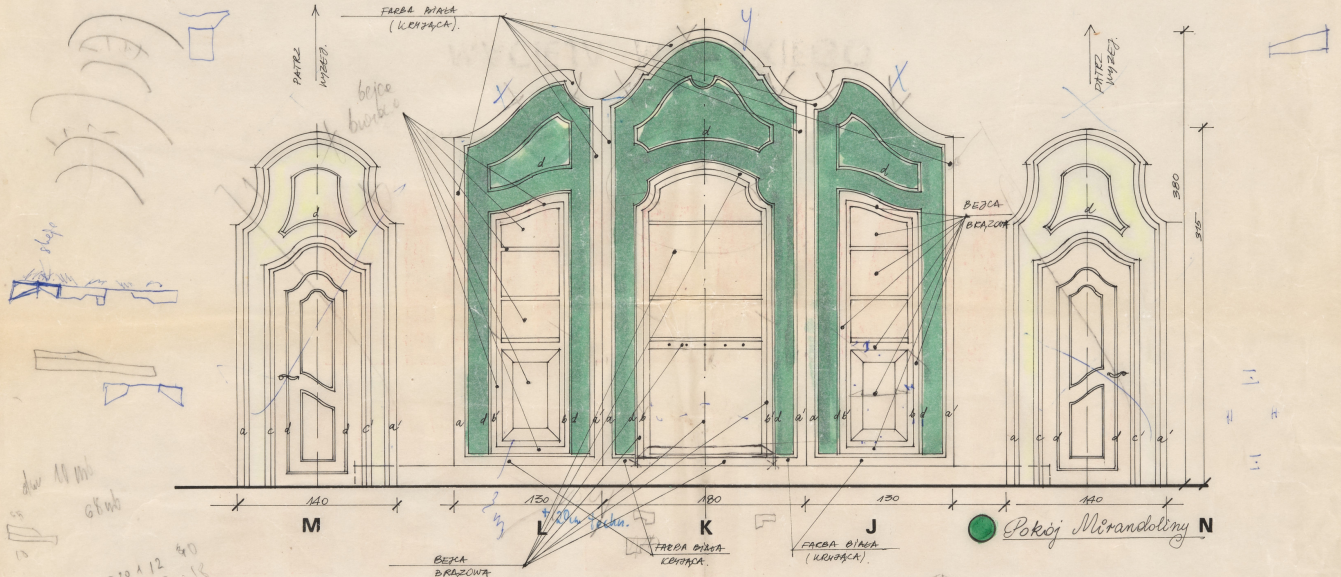

B + A + C

1:25

MIRANDOLINA
WIDOK / ROZWIŃNIĘCIA / DEKORACJA
SKALA 1:25 (PATRZYL)
16.12.91 R.

12

18