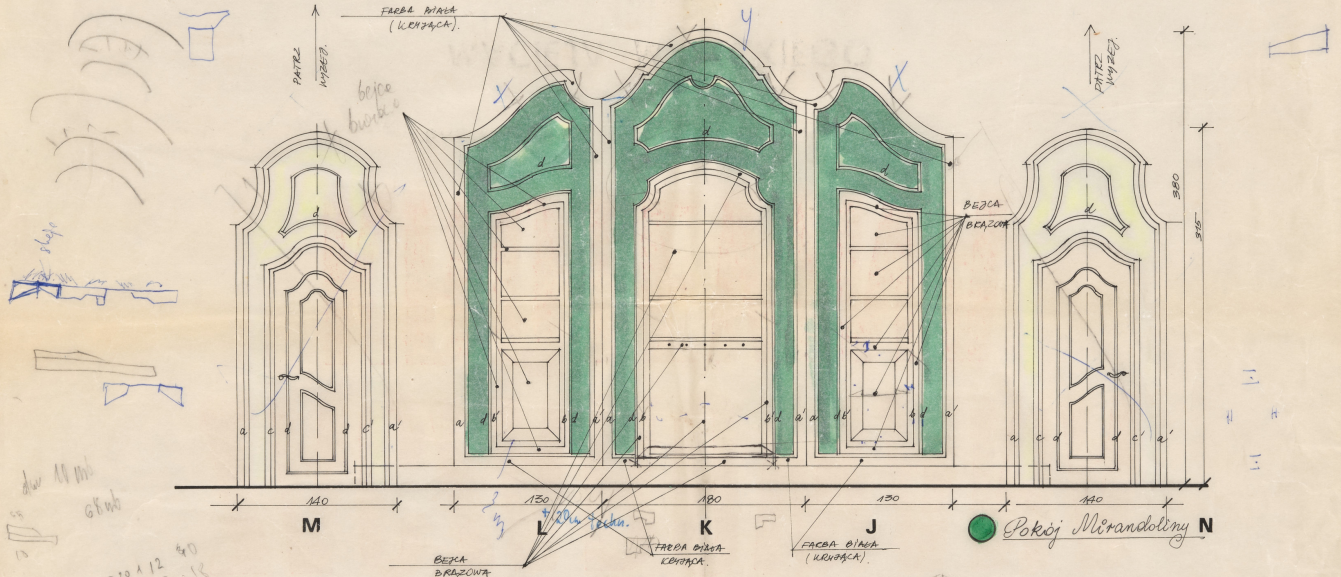

B + A + C

1:25

MIRANDOLINA
WIDOK / ROZWIINIĘCIA / DEKORACJA
SKALA 1:25 (PATEK)
16.12.91 R.