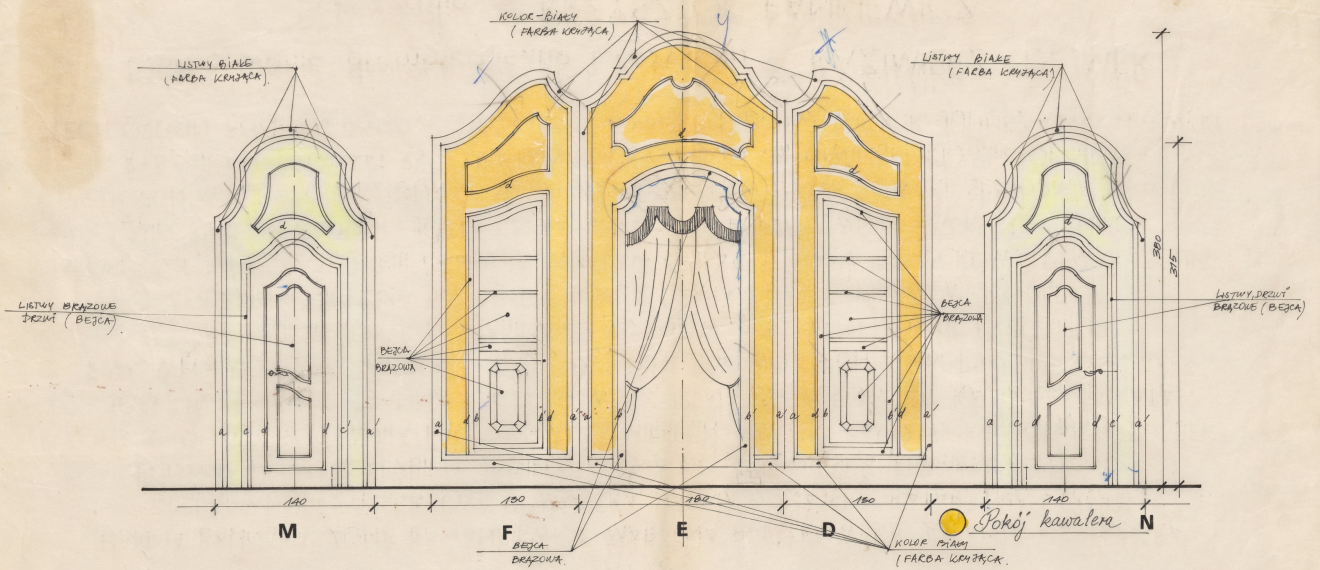

Karta obiektu

Sygnatura: TP_SP_118_0010

Nazwa obiektu: Carlo Goldoni, "Mirandolina", reż. Zbigniew Bogdański, premiera 06.02.1992

Opis: Rysunek pomocniczy

Kategoria: projekt dekoracji

Technika: szkic na papierze

Data utworzenia: 16.12.1991

Autor: pracownia scenograficzna Teatru Polskiego

Język: polski

Wymiary: 48.9x69.53 cm

Twórca zasobu: Teatr Polski w Warszawie

Prawa autorskie: Wszystkie prawa zastrzeżone

Wymiary: 48.9 x 69.53 cm

Spektakl

Tytuł: Mirandolina

Autor: Carlo Goldoni

Reżyseria: Zbigniew Bogdański

Scenografia: Łucja Kossakowska

Kostiumy: Łucja Kossakowska

Premiera: 06.02.1992

B + A + C

1:25

MIRANDOLINA
WIDOK / ROZWIINIĘCIA / DEKORACJA
SKALA 1:25 (PATEK)
16.12.91 R.