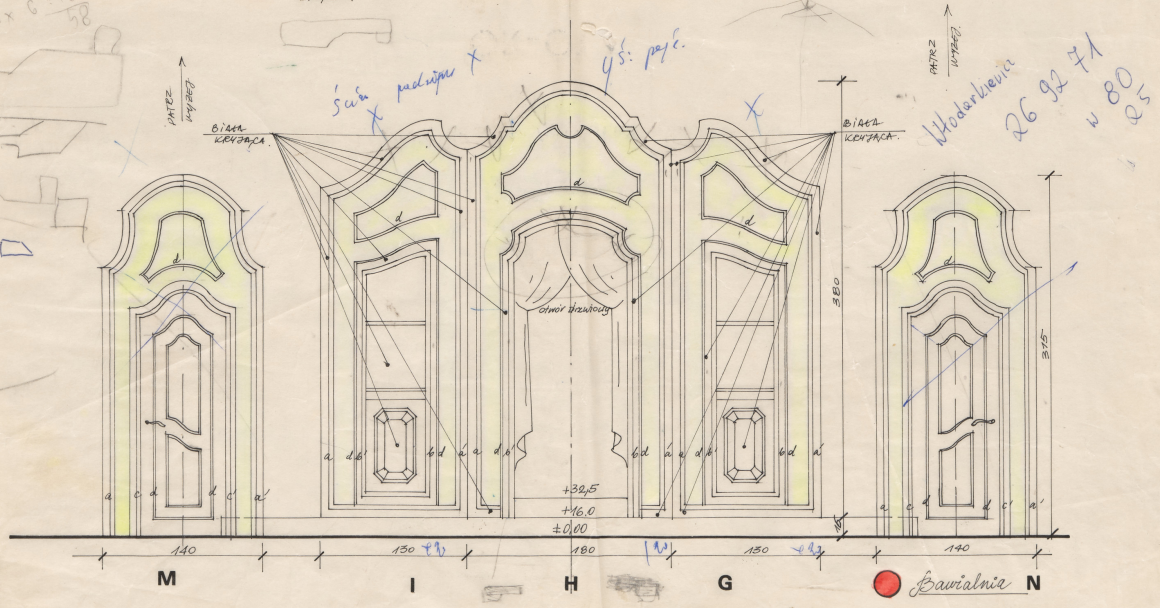

B + A + C

1:25

MIRANDOLINA
WIDOK / ROZWIINIĘCIA / DEKORACJA
SKALA 1:25 (PATEK)
16.12.91 R.