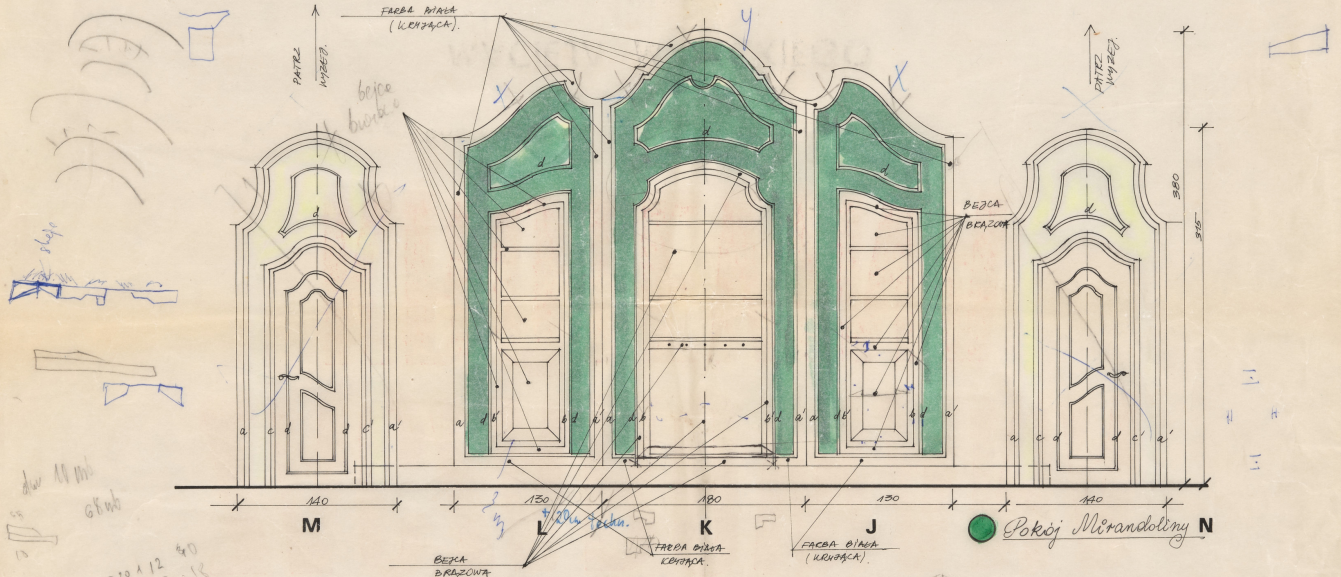

B + A + C

1:25

MIRANDOLINA
WIDOK / ROZWIŃNIŚCIA / DEKORACJA
SKALA 1:25 (PATRZYL)
16.12.91 R.

12

18