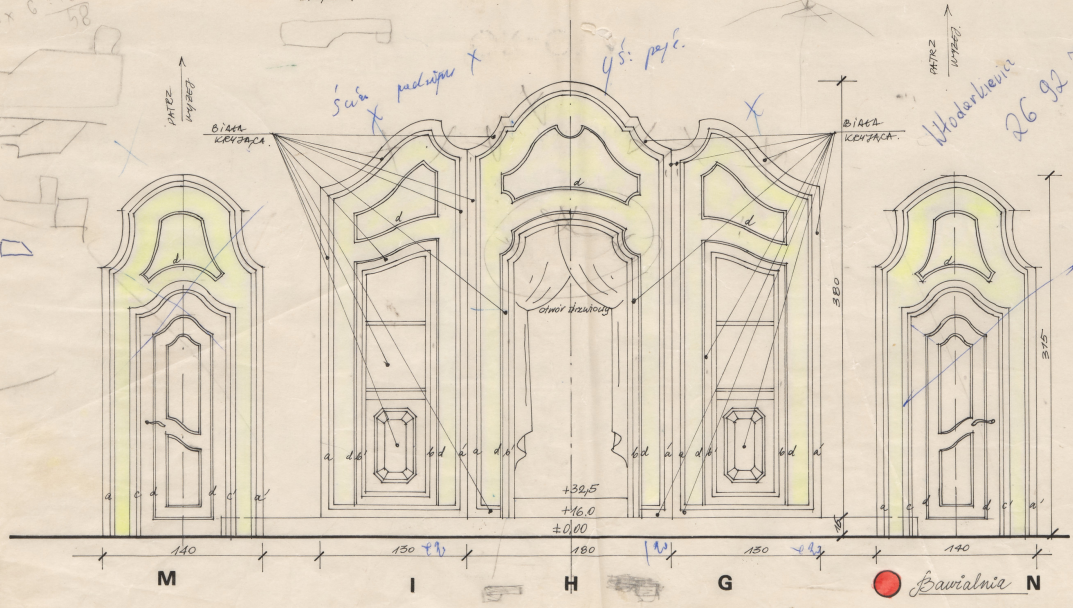

B + A + C

1:25

MIRANDOLINA
WIDOK / ROZWIŃNIŚCIA / DEKORACJA
SKALA 1:25 (PATRZYL)
16.12.91 R.

12

18