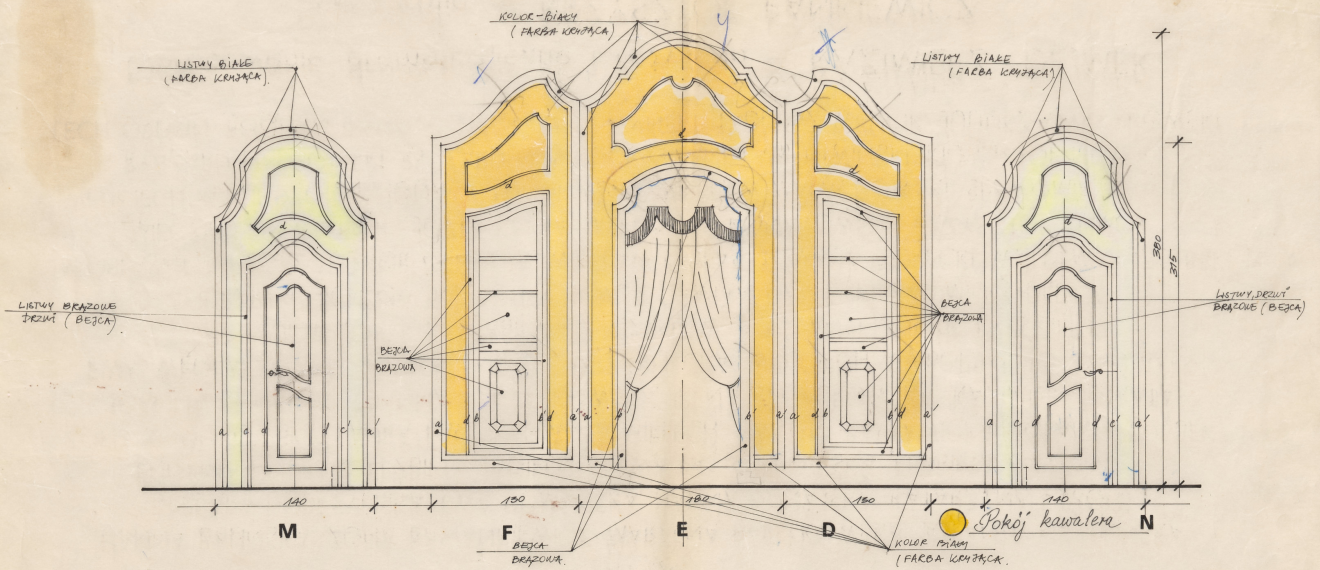

B + A + C

1:25

MIRANDOLINA
WIDOK / ROZWIŃNIŚCIA / DEKORACJA
SKALA 1:25 (PATRZYL)
16.12.91 R.

12

18