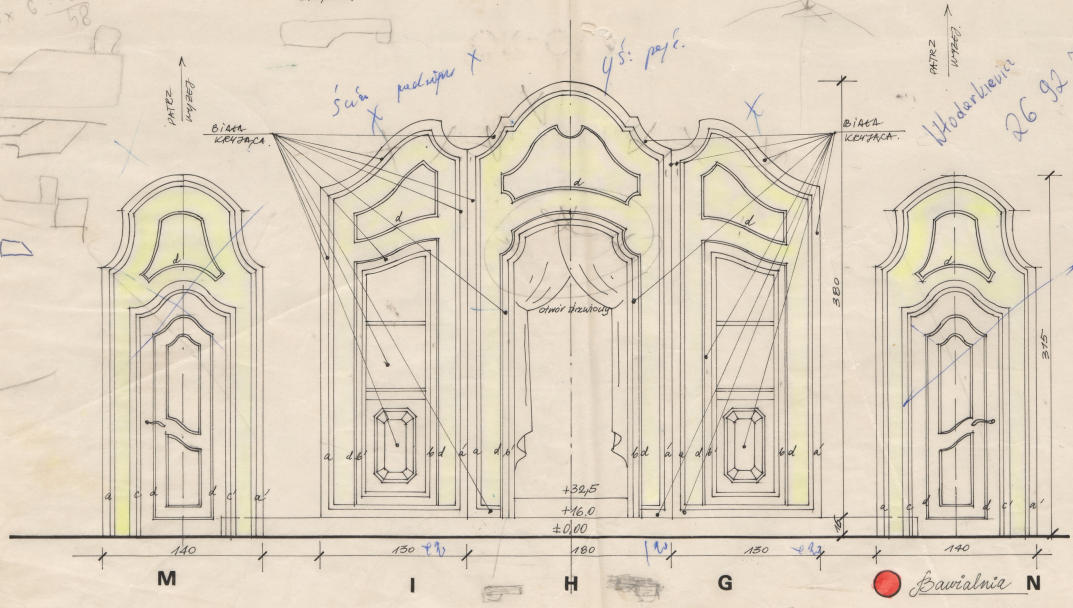

B + A + C

1:25

MIRANDOLINA
WIDOK / ROZWIŃNIĘCIA / DEKORACJA
SKALA 1:25 (PATRZYL)
16.12.91 R.

12

18