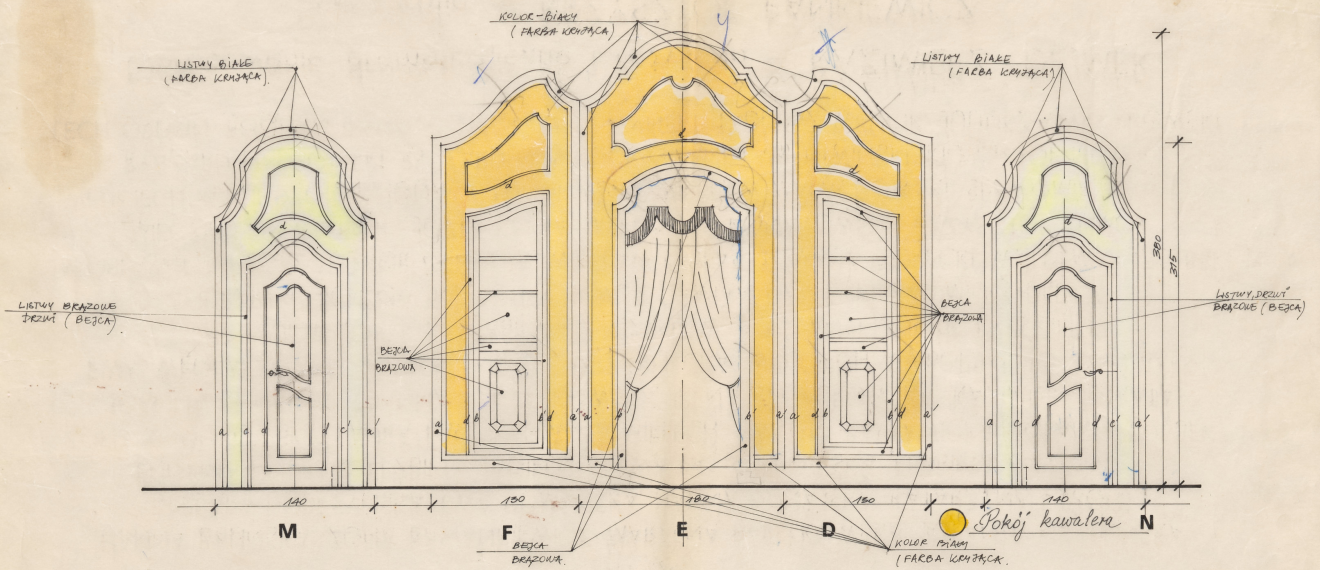

B + A + C

1:25

MIRANDOLINA
WIDOK / ROZWIŃNIĘCIA / DEKORACJA
SKALA 1:25 (PATRZYL)
16.12.91 R.

12

18