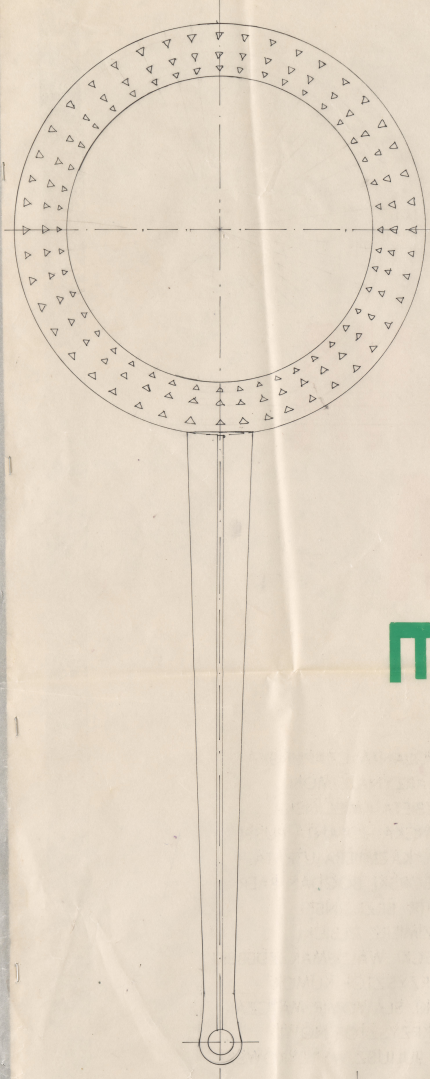

Karta obiektu

Sygnatura: TP_SP_118_0011

Nazwa obiektu: Carlo Goldoni, "Mirandolina", reż. Zbigniew Bogdański, premiera 06.02.1992

Opis: Rysunek pomocniczy

Kategoria: projekt dekoracji

Technika: szkic na papierze

Data utworzenia: 08.01.1992

Autor: pracownia scenograficzna Teatru Polskiego

Język: polski

Wymiary: 67.92x68.32 cm

Twórca zasobu: Teatr Polski w Warszawie

Prawa autorskie: Wszystkie prawa zastrzeżone

Wymiary: 67.92 x 68.32 cm

Spektakl

Tytuł: Mirandolina

Autor: Carlo Goldoni

Reżyseria: Zbigniew Bogdański

Scenografia: Wincenty Drabik, Łucja Kossakowska

Kostiumy: Łucja Kossakowska

Premiera: 06.02.1992

A

B

D

E

РАСКИД БЕЗ ЗАГОТОВКИ

Минимолна * 7.7.К
КРАИФ 111
ПРОСТАВА
8.01.25.С

Міхал-выправа