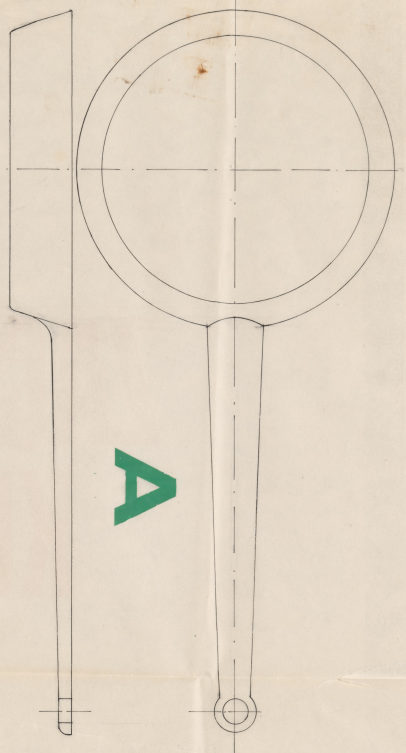

Karta obiektu

Sygnatura: TP_SP_118_0011

Nazwa obiektu: Carlo Goldoni, "Mirandolina", reż. Zbigniew Bogdański, premiera 06.02.1992

Opis: Rysunek pomocniczy

Kategoria: projekt dekoracji

Technika: szkic na papierze

Data utworzenia: 08.01.1992

Autor: pracownia scenograficzna Teatru Polskiego

Język: polski

Wymiary: 67.92x68.32 cm

Twórca zasobu: Teatr Polski w Warszawie

Prawa autorskie: Wszystkie prawa zastrzeżone

Wymiary: 67.92 x 68.32 cm

Spektakl

Tytuł: Mirandolina

Autor: Carlo Goldoni

Reżyseria: Zbigniew Bogdański

Scenografia: Wincenty Drabik, Łucja Kossakowska

Kostiumy: Łucja Kossakowska

Premiera: 06.02.1992

РАСКИД БЕЗ ЗАГОТОВКИ

Міхал-выправа

МІХАЛОЖКА * 7.7.К
КВАДР. 111
ПРОСТАЯ
8.01.25.С