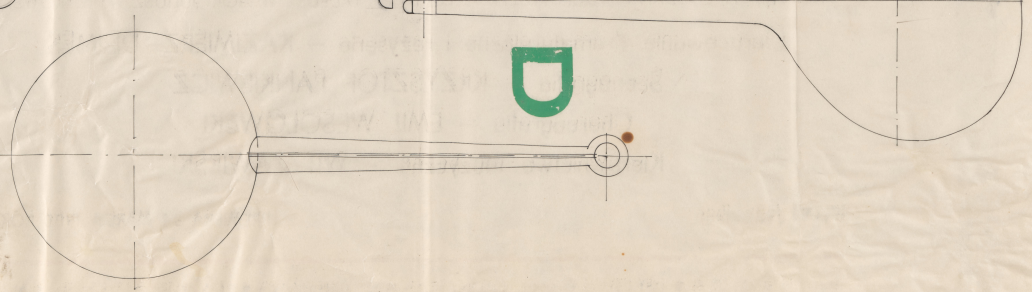

РАСКИД БЕЗ ЗАГОТОВКИ

Минимолна * 7.7.К
КРАЈЕ 111
ПРОЈЕКЦИЈА
8.01.25.С

Миле - уметник