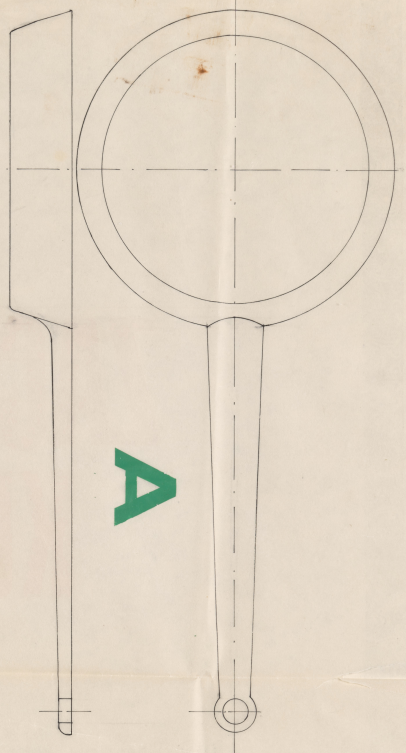

Karta obiektu

Sygnatura: TP_SP_118_0011

Nazwa obiektu: Carlo Goldoni, "Mirandolina", reż. Zbigniew Bogdański, premiera 06.02.1992

Opis: Rysunek pomocniczy

Kategoria: projekt dekoracji

Technika: szkic na papierze

Data utworzenia: 08.01.1992

Autor: pracownia scenograficzna Teatru Polskiego

Język: polski

Wymiary: 67.92x68.32 cm

Twórca zasobu: Teatr Polski w Warszawie

Prawa autorskie: Wszystkie prawa zastrzeżone

Wymiary: 67.92 x 68.32 cm

Spektakl

Tytuł: Mirandolina

Autor: Carlo Goldoni

Reżyseria: Zbigniew Bogdański

Scenografia: Wincenty Drabik, Łucja Kossakowska

Kostiumy: Łucja Kossakowska

Premiera: 06.02.1992

A

B

D

E

РАСКИД БЕЗ ЗАГОТОВКИ

Минимолна * 7.7.К
КРАИФ 111
ПРОСТАВА
8.01.25.С

Міхал-выправа