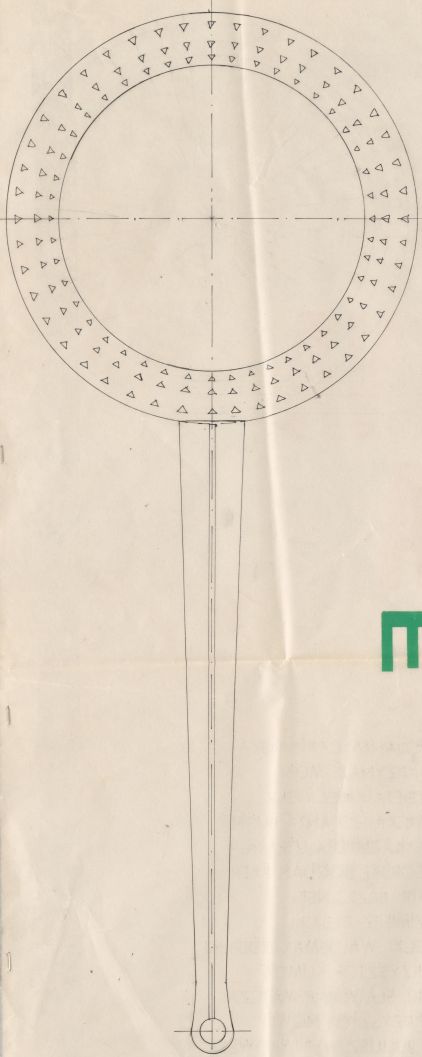

Karta obiektu

Sygnatura: TP_SP_118_0011

Nazwa obiektu: Carlo Goldoni, "Mirandolina", reż. Zbigniew Bogdański, premiera 06.02.1992

Opis: Rysunek pomocniczy

Kategoria: projekt dekoracji

Technika: szkic na papierze

Data utworzenia: 08.01.1992

Autor: pracownia scenograficzna Teatru Polskiego

Język: polski

Wymiary: 67.92x68.32 cm

Twórca zasobu: Teatr Polski w Warszawie

Prawa autorskie: Wszystkie prawa zastrzeżone

Wymiary: 67.92 x 68.32 cm

Spektakl

Tytuł: Mirandolina

Autor: Carlo Goldoni

Reżyseria: Zbigniew Bogdański

Scenografia: Łucja Kossakowska

Kostiumy: Łucja Kossakowska

Premiera: 06.02.1992

РАСКИД БЕЗ ЗАГОТОВКИ

Минимолна * 7.7.К
КРАЈЕ 111
ПРОЈЕКЦИЈА
8.01.25.С

Миле - уметник