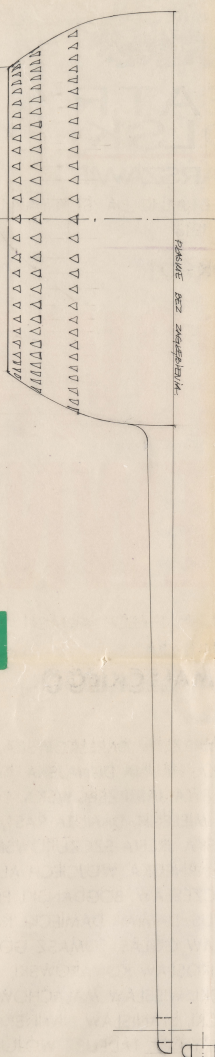

Karta obiektu

Sygnatura: TP_SP_118_0011

Nazwa obiektu: Carlo Goldoni, "Mirandolina", reż. Zbigniew Bogdański, premiera 06.02.1992

Opis: Rysunek pomocniczy

Kategoria: projekt dekoracji

Technika: szkic na papierze

Data utworzenia: 08.01.1992

Autor: pracownia scenograficzna Teatru Polskiego

Język: polski

Wymiary: 67.92x68.32 cm

Twórca zasobu: Teatr Polski w Warszawie

Prawa autorskie: Wszystkie prawa zastrzeżone

Wymiary: 67.92 x 68.32 cm

Spektakl

Tytuł: Mirandolina

Autor: Carlo Goldoni

Reżyseria: Zbigniew Bogdański

Scenografia: Łucja Kossakowska

Kostiumy: Łucja Kossakowska

Premiera: 06.02.1992

РАСКИД БЕЗ ЗАГОТОВКИ

Минимолна * 7.7.К
КРАЈЕ 111
ПРОЈЕКЦИЈА
8.01.25.С

Миле - уметник