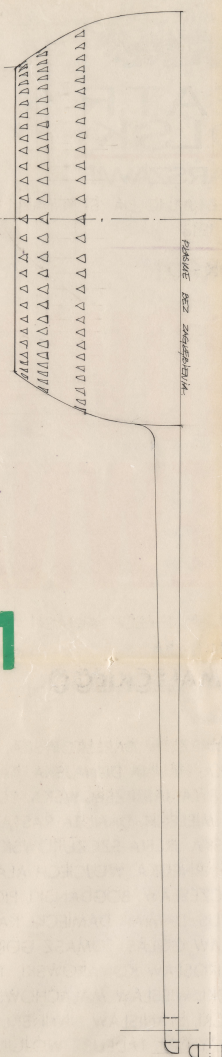

Karta obiektu

Sygnatura: TP_SP_118_0011

Nazwa obiektu: Carlo Goldoni, "Mirandolina", reż. Zbigniew Bogdański, premiera 06.02.1992

Opis: Rysunek pomocniczy

Kategoria: projekt dekoracji

Technika: szkic na papierze

Data utworzenia: 08.01.1992

Autor: pracownia scenograficzna Teatru Polskiego

Język: polski

Wymiary: 67.92x68.32 cm

Twórca zasobu: Teatr Polski w Warszawie

Prawa autorskie: Wszystkie prawa zastrzeżone

Wymiary: 67.92 x 68.32 cm

Spektakl

Tytuł: Mirandolina

Autor: Carlo Goldoni

Reżyseria: Zbigniew Bogdański

Scenografia: Wincenty Drabik, Łucja Kossakowska

Kostiumy: Łucja Kossakowska

Premiera: 06.02.1992

A

B

D

E

РАСКИД БЕЗ ЗАГОТОВКИ

Минимолна * 7.7.К
КРАИФ 111
ПРОСТАВА
8.01.25.С

Міхал-выправа