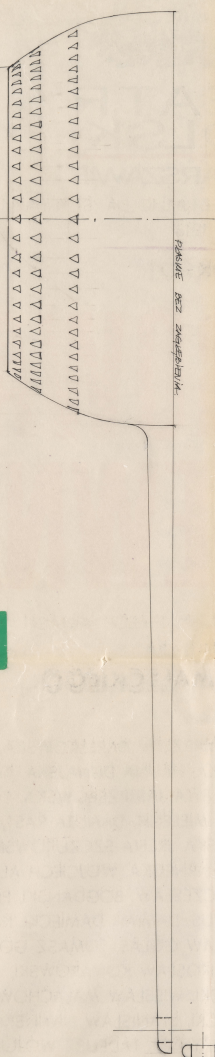

Karta obiektu

Sygnatura: TP_SP_118_0011

Nazwa obiektu: Carlo Goldoni, "Mirandolina", reż. Zbigniew Bogdański, premiera 06.02.1992

Opis: Rysunek pomocniczy

Kategoria: projekt dekoracji

Technika: szkic na papierze

Data utworzenia: 08.01.1992

Autor: pracownia scenograficzna Teatru Polskiego

Język: polski

Wymiary: 67.92x68.32 cm

Twórca zasobu: Teatr Polski w Warszawie

Prawa autorskie: Wszystkie prawa zastrzeżone

Wymiary: 67.92 x 68.32 cm

Spektakl

Tytuł: Mirandolina

Autor: Carlo Goldoni

Reżyseria: Zbigniew Bogdański

Scenografia: Wincenty Drabik, Łucja Kossakowska

Kostiumy: Łucja Kossakowska

Premiera: 06.02.1992

РАСКИД БЕЗ ЗАГОТОВКИ

Міхал-выправа

МІХАЛОЖКА * 7.7.К
КВАДР. 111
ПРОСТАЯ
8.01.25.С