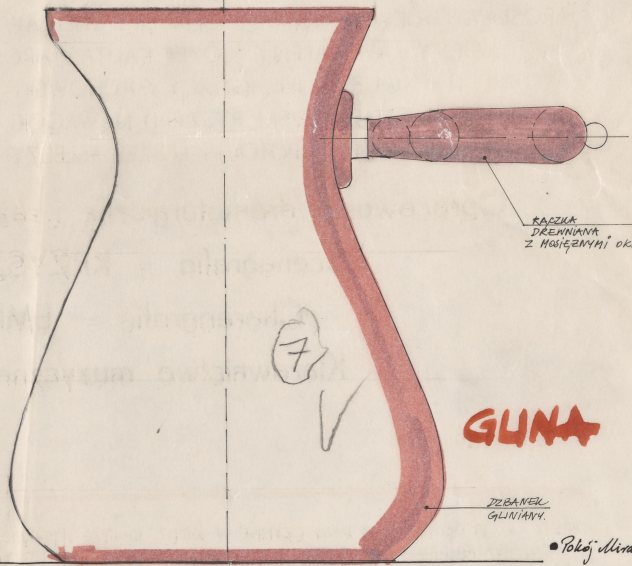

Karta obiektu

Sygnatura: TP_SP_118_0012

Nazwa obiektu: Carlo Goldoni, "Mirandolina", reż. Zbigniew Bogdański, premiera 06.02.1992

Opis: Rysunek pomocniczy

Kategoria: projekt dekoracji

Technika: szkic na papierze

Spektakl

Tytuł: Mirandolina

Autor: Carlo Goldoni

Reżyseria: Zbigniew Bogdański

Scenografia: Łucja Kossakowska

Kostiumy: Łucja Kossakowska

Premiera: 06.02.1992

• ANTA : BEZ TEJ CZĘŚCI

• ANTA : BEZ TEJ CZĘŚCI

DZBANEK
GLINIANY.

RABZKA
DREWNIANA
Z WYŻEJMI OKUCIAMI

GUNA

• Płoj Mirandolina

"MIRANDOLINA"	T.K.
DZBANKI - DEKORACJA	
SKALA 1:1 (GLINA)	
28.12.91	J.M.