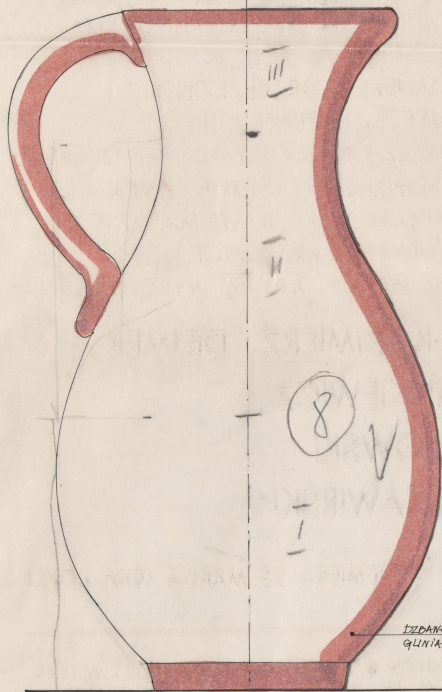

Karta obiektu

Sygnatura: TP_SP_118_0012

Nazwa obiektu: Carlo Goldoni, "Mirandolina", reż. Zbigniew Bogdański, premiera 06.02.1992

Opis: Rysunek pomocniczy

Kategoria: projekt dekoracji

Technika: szkic na papierze

Data utworzenia: 28.12.1991

Autor: pracownia scenograficzna Teatru Polskiego

Język: polski

Wymiary: 51.36x54.11 cm

Twórca zasobu: Teatr Polski w Warszawie

Prawa autorskie: Wszystkie prawa zastrzeżone

Wymiary: 51.36 x 54.11 cm

Spektakl

Tytuł: Mirandolina

Autor: Carlo Goldoni

Reżyseria: Zbigniew Bogdański

Scenografia: Łucja Kossakowska

Kostiumy: Łucja Kossakowska

Premiera: 06.02.1992

• ANTA : BEZ TEJ CZĘŚCI

• ANTA : BEZ TEJ CZĘŚCI

DZBANEK
GLINIANY.

RABZKA
DREWNIANA
Z WYŻEJMI OKUCIAMI

GUNA

• Płoj Mirandolina

"MIRANDOLINA"	T.K.
DZBANKI - DEKORACJA	
SKALA 1:1 (GLINA)	
28.12.91	J.M.