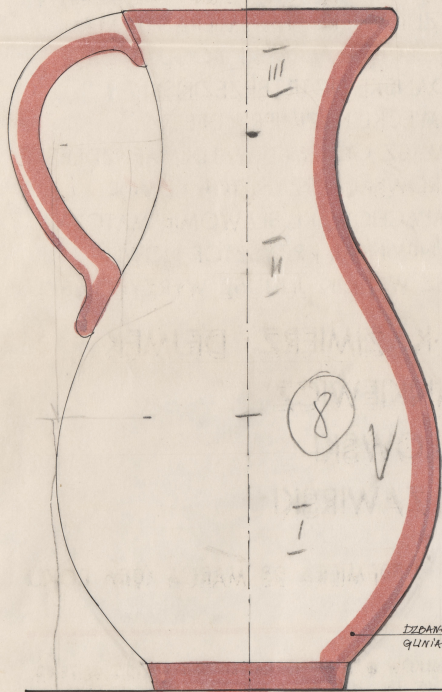

Karta obiektu

Sygnatura: TP_SP_118_0012

Nazwa obiektu: Carlo Goldoni, "Mirandolina", reż. Zbigniew Bogdański, premiera 06.02.1992

Opis: Rysunek pomocniczy

Kategoria: projekt dekoracji

Technika: szkic na papierze

Data utworzenia: 28.12.1991

Autor: pracownia scenograficzna Teatru Polskiego

Język: polski

Wymiary: 51.36x54.11 cm

Twórca zasobu: Teatr Polski w Warszawie

Prawa autorskie: Wszystkie prawa zastrzeżone

Wymiary: 51.36 x 54.11 cm

Spektakl

Tytuł: Mirandolina

Autor: Carlo Goldoni

Reżyseria: Zbigniew Bogdański

Scenografia: Wincenty Drabik, Łucja Kossakowska

Kostiumy: Łucja Kossakowska

Premiera: 06.02.1992

• ANTA : BEZ TEJ CZĘŚCI

• ANTA : BEZ TEJ CZĘŚCI

DZBANEK
GLINIANY.

RABZKA
DREWNIANA
Z WYŻEJMI OKUCIAMI

GLINA

• Płoj Mirandolina

"MIRANDOLINA"	T.K.
DZBANKI - DEKORACJA	
SKALA 1:1 (GLINA)	
28.12.91	J.M.