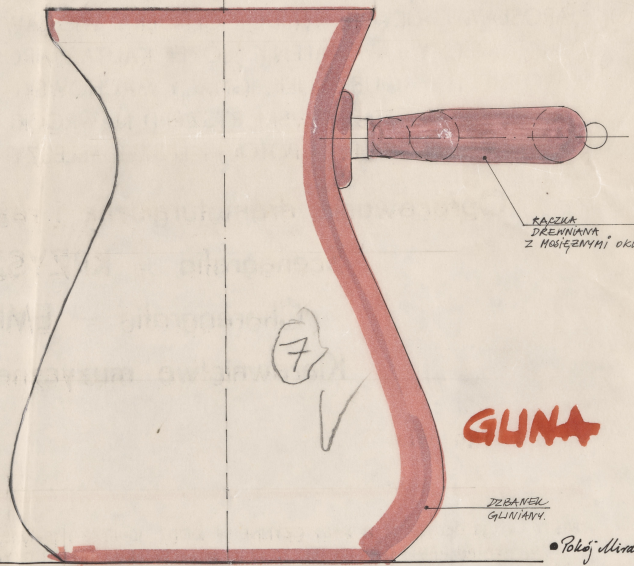

Karta obiektu

Sygnatura: TP_SP_118_0012

Nazwa obiektu: Carlo Goldoni, "Mirandolina", reż. Zbigniew Bogdański, premiera 06.02.1992

Opis: Rysunek pomocniczy

Kategoria: projekt dekoracji

Technika: szkic na papierze

Spektakl

Tytuł: Mirandolina

Autor: Carlo Goldoni

Reżyseria: Zbigniew Bogdański

Scenografia: Wincenty Drabik, Łucja Kossakowska

Kostiumy: Łucja Kossakowska

Premiera: 06.02.1992

• ANTA : BEZ TEJ CZĘŚCI

• ANTA : BEZ TEJ CZĘŚCI

DZBANEK
GLINIANY.

RABZKA
DREWNIANA
Z WYGIĘTYMI OKUCZAMI

GUNA

• Płoj Mirandolina

„MIRANDOLINA”	T. K.
DZBANKI - DEKORACJA	
SKALA 1:1 (GLINA)	
28. 12. 91	J.M.