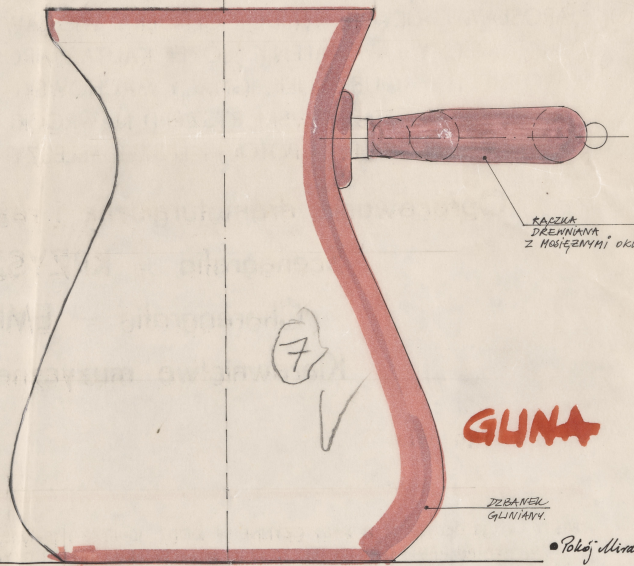

Karta obiektu

Sygnatura: TP_SP_118_0012

Nazwa obiektu: Carlo Goldoni, "Mirandolina", reż. Zbigniew Bogdański, premiera 06.02.1992

Opis: Rysunek pomocniczy

Kategoria: projekt dekoracji

Technika: szkic na papierze

Spektakl

Tytuł: Mirandolina

Autor: Carlo Goldoni

Reżyseria: Zbigniew Bogdański

Scenografia: Wincenty Drabik, Łucja Kossakowska

Kostiumy: Łucja Kossakowska

Premiera: 06.02.1992

• ANTA : BEZ TEJ CZĘŚCI

• ANTA : BEZ TEJ CZĘŚCI

DZBANEK
GLINIANY.

RABZKA
DREWNIANA
Z WYŻEJMI OKUCIAMI

GLINA

• Płoj Mirandolina

"MIRANDOLINA"	T.K.
DZBANKI - DEKORACJA	
SKALA 1:1 (GLINA)	
28.12.91	J.M.