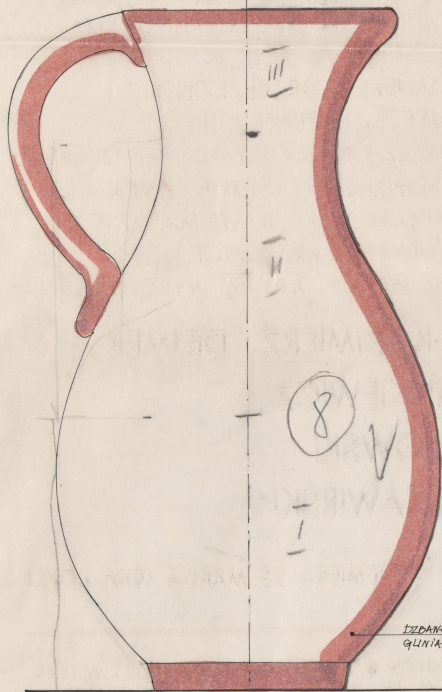

Karta obiektu

Sygnatura: TP_SP_118_0012

Nazwa obiektu: Carlo Goldoni, "Mirandolina", reż. Zbigniew Bogdański, premiera 06.02.1992

Opis: Rysunek pomocniczy

Kategoria: projekt dekoracji

Technika: szkic na papierze

Data utworzenia: 28.12.1991

Autor: pracownia scenograficzna Teatru Polskiego

Język: polski

Wymiary: 51.36x54.11 cm

Twórca zasobu: Teatr Polski w Warszawie

Prawa autorskie: Wszystkie prawa zastrzeżone

Wymiary: 51.36 x 54.11 cm

Spektakl

Tytuł: Mirandolina

Autor: Carlo Goldoni

Reżyseria: Zbigniew Bogdański

Scenografia: Wincenty Drabik, Łucja Kossakowska

Kostiumy: Łucja Kossakowska

Premiera: 06.02.1992

• ANTA : BEZ TEJ CZĘŚCI

• ANTA : BEZ TEJ CZĘŚCI

DZBANEK
GLINIANY.

RABZKA
DREWNIANA
Z WYGIĘTYMI OKUCZAMI

GUNA

• Płoj Mirandolina

„MIRANDOLINA”	T. K.
DZBANKI - DEKORACJA	
SKALA 1:1 (GLINA)	
28. 12. 91	J.M.