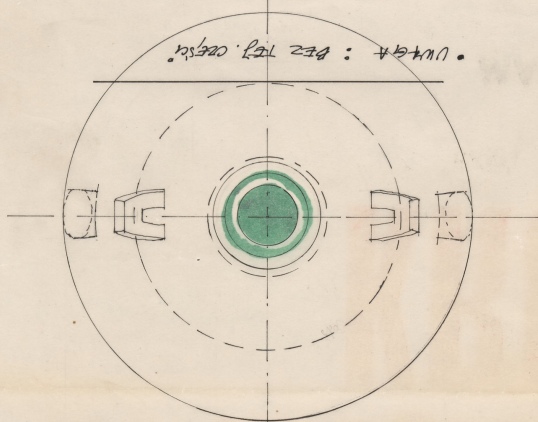

10

ZIELONE SZKLO