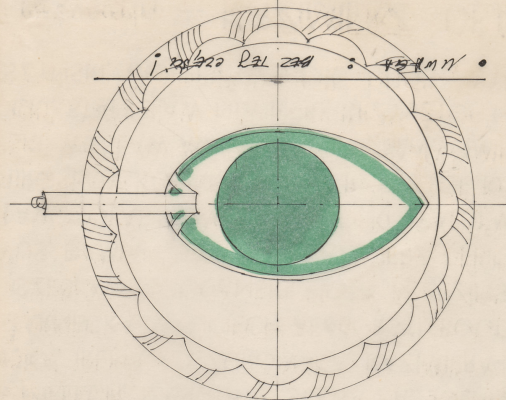

## Karta obiektu

Sygnatura: TP\_SP\_118\_0013

Nazwa obiektu: Carlo Goldoni, "Mirandolina", reż. Zbigniew Bogdański, premiera 06.02.1992

Opis: Rysunek pomocniczy

Kategoria: projekt dekoracji

Technika: szkic na papierze

## Spektakl

Tytuł: Mirandolina

Autor: Carlo Goldoni

Reżyseria: Zbigniew Bogdański

Scenografia: Łucja Kossakowska

Kostiumy: Łucja Kossakowska

Premiera: 06.02.1992

ZIELONE  
SZKLO