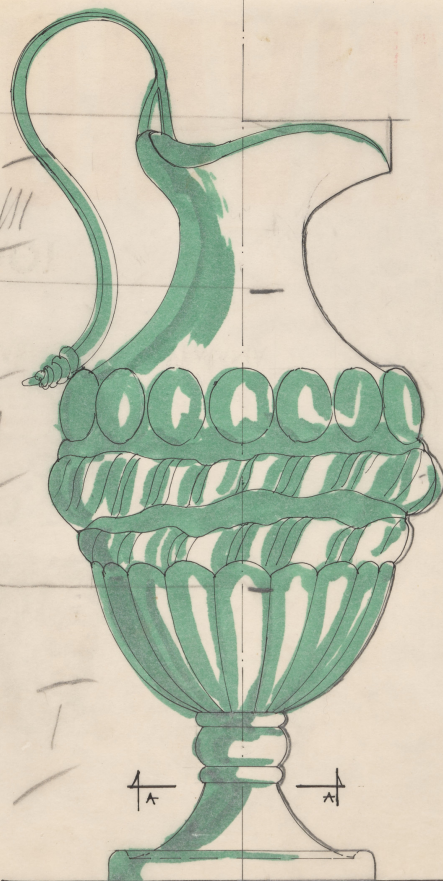

Karta obiektu

Sygnatura: TP_SP_118_0013

Nazwa obiektu: Carlo Goldoni, "Mirandolina", reż. Zbigniew Bogdański, premiera 06.02.1992

Opis: Rysunek pomocniczy

Kategoria: projekt dekoracji

Technika: szkic na papierze

Data utworzenia: 27.12.1991

Autor: pracownia scenograficzna Teatru Polskiego

Język: polski

Wymiary: 47.17x68.87 cm

Twórca zasobu: Teatr Polski w Warszawie

Prawa autorskie: Wszystkie prawa zastrzeżone

Wymiary: 47.17 x 68.87 cm

Spektakl

Tytuł: Mirandolina

Autor: Carlo Goldoni

Reżyseria: Zbigniew Bogdański

Scenografia: Wincenty Drabik, Łucja Kossakowska

Kostiumy: Łucja Kossakowska

Premiera: 06.02.1992

ZIELONE
SZKLO