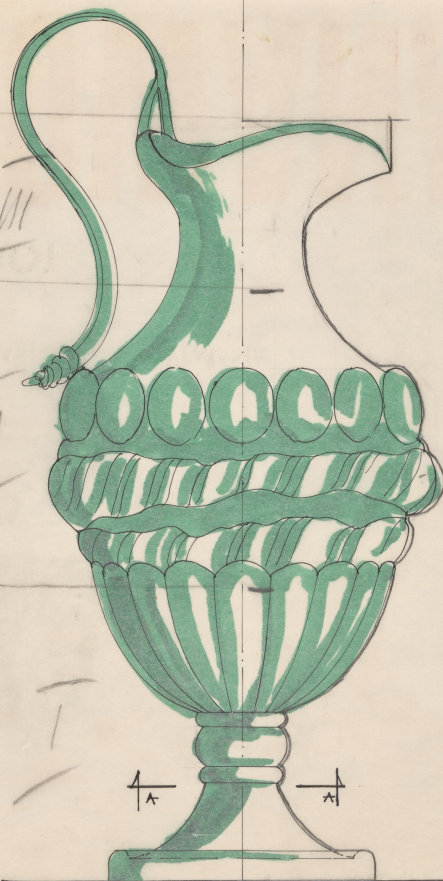

## Karta obiektu

Sygnatura: TP\_SP\_118\_0013

Nazwa obiektu: Carlo Goldoni, "Mirandolina", reż. Zbigniew Bogdański, premiera 06.02.1992

Opis: Rysunek pomocniczy

Kategoria: projekt dekoracji

Technika: szkic na papierze

Data utworzenia: 27.12.1991

Autor: pracownia scenograficzna Teatru Polskiego

Język: polski

Wymiary: 47.17x68.87 cm

Twórca zasobu: Teatr Polski w Warszawie

Prawa autorskie: Wszystkie prawa zastrzeżone

Wymiary: 47.17 x 68.87 cm

## Spektakl

Tytuł: Mirandolina

Autor: Carlo Goldoni

Reżyseria: Zbigniew Bogdański

Scenografia: Łucja Kossakowska

Kostiumy: Łucja Kossakowska

Premiera: 06.02.1992

ZIELONE  
SZKLO

Wrocławskie  
Rękawki - drzewki  
152 MODELATORIA  
24.12.81