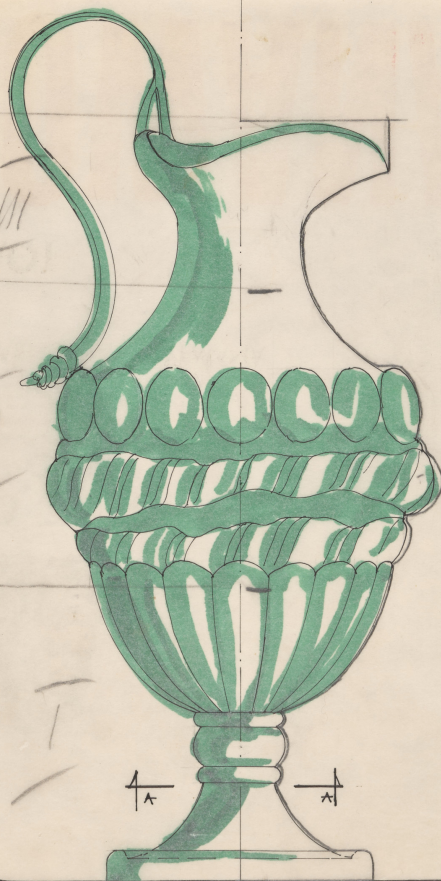

## Karta obiektu

Sygnatura: TP\_SP\_118\_0013

Nazwa obiektu: Carlo Goldoni, "Mirandolina", reż. Zbigniew Bogdański, premiera 06.02.1992

Opis: Rysunek pomocniczy

Kategoria: projekt dekoracji

Technika: szkic na papierze

Data utworzenia: 27.12.1991

Autor: pracownia scenograficzna Teatru Polskiego

Język: polski

Wymiary: 47.17x68.87 cm

Twórca zasobu: Teatr Polski w Warszawie

Prawa autorskie: Wszystkie prawa zastrzeżone

Wymiary: 47.17 x 68.87 cm

## Spektakl

Tytuł: Mirandolina

Autor: Carlo Goldoni

Reżyseria: Zbigniew Bogdański

Scenografia: Wincenty Drabik, Łucja Kossakowska

Kostiumy: Łucja Kossakowska

Premiera: 06.02.1992

10

ZIELONE SZKLO

9

W. W. W. W. W.  
 Reliwy - szkło  
 152 MODELATORIA  
 24. 12. 81