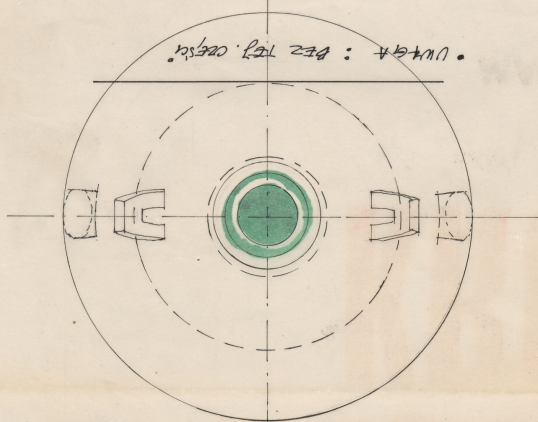

ZIELONE
SZKLO