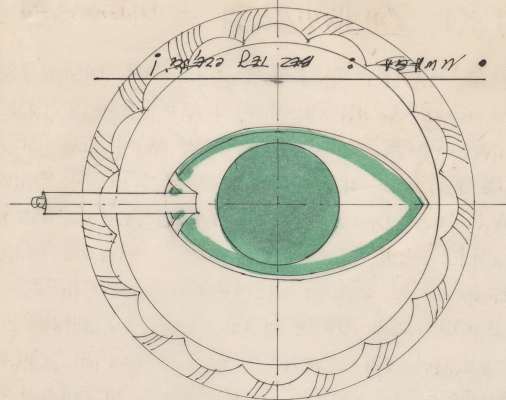

## Karta obiektu

Sygnatura: TP\_SP\_118\_0013

Nazwa obiektu: Carlo Goldoni, "Mirandolina", reż. Zbigniew Bogdański, premiera 06.02.1992

Opis: Rysunek pomocniczy

Kategoria: projekt dekoracji

Technika: szkic na papierze

## Spektakl

Tytuł: Mirandolina

Autor: Carlo Goldoni

Reżyseria: Zbigniew Bogdański

Scenografia: Wincenty Drabik, Łucja Kossakowska

Kostiumy: Łucja Kossakowska

Premiera: 06.02.1992

10

ZIELONE SZKLO

9

W. W. W. W. W.  
 Reliwy - szkło  
 152 MODELATORIA  
 24. 12. 81