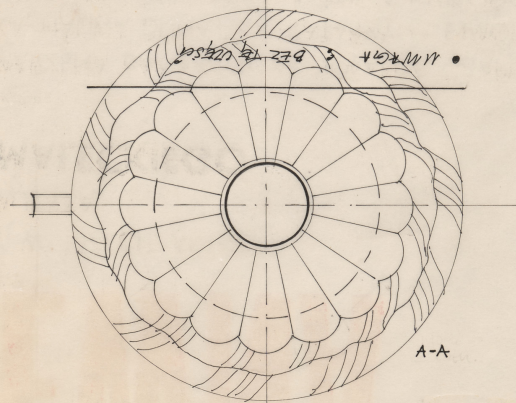

Spektakl

Tytuł: Mirandolina

Autor: Carlo Goldoni

Reżyseria: Zbigniew Bogdański

Scenografia: Wincenty Drabik, Łucja Kossakowska

Kostiumy: Łucja Kossakowska

Premiera: 06.02.1992

ZIELONE
SZKLO