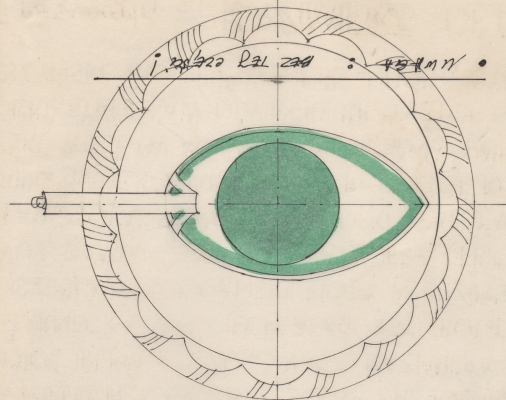

Spektakl

Tytuł: Mirandolina

Autor: Carlo Goldoni

Reżyseria: Zbigniew Bogdański

Scenografia: Wincenty Drabik, Łucja Kossakowska

Kostiumy: Łucja Kossakowska

Premiera: 06.02.1992

ZIELONE
SZKLO