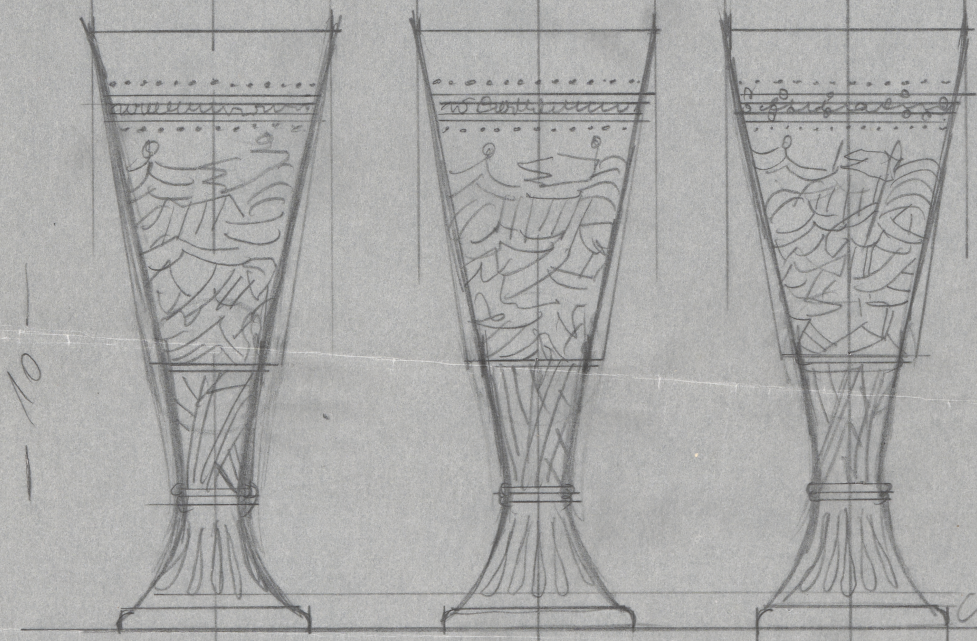

Karta obiektu

Sygnatura: TP_SP_118_0014

Nazwa obiektu: Carlo Goldoni, "Mirandolina", reż. Zbigniew Bogdański, premiera 06.02.1992

Opis: Rysunek pomocniczy

Kategoria: projekt dekoracji

Technika: szkic na papierze

Data utworzenia: 02.06.1992

Autor: pracownia scenograficzna Teatru Polskiego

Język: polski

Wymiary: 24.31x25.15 cm

Twórca zasobu: Teatr Polski w Warszawie

Prawa autorskie: Wszystkie prawa zastrzeżone

Wymiary: 24.31 x 25.15 cm

Spektakl

Tytuł: Mirandolina

Autor: Carlo Goldoni

Reżyseria: Zbigniew Bogdański

Scenografia: Łucja Kossakowska

Kostiumy: Łucja Kossakowska

Premiera: 06.02.1992

4 set,
zlatone rato

4 setula

veliki od
do polnoju
Miravelin

4 set,

4.00