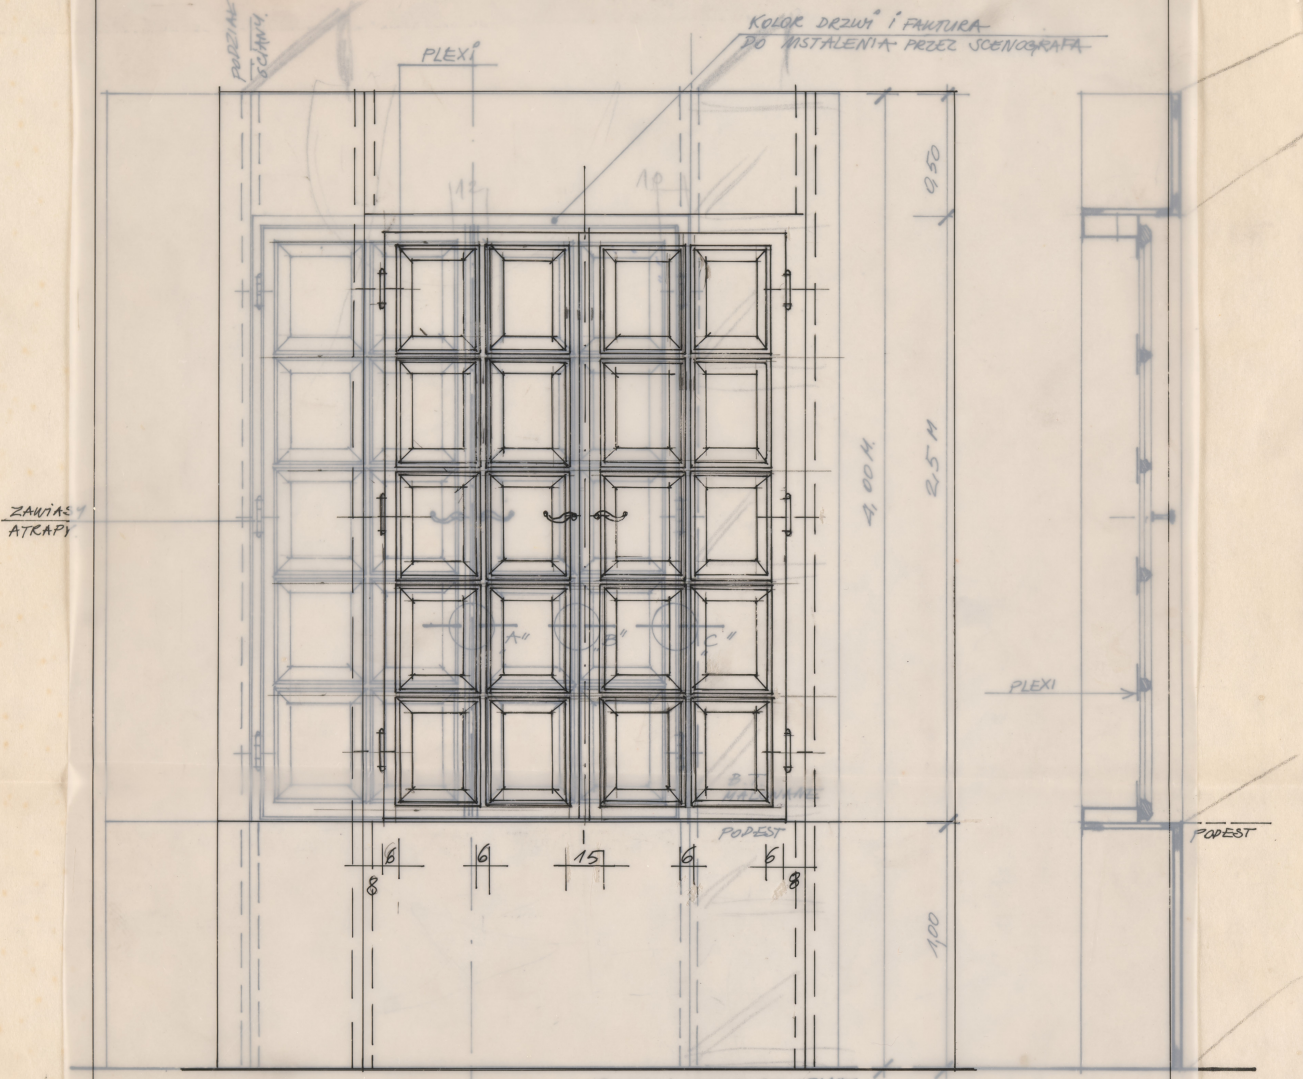

"JOWIALSKI"
1:20 ORNO-POPRAWKA
SZER. SZCZEBLIN
10. 06. 92

"PAN JOWIALSKI"
DRZWI BALKONOWE (ZE SCIANKA)
1:20, 1:1 MIEOTWIERANE
4. 06. 92.