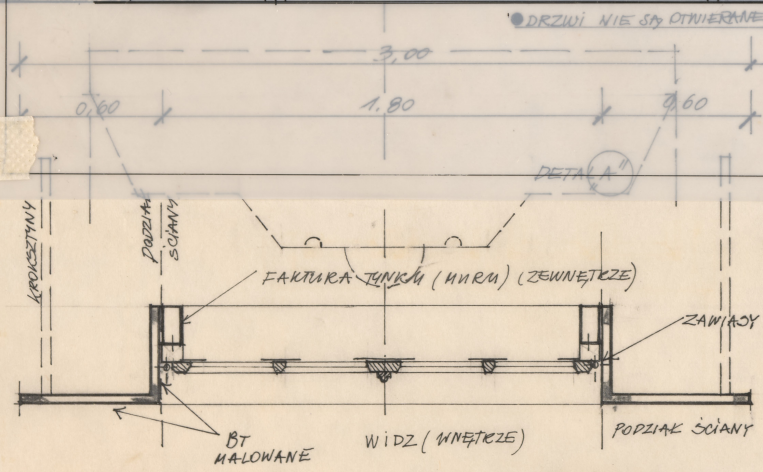

"JOWIALSKI"
1:20 ORNO-POPRAWKA
SZER. SZCZEBLIN
10. 06. 92

"PAN JOWIALSKI"
DRZWI BALKONOWE (ZE SCIANKA)
1:20, 1:L MIEOTWIERANE
4. 06. 92. J.G.T.