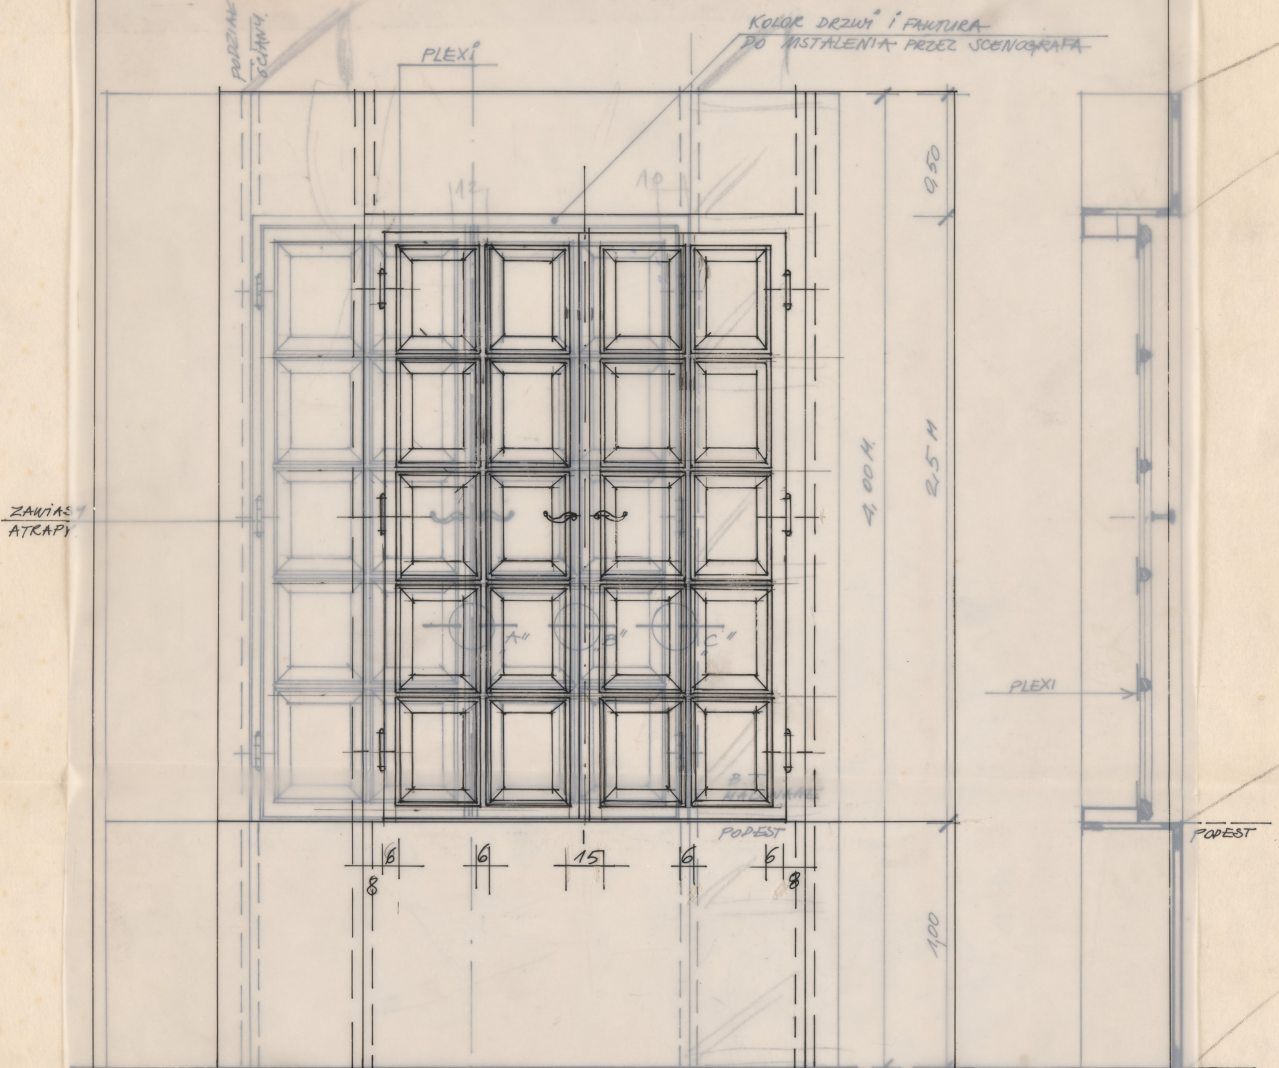

"JOWIALSKI"
1:20 ORNO-POPRAWKA
SZER. SZCZEBLIN
10. 06. 92

"PAN JOWIALSKI"
DRZWI BALKONOWE (ZE SCIANKA)
1:20, 1:L MIEOTWIERANE
4. 06. 92. J.G.T.