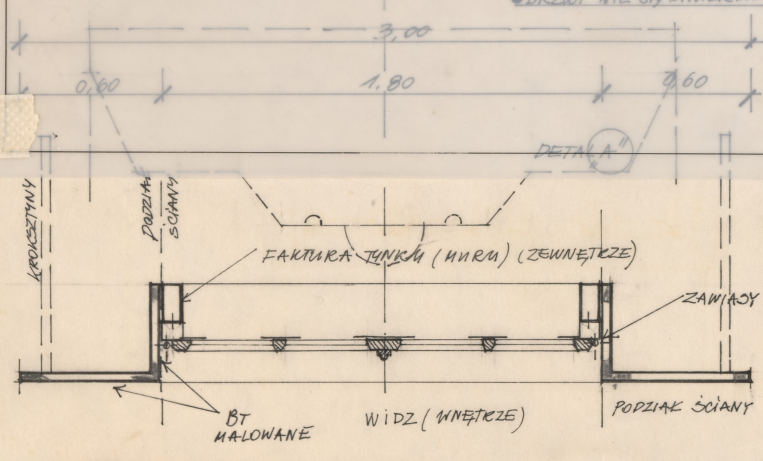

"JOWIALSKI"
1:20 ORNO-POPRAWKA
SZER. SZCZEBLIN
10. 06. 92

"PAN JOWIALSKI"
DRZWI BALKONOWE (ZE SCIANKA)
1:20, 1:1 MIEOTWIERANE
4. 06. 92.