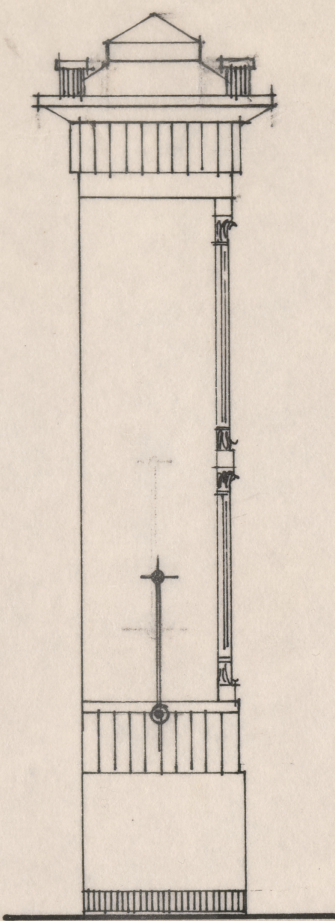

## Karta obiektu

Sygnatura: TP\_SP\_148\_0006

Nazwa obiektu: Aleksander Fredro, "Pan Jowialski", reż. Kazimierz Dejmek, premiera 29.09.1992

Opis: Rysunek pomocniczy

Kategoria: projekt dekoracji

Technika: szkic na papierze

Data utworzenia: 09.06.1992

Autor: pracownia scenograficzna Teatru Polskiego

Język: polski

Wymiary: 18.95x25.63 cm

Twórca zasobu: Teatr Polski w Warszawie

Prawa autorskie: Wszystkie prawa zastrzeżone

Wymiary: 18.95 x 25.63 cm

## Spektakl

Tytuł: Pan Jowialski

Autor: Aleksander Fredro

Reżyseria: Kazimierz Dejmek

Scenografia: Anna Sekuła

Kostiumy: Anna Sekuła

Premiera: 29.09.1992

DRZWI  
SZAFY  
OTWIERAJĄ SIĘ

KORBA  
OBRACA  
SIĘ  
Z MECHANIZMEM.

SZUFLADA  
(ATRAPA)  
SZAFY

JEZDZĄCA  
NA KÓŁKACH

"JOWIALSKI"
SZAFKA GRAJALNA
1:20
9. 06. 92 JOW.