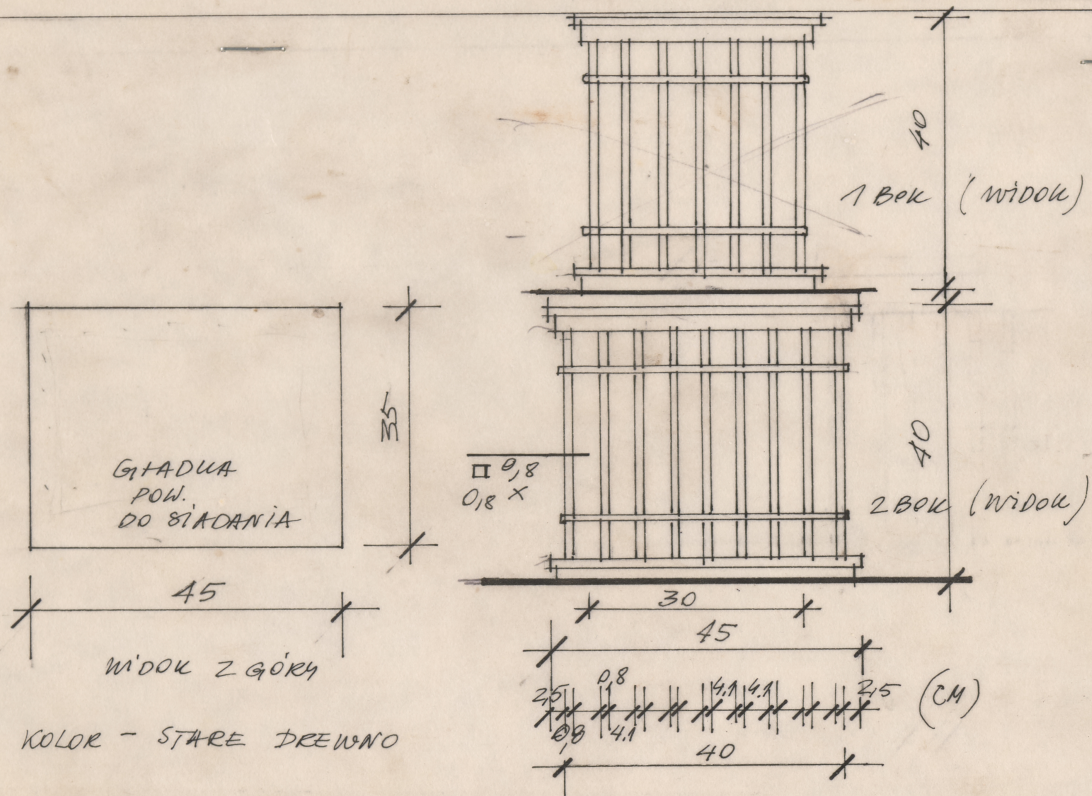

## Karta obiektu

Sygnatura: TP\_SP\_148\_0007

Nazwa obiektu: Aleksander Fredro, "Pan Jowialski", reż. Kazimierz Dejmek, premiera 29.09.1992

Opis: Rysunek pomocniczy

Kategoria: projekt dekoracji

Technika: szkic na papierze

## Spektakl

Tytuł: Pan Jowialski

Autor: Aleksander Fredro

Reżyseria: Kazimierz Dejmek

Scenografia: Anna Sekuła

Kostiumy: Anna Sekuła

Premiera: 29.09.1992

KOLOR - STARE DREWNO

● UWAGA: (MOŻE BYĆ PRZEROBIONA)  
 ISTNIEJĄCA KLATKA

"JOWIALSKI"
"KLATKA" - STOŁEK
1 : 10
9. 07. 92 JOW.