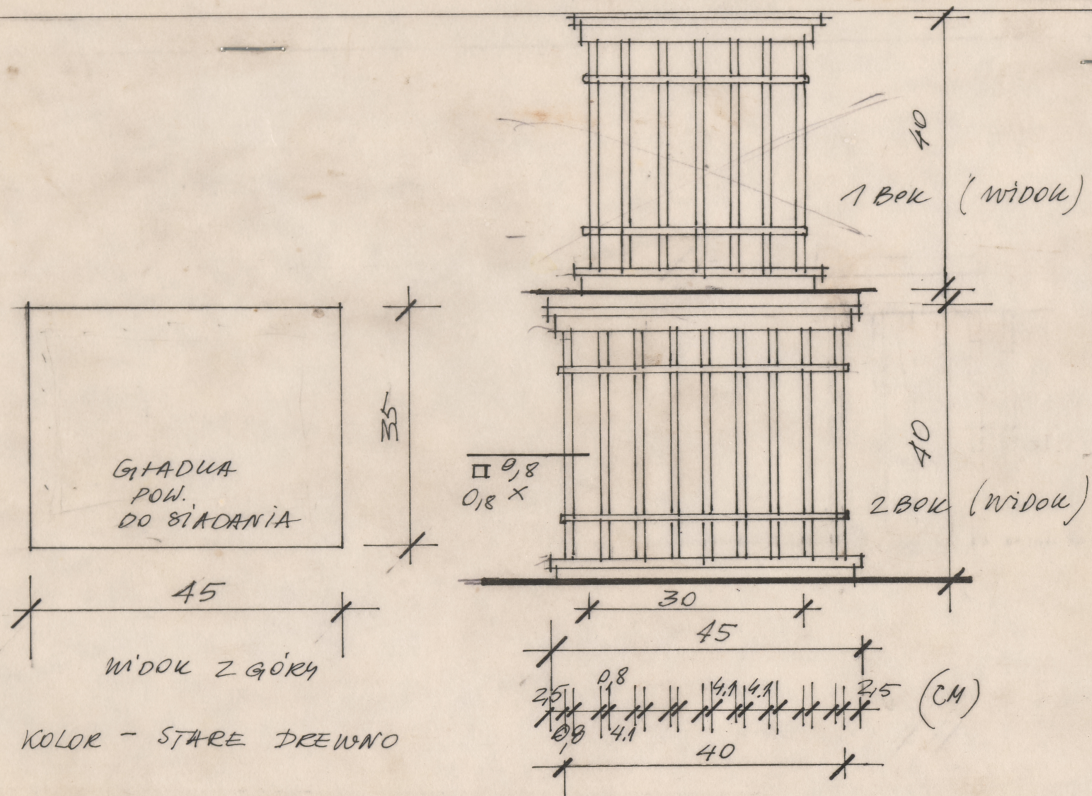

## Karta obiektu

Sygnatura: TP\_SP\_148\_0007

Nazwa obiektu: Aleksander Fredro, "Pan Jowialski", reż. Kazimierz Dejmek, premiera 29.09.1992

Opis: Rysunek pomocniczy

Kategoria: projekt dekoracji

Technika: szkic na papierze

## Spektakl

Tytuł: Pan Jowialski

Autor: Aleksander Fredro

Reżyseria: Kazimierz Dejmek

Scenografia: Anna Sekuła

Kostiumy: Anna Sekuła

Premiera: 29.09.1992

KOLOR - STARE DREWNO

● UWAGA: (MOŻE BYĆ PRZEROBIONA)  
 ISTNIEJĄCA KLATKA

"JOWIALSKI"
"KLATKA" - STOJEK
1 : 10
9. 07. 92 JOW.