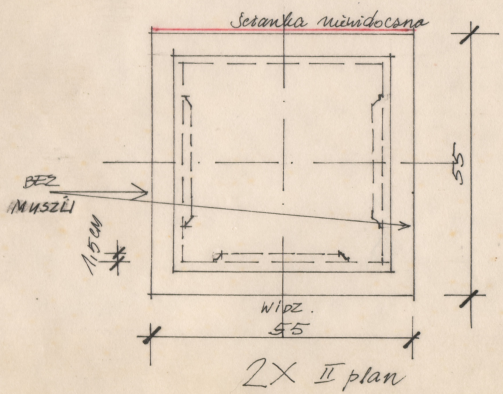

"PAN JONIAŁSKI"
POSTUMENT POD RZĘBĘ
SKALA 1:10
3. 06. 92. JGW.