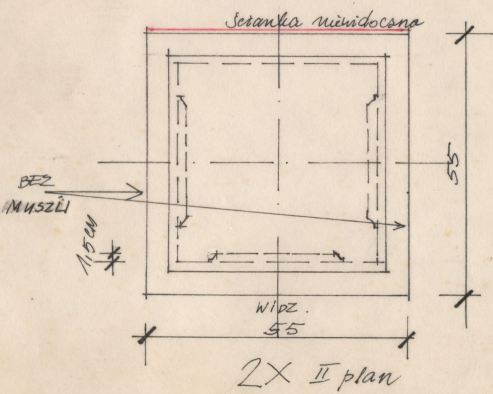

"PAN JONIAŁSKI"
POSTUMENT POD RZĘBY
SKALA 1:10
3. 06. 92. Jędr.