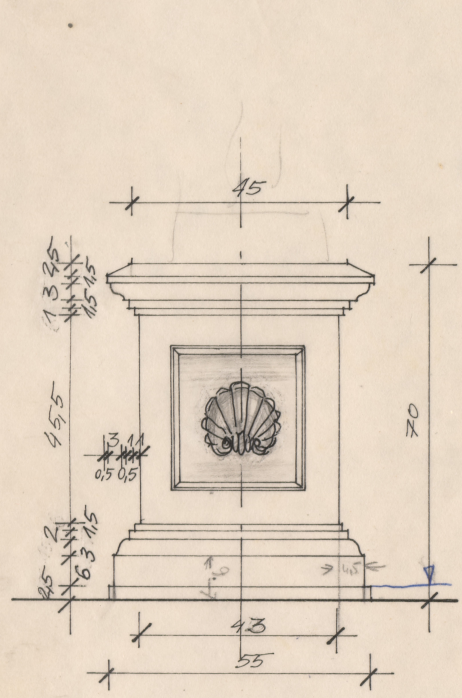

Karta obiektu

Sygnatura: TP_SP_148_0009

Nazwa obiektu: Aleksander Fredro, "Pan Jowialski", reż. Kazimierz Dejmek, premiera 29.09.1992

Opis: Rysunek pomocniczy

Kategoria: projekt dekoracji

Technika: szkic na papierze

Data utworzenia: 03.06.1992

Autor: pracownia scenograficzna Teatru Polskiego

Język: polski

Wymiary: 30.12x29.09 cm

Twórca zasobu: Teatr Polski w Warszawie

Prawa autorskie: Wszystkie prawa zastrzeżone

Wymiary: 30.12 x 29.09 cm

Spektakl

Tytuł: Pan Jowialski

Autor: Aleksander Fredro

Reżyseria: Kazimierz Dejmek

Scenografia: Anna Sekuła

Kostiumy: Anna Sekuła

Premiera: 29.09.1992

"PAN JONIAŁSKI"
POSTUMENT POD RZĘBY
SKALA 1:10
3. 06. 92. Jędr.