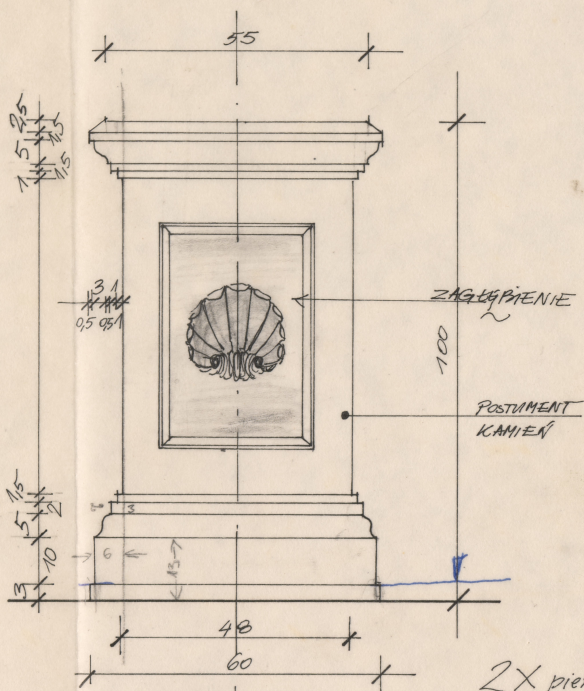

Data utworzenia: 03.06.1992

Autor: pracownia scenograficzna Teatru Polskiego

Język: polski

Wymiary: 30.12x29.09 cm

Twórca zasobu: Teatr Polski w Warszawie

Prawa autorskie: Wszystkie prawa zastrzeżone

Wymiary: 30.12 x 29.09 cm

Spektakl

Tytuł: Pan Jowialski

Autor: Aleksander Fredro

Reżyseria: Kazimierz Dejmek

Scenografia: Anna Sekuła

Kostiumy: Anna Sekuła

Premiera: 29.09.1992

"PAN JONIAŁSKI"
POSTUMENT POD RZĘBĘ
SKALA 1:10
3. 06. 92. JGW.