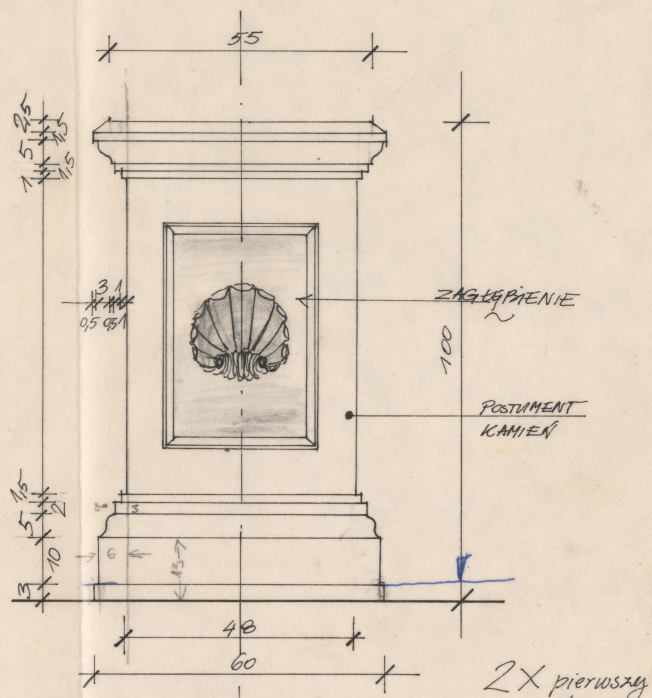

Data utworzenia: 03.06.1992

Autor: pracownia scenograficzna Teatru Polskiego

Język: polski

Wymiary: 30.12x29.09 cm

Twórca zasobu: Teatr Polski w Warszawie

Prawa autorskie: Wszystkie prawa zastrzeżone

Wymiary: 30.12 x 29.09 cm

Spektakl

Tytuł: Pan Jowialski

Autor: Aleksander Fredro

Reżyseria: Kazimierz Dejmek

Scenografia: Anna Sekuła

Kostiumy: Anna Sekuła

Premiera: 29.09.1992

"PAN JONIAŁSKI"
POSTUMENT POD RZĘBY
SKALA 1:10
3. 06. 92. Jędr.