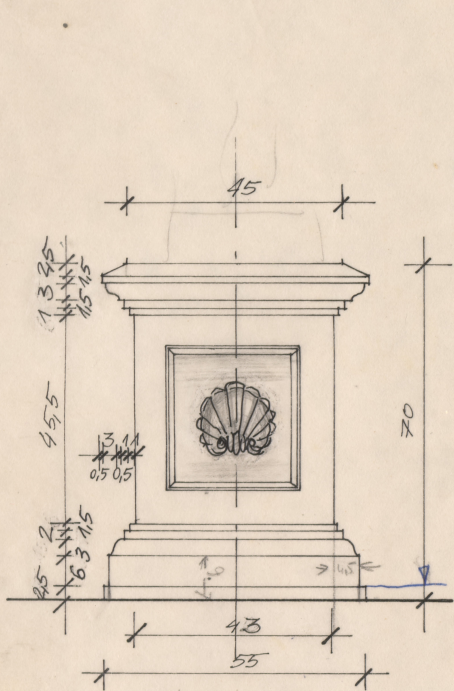

Karta obiektu

Sygnatura: TP_SP_148_0009

Nazwa obiektu: Aleksander Fredro, "Pan Jowialski", reż. Kazimierz Dejmek, premiera 29.09.1992

Opis: Rysunek pomocniczy

Kategoria: projekt dekoracji

Technika: szkic na papierze

Data utworzenia: 03.06.1992

Autor: pracownia scenograficzna Teatru Polskiego

Język: polski

Wymiary: 30.12x29.09 cm

Twórca zasobu: Teatr Polski w Warszawie

Prawa autorskie: Wszystkie prawa zastrzeżone

Wymiary: 30.12 x 29.09 cm

Spektakl

Tytuł: Pan Jowialski

Autor: Aleksander Fredro

Reżyseria: Kazimierz Dejmek

Scenografia: Anna Sekuła

Kostiumy: Anna Sekuła

Premiera: 29.09.1992

"PAN JONIAŁSKI"
POSTUMENT POD RZĘBĘ
SKALA 1:10
3. 06. 92. JGW.