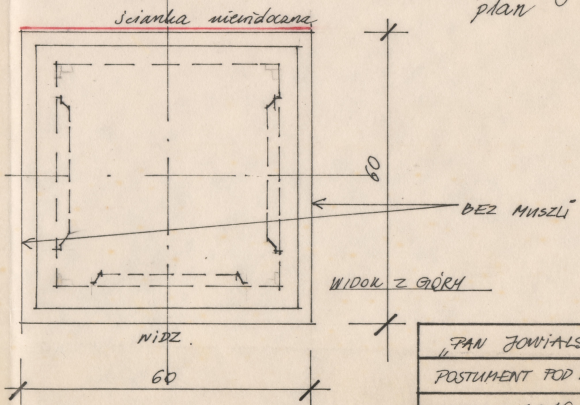

Data utworzenia: 03.06.1992

Autor: pracownia scenograficzna Teatru Polskiego

Język: polski

Wymiary: 30.12x29.09 cm

Twórca zasobu: Teatr Polski w Warszawie

Prawa autorskie: Wszystkie prawa zastrzeżone

Wymiary: 30.12 x 29.09 cm

Spektakl

Tytuł: Pan Jowialski

Autor: Aleksander Fredro

Reżyseria: Kazimierz Dejmek

Scenografia: Anna Sekuła

Kostiumy: Anna Sekuła

Premiera: 29.09.1992

"PAN JONIAŁSKI"
POSTUMENT POD RZĘBĘ
SKALA 1:10
3. 06. 92. JGW.