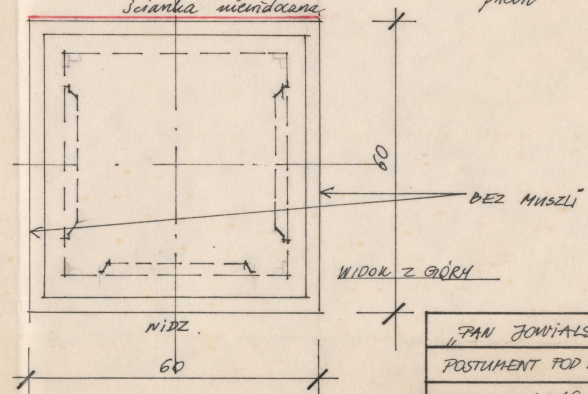

Data utworzenia: 03.06.1992

Autor: pracownia scenograficzna Teatru Polskiego

Język: polski

Wymiary: 30.12x29.09 cm

Twórca zasobu: Teatr Polski w Warszawie

Prawa autorskie: Wszystkie prawa zastrzeżone

Wymiary: 30.12 x 29.09 cm

Spektakl

Tytuł: Pan Jowialski

Autor: Aleksander Fredro

Reżyseria: Kazimierz Dejmek

Scenografia: Anna Sekuła

Kostiumy: Anna Sekuła

Premiera: 29.09.1992

"PAN JONIAŁSKI"
POSTUMENT POD RZĘBY
SKALA 1:10
3. 06. 92. Jędr.