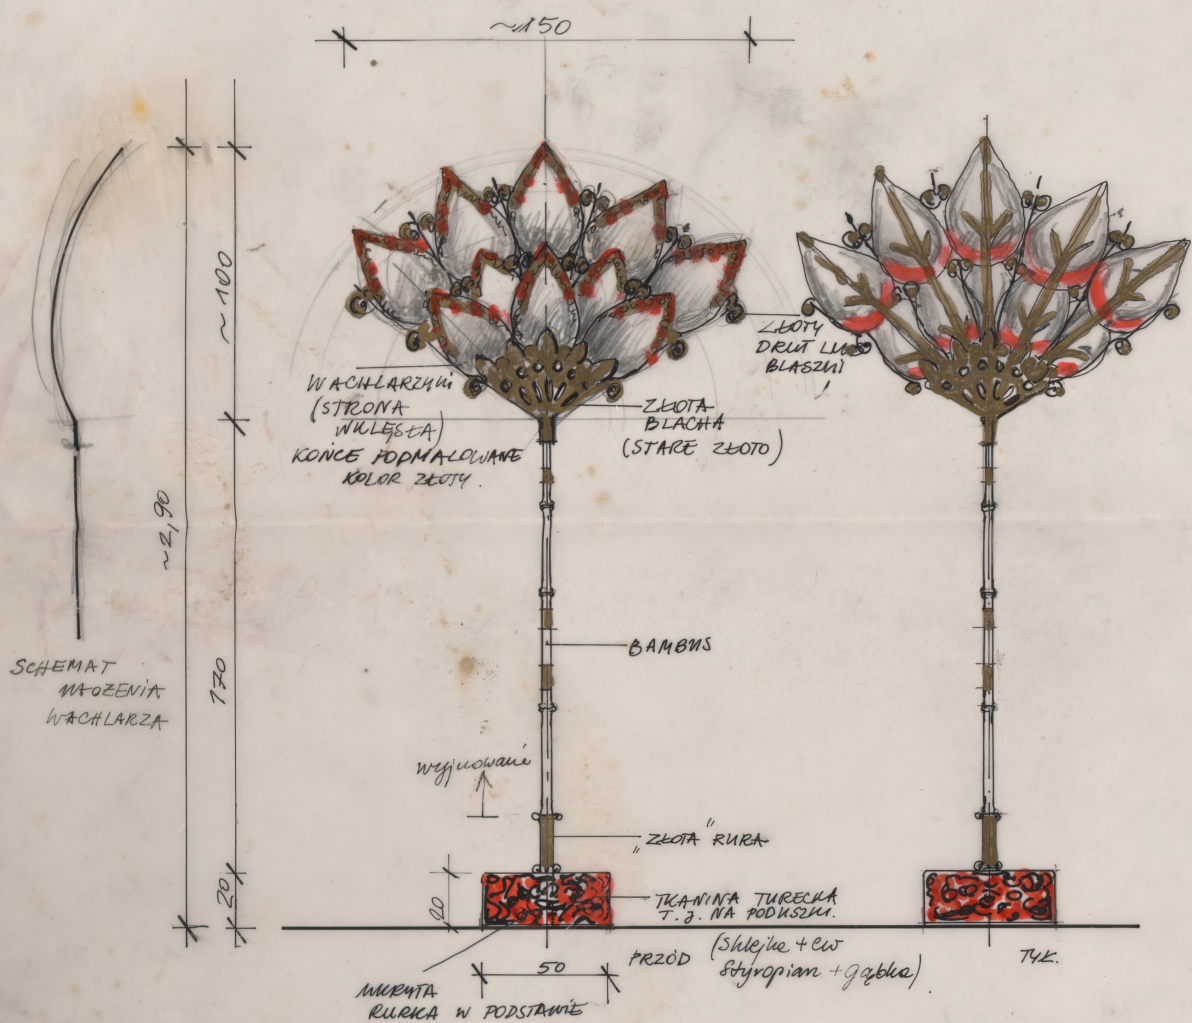

Karta obiektu

Sygnatura: TP_SP_148_0010

Nazwa obiektu: Aleksander Fredro, "Pan Jowialski", reż. Kazimierz Dejmek, premiera 29.09.1992

Opis: Rysunek pomocniczy

Kategoria: projekt dekoracji

Technika: szkic na papierze

Data utworzenia: 27.06.1992

Autor: pracownia scenograficzna Teatru Polskiego

Język: polski

Wymiary: 26.97x29.8 cm

Twórca zasobu: Teatr Polski w Warszawie

Prawa autorskie: Wszystkie prawa zastrzeżone

Wymiary: 26.97 x 29.8 cm

Spektakl

Tytuł: Pan Jowialski

Autor: Aleksander Fredro

Reżyseria: Kazimierz Dejmek

Scenografia: Anna Sekuła

Kostiumy: Anna Sekuła

Premiera: 29.09.1992

• UWAGA : METAL ZŁOTY NA ZAMOCZENIU
KŁYWA BAMBUSOWEGO

WACHLARZ DLA SUŁTANA	
„JOWIAŁSKI”	
(SIĘDZISKO SUŁTANA) 1:20	
27.06.90	JOW.