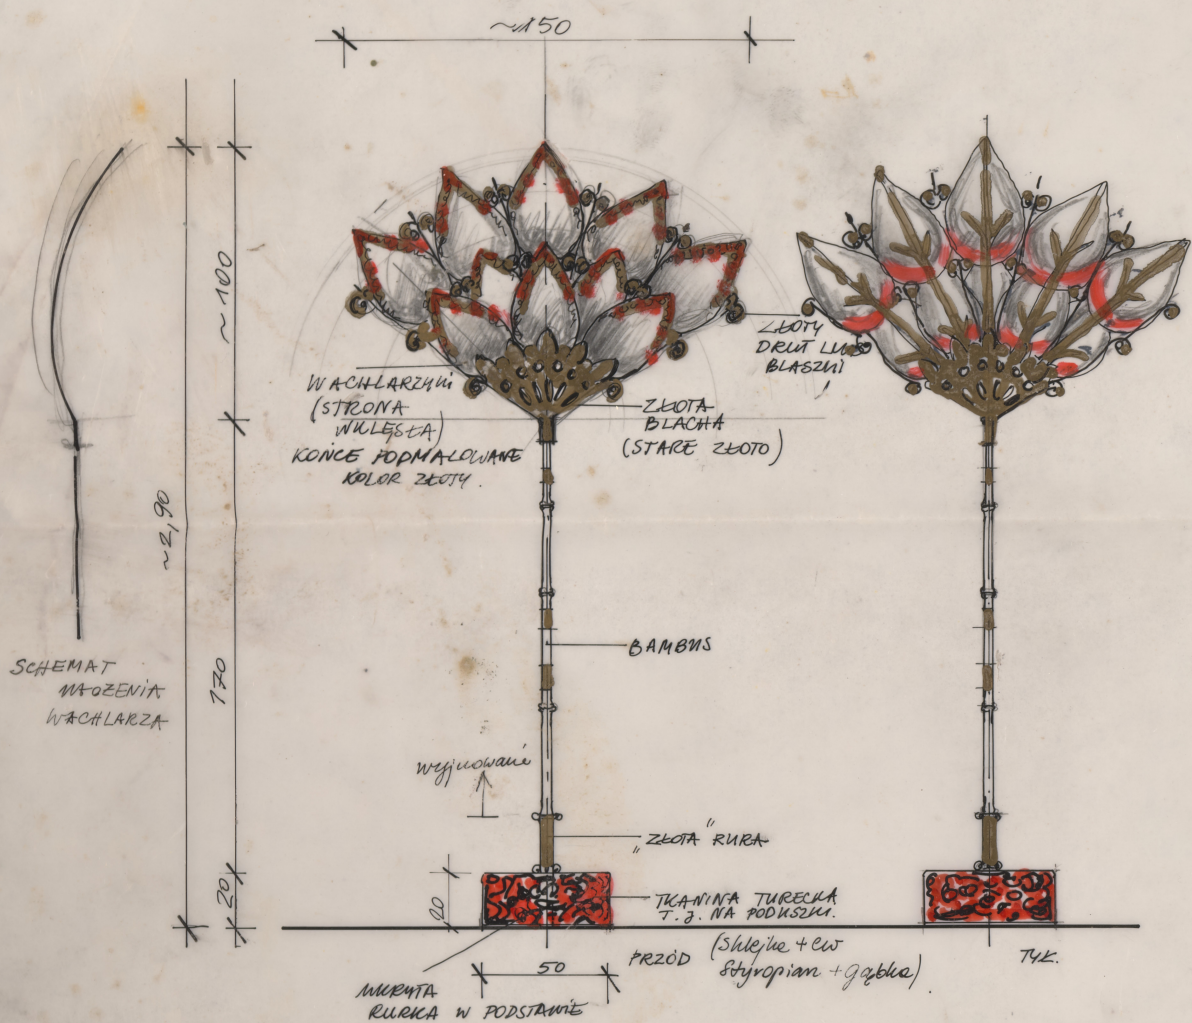

Karta obiektu

Sygnatura: TP_SP_148_0010

Nazwa obiektu: Aleksander Fredro, "Pan Jowialski", reż. Kazimierz Dejmek, premiera 29.09.1992

Opis: Rysunek pomocniczy

Kategoria: projekt dekoracji

Technika: szkic na papierze

Data utworzenia: 27.06.1992

Autor: pracownia scenograficzna Teatru Polskiego

Język: polski

Wymiary: 26.97x29.8 cm

Twórca zasobu: Teatr Polski w Warszawie

Prawa autorskie: Wszystkie prawa zastrzeżone

Wymiary: 26.97 x 29.8 cm

Spektakl

Tytuł: Pan Jowialski

Autor: Aleksander Fredro

Reżyseria: Kazimierz Dejmek

Scenografia: Anna Sekuła

Kostiumy: Anna Sekuła

Premiera: 29.09.1992

• UWAGA : METAL ZŁOTY NA ZAWIĄZANIU KŁYWA BAMBUSOWEGO

WACHLARZ DLA SUŁTANA	
„JOWIAŁSKI”	
(SIĘDZISKO SUŁTANA) 1:20	
27.06.90	JOW.