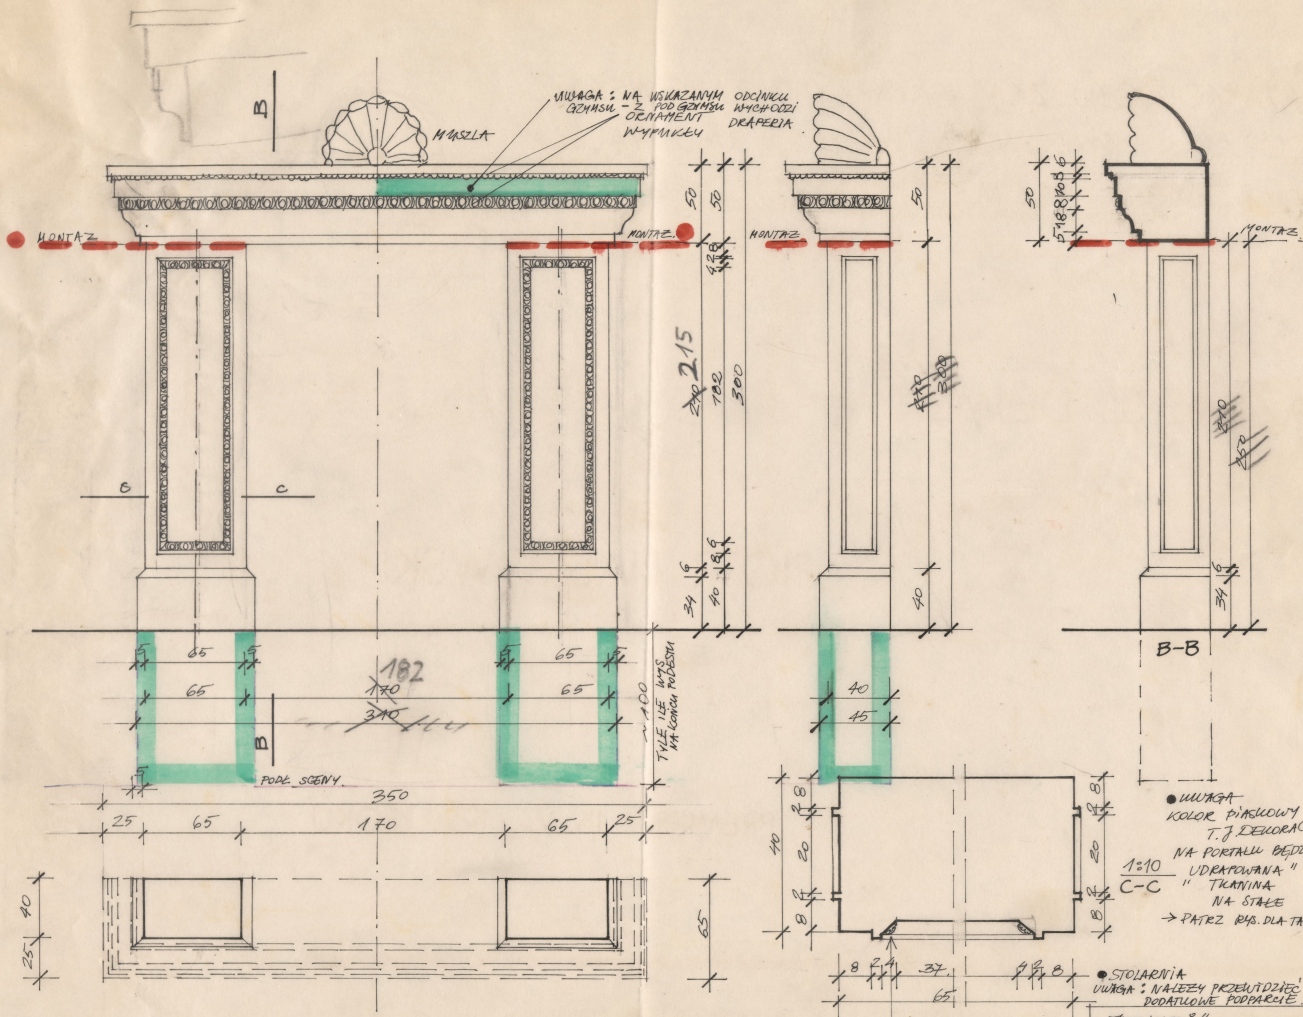

UWAGA: NA WSKAZANYM ODCINKU GEMISU - Z POD GEMISU WYCHODZI ORNAMENT DRAPERII WYPIPKIENI

UWAGA: KOLOR PIASKOWY T.J. DEKORACJA NA PORTALI BĘDZIE UDRAPOWANA "TRAMINA" NA STALIE -> PATRZ RAB. DLA TRAFERA

STOLARNIA
UWAGA: NALEŻY PRZEWIŹDZIĆ DODATKOWE PODPARCIĘ

„JOWITAŚCI”
1/2 25 PORTAL
WIDOK + PRZEKROJE
13.06.92

ORNAMENT.