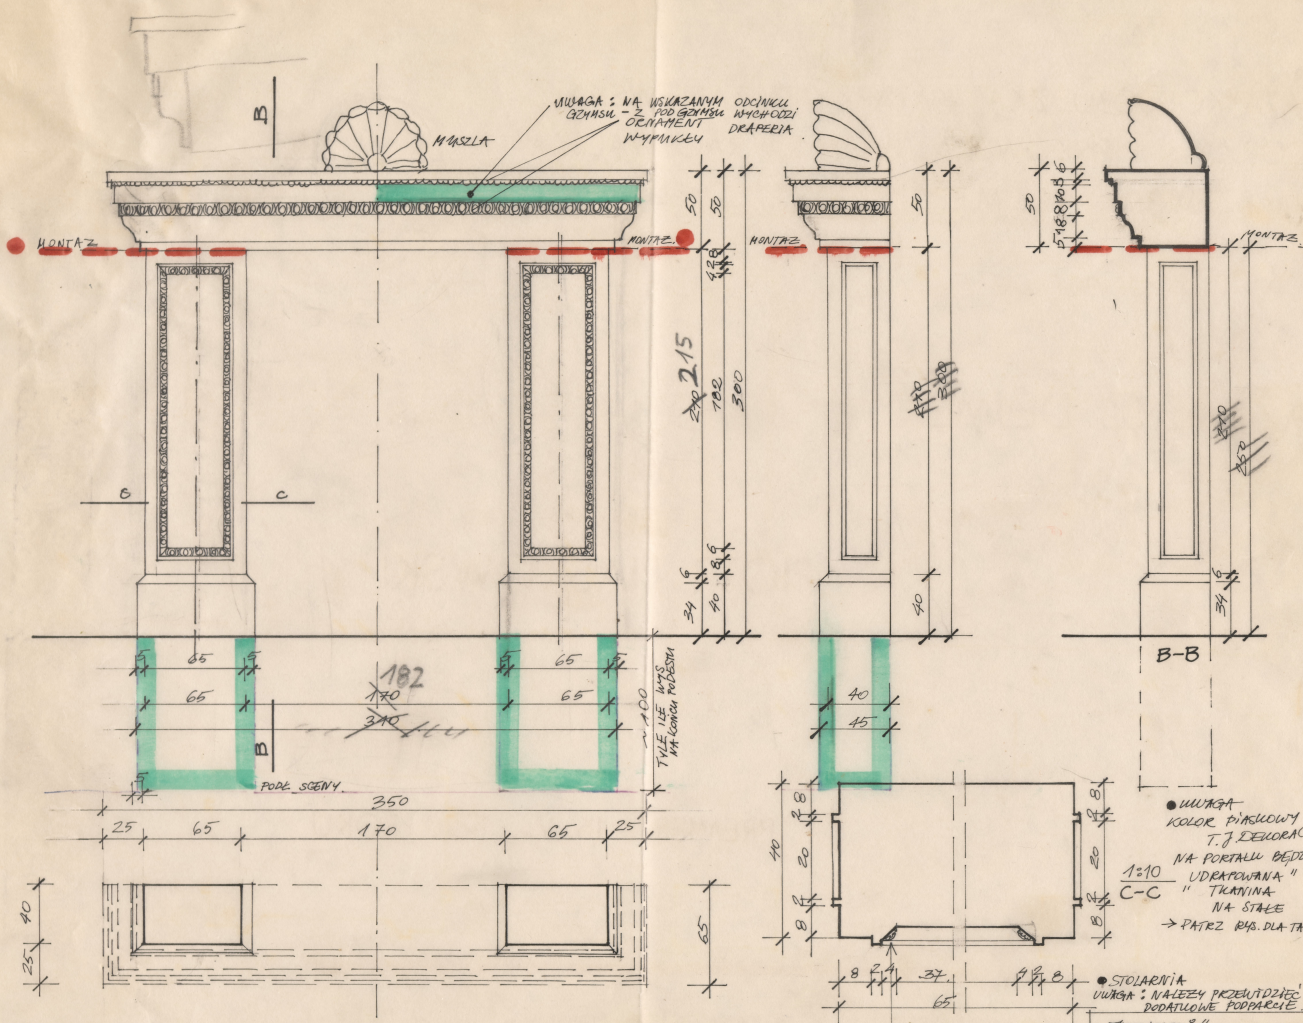

UWAGA: NA WSKAZANYM ODCINKU GZMUSU - Z POD GZMUSU WYCHODZI ORNAMENT DRAPERII WYPIPKIENI

UWAGA
KOLOR PIASKOWY
T.J. DEKORACJA
NA PORTALI BĘDZIE
1:10 UDRAPOWANA
C-C "TRAMINA"
NA STALIE
→ PATRZ RYS. DLA TRAFICIA

STOLARNIA
UWAGA: NALEŻY PRZEWIŹDZIĆ
DODATKOWE PODPARCIĘ

"JOWIALSKI"
1/25 PORTAL
WIDOK + PRZEKROJE
13.06.92

ORNAMENT.