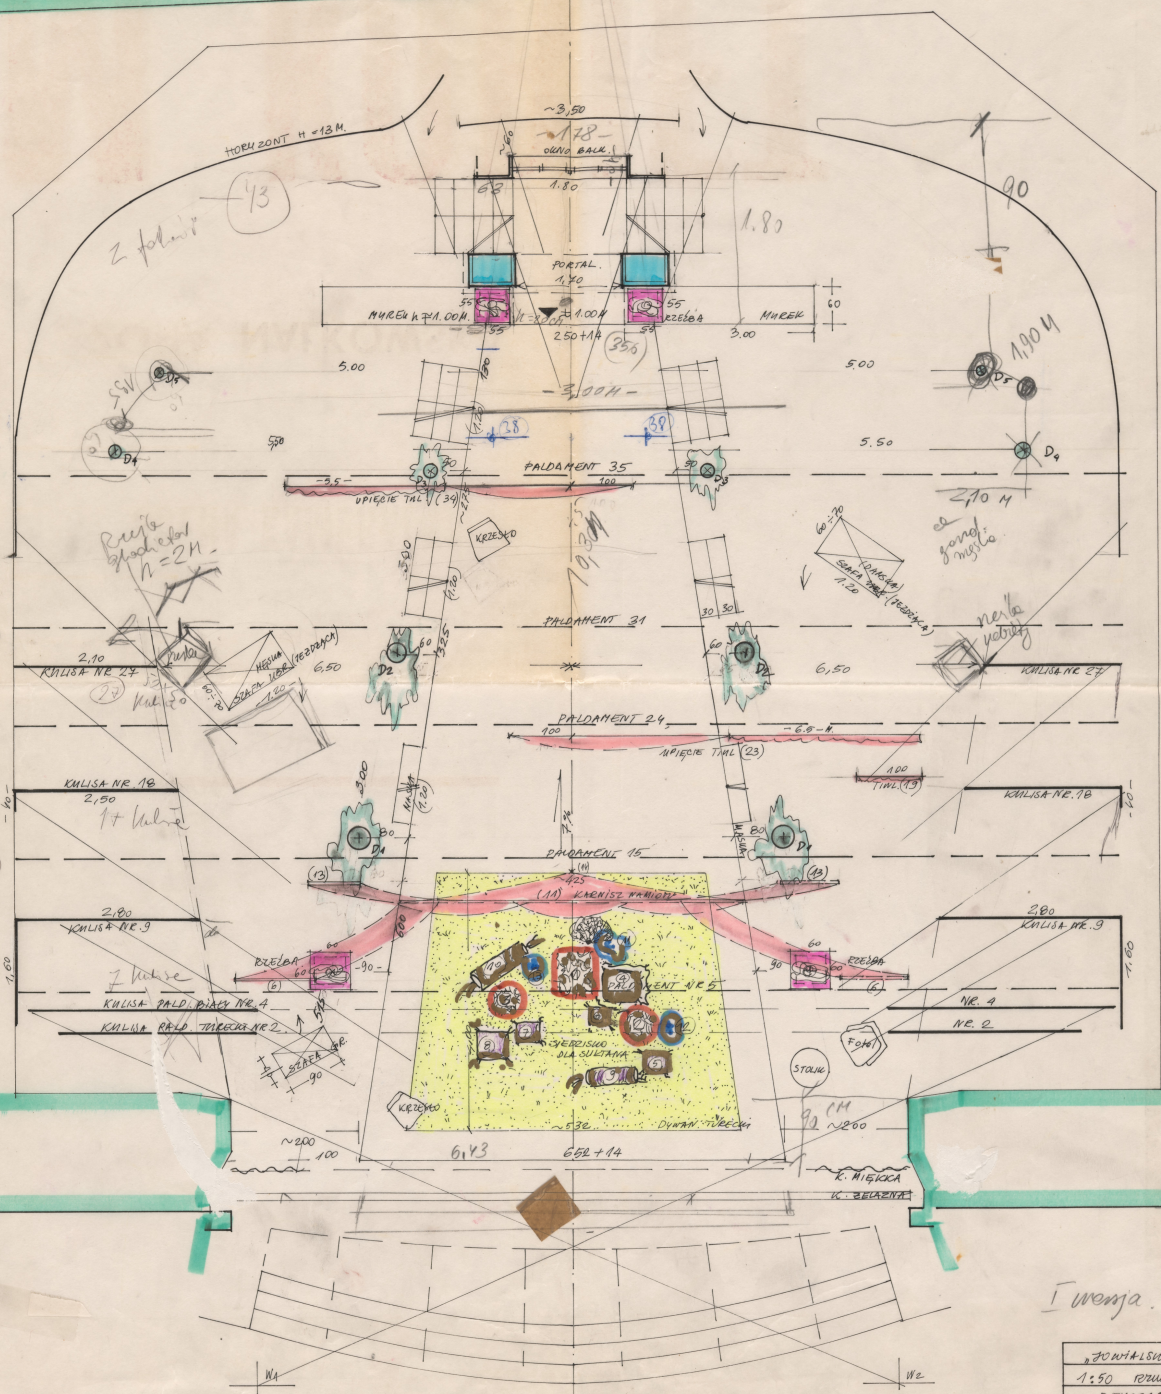

Karta obiektu

Sygnatura: TP_SP_148_0016

Nazwa obiektu: Aleksander Fredro, "Pan Jowialski", reż. Kazimierz Dejmek, premiera 29.09.1992

Opis: Rysunek pomocniczy

Kategoria: projekt dekoracji

Technika: szkic na papierze

Data utworzenia: 15.06.1992

Autor: pracownia scenograficzna Teatru Polskiego

Język: polski

Wymiary: 45.39x51.2 cm

Twórca zasobu: Teatr Polski w Warszawie

Prawa autorskie: Wszystkie prawa zastrzeżone

Wymiary: 45.39 x 51.2 cm

Spektakl

Tytuł: Pan Jowialski

Autor: Aleksander Fredro

Reżyseria: Kazimierz Dejmek

Scenografia: Anna Sekuła

Kostiumy: Anna Sekuła

Premiera: 29.09.1992

47
46
45
44
43
42
41
40
39
38
37
36
35
34
33
32
31
30
29
28
27
26
25
24
23
22
21
20
19
18
17
16
15
14
13
12
11
10
9
8
7
6
5
4
3
2
1

I wronja.

„FONIALSIA”
1:50 RZUT (PROJEKCIJA)
DEKORACJE
15. 06. 92. J.H.