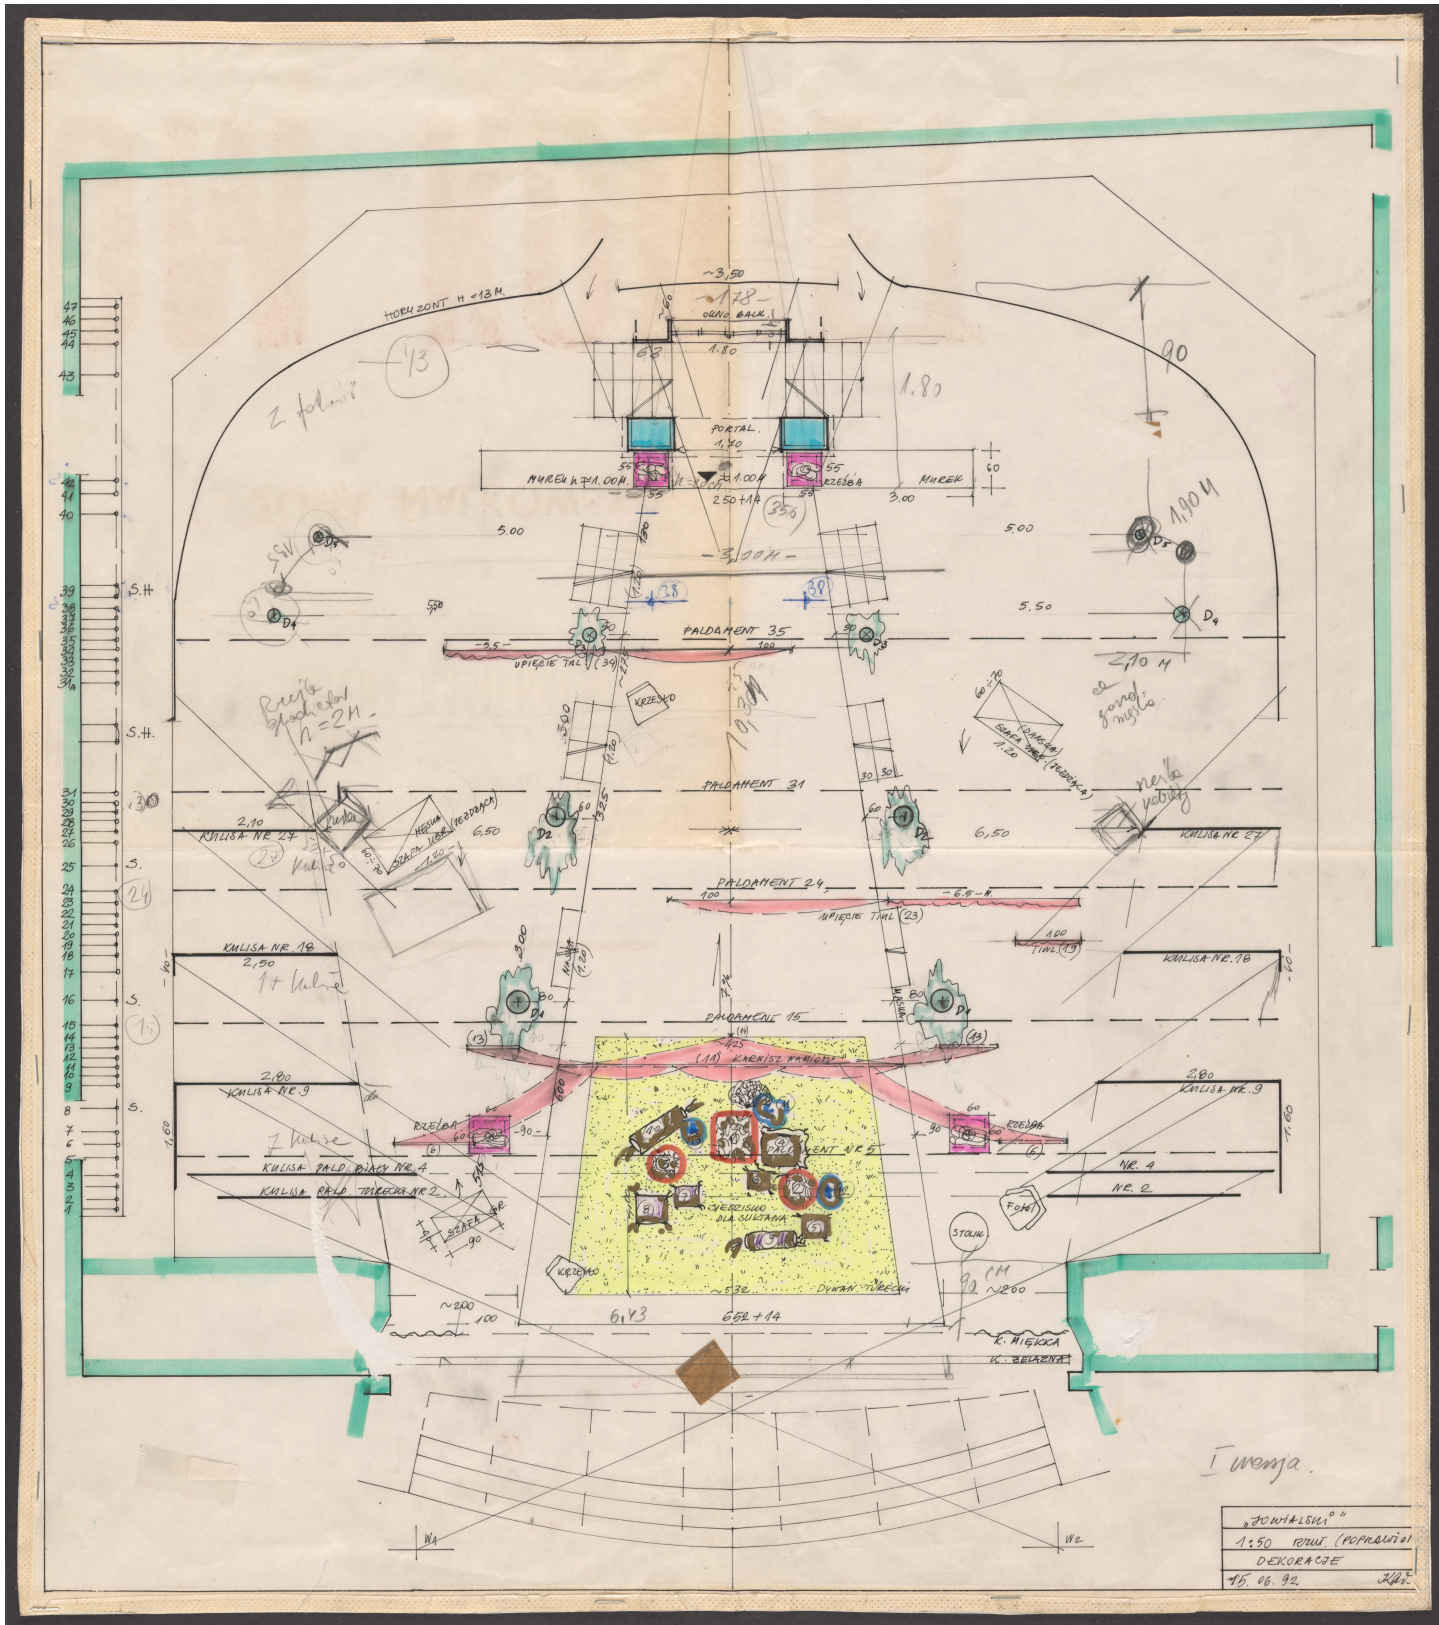

Karta obiektu

Sygnatura: TP_SP_148_0016

Nazwa obiektu: Aleksander Fredro, "Pan Jowialski", reż. Kazimierz Dejmek, premiera 29.09.1992

Opis: Rysunek pomocniczy

Kategoria: projekt dekoracji

Technika: szkic na papierze

Data utworzenia: 15.06.1992

Autor: pracownia scenograficzna Teatru Polskiego

Język: polski

Wymiary: 45.39x51.2 cm

Twórca zasobu: Teatr Polski w Warszawie

Prawa autorskie: Wszystkie prawa zastrzeżone

Wymiary: 45.39 x 51.2 cm

Spektakl

Tytuł: Pan Jowialski

Autor: Aleksander Fredro

Reżyseria: Kazimierz Dejmek

Scenografia: Anna Sekuła

Kostiumy: Anna Sekuła

Premiera: 29.09.1992

„FONIALESI“
 1:50 RZUT (POZIOMY)
 DEKORACJE
 15.06.92. J.W.