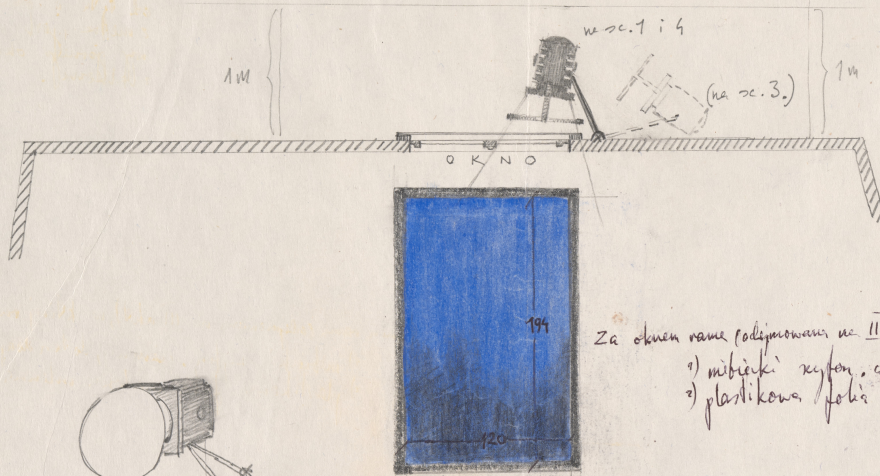

Tytuł: Portret

Autor: Sławomir Mrożek

Reżyseria: Kazimierz Dejmek

Scenografia: Jacek Ukleja

Kostiumy: Jacek Ukleja

Premiera: 14.11.1987

Światło krzyżca za oknem i okno z nocą

PORTRET - Takt-don
Bartochiija 1:25

od dachu okna mają być
z mebla, jeśli reflektor jest na
wsp. górnego okna - to widać
z balkonem.

krzyżec - krąg matówki białej (plastik?)

Ø 50-60 cm

Za oknem rama podpinowana na III akcie, na której rozpięty
1) miedziany reflektor, ciemny, do ten doświetlający światłem
2) plastikowa folia matowa mleczna ze reflektorem.