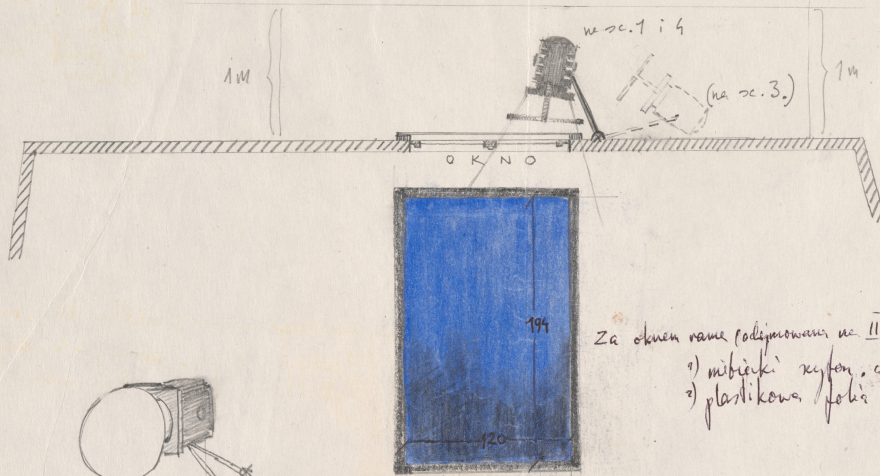

Tytuł: Portret

Autor: Sławomir Mrożek

Reżyseria: Kazimierz Dejmek

Scenografia: Jacek Ukleja

Kostiumy: Jacek Ukleja

Premiera: 14.11.1987

Światło krzyżca za oknem i okno z nocą

PORTRET - Takt-don
Bartochiija 1:25

od tego okna mamy światło z reflektora, jeśli reflektor jest na wsp. górnego okna - to światło z balkonem.

krzyżec - krąg matówki białej (plastik?)

Ø 50-60 cm

Za oknem rama podpinowana na III akcie, na której rozpięty
1) miedziany reflektor, ciemny, do ten doświetlający światłem
2) plastikowa folia matowa mleczna ze reflektorem.