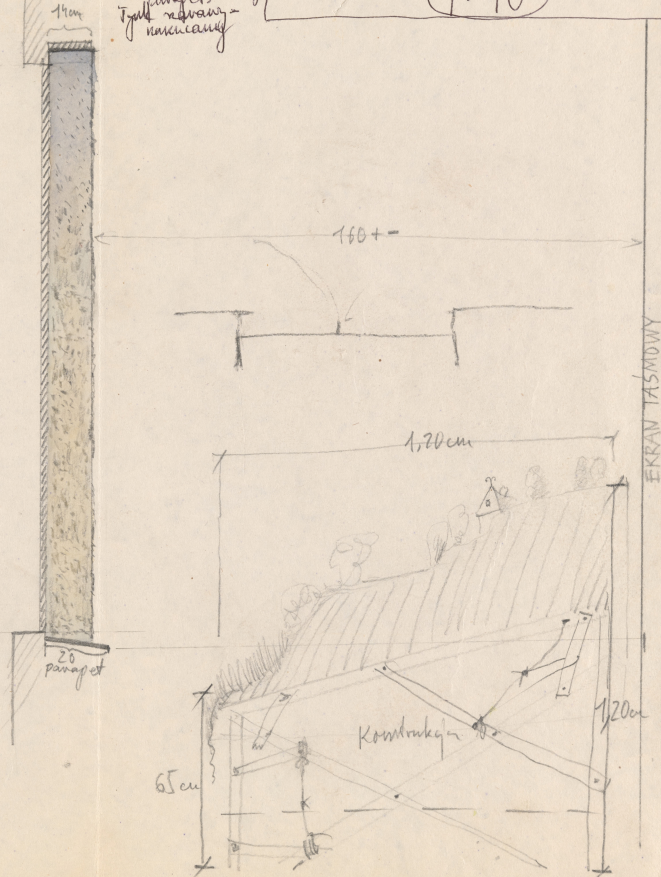

światł. okna : 170x140 cm.

z okna widnieć nie będzie widać - pierwszy poziom po płynie.

Niebo na ekranie  
 tasmowym odległym o 1,60  
 Niebo ko namiatomom od parapetu  
 ze zdysem.

pod oknem rosne malwa  
 i ze dwa stonczanki

od tyłu - poziom od ścianki  
 okna, od ścianki  
 okna i balkon  
 i balkon  
 i balkon  
 i balkon

"Porolnet" - akł III - okno w  
 piątym pokoju  
 1-170

EKRAW TASMOWY

28 parapet

160+

170cm

65cm

120cm

Konstrukcja