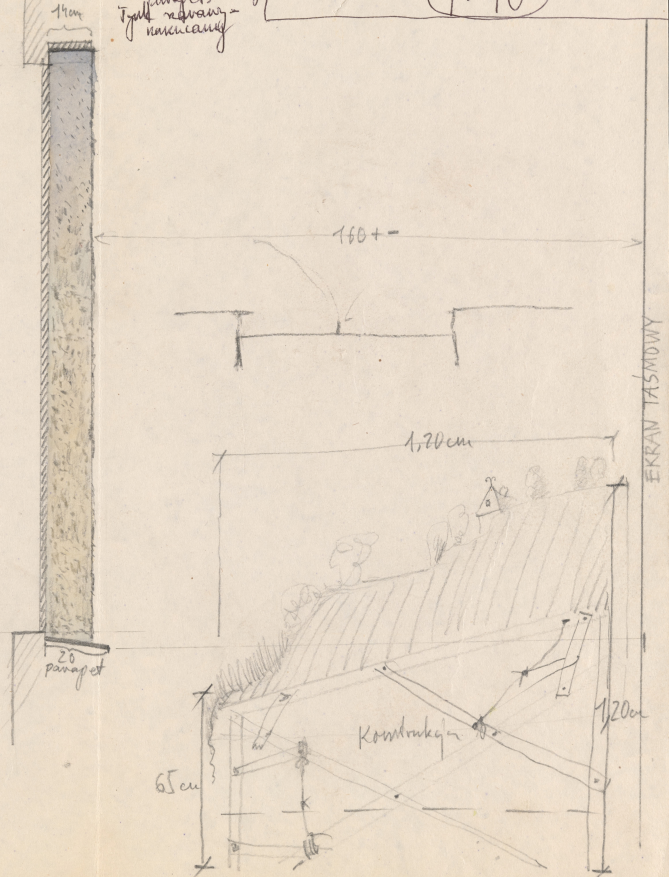

z okna widnieć nie będzie widać - pierwszy poziom po płynie.

Niebo na ekranie
 tasmowym odległym o 1,60
 Niebo będzie namalowane od parapetu
 ze zdyżcem.

pod oknem różne malow
 i ze dwa słoneczniki

od tyłu - poziom od ścianki
 okna, od ścianki
 okna i balkon
 i balkon
 i balkon
 i balkon

"Porolnet" - akł III - okno w
 przednim pokoju

1-170

EKRAW TASMOWY

28 parapet

160+

170cm

65cm

120cm

Konstrukcja