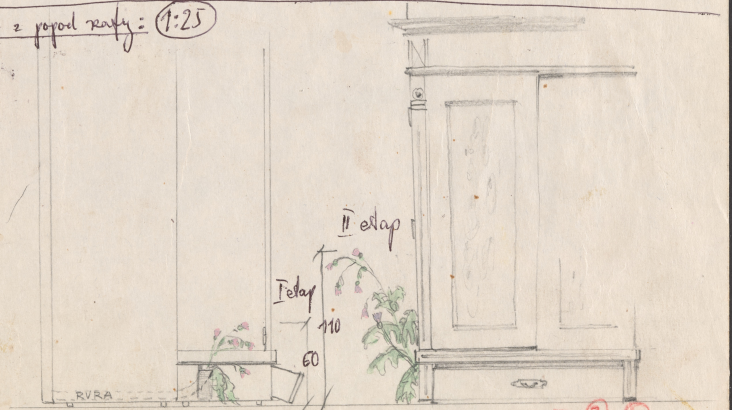

A z popołu rądy: 1:25