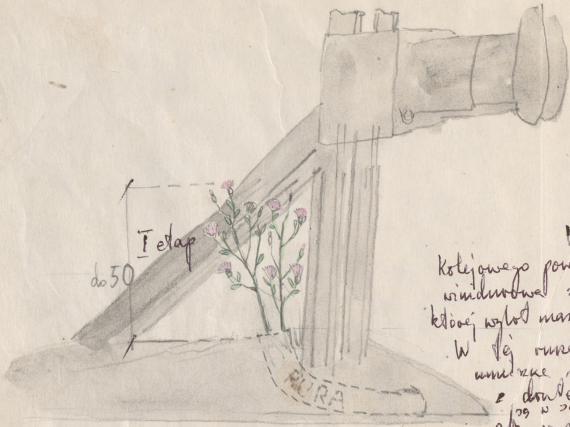

## Spektakl

Tytuł: Portret

Autor: Sławomir Mrożek

Reżyseria: Kazimierz Dejmek

Scenografia: Jacek Ukleja

Kostiumy: Jacek Ukleja

Premiera: 14.11.1987

Wykmit roślin z popołu rądy i z uszkiem kolejowego.

Na scenie 301s trzeba  
zatknąć otwór w rurze  
uszkiem kolejowego i  
pod ręką, tak aby  
wypłynęła z niego  
je zra dekowana, jeżoz  
bardziej na sc. 4 to.

"PORTRET" - detale I-go aktu.  
1:10

W miejscu uszkiem  
kolejowego powinna być ulotka  
wiodąca do zagrody, która  
która, wyłot markowany jest  
franz.  
W jej rurce w 2 ściemni  
umieścić się od góry  
z drzewem, który  
po 30 w sc 301s, który w rurce,  
aby wypłynęła z zra  
~~z~~ deki Bawłonię  
na scenie 4 to.