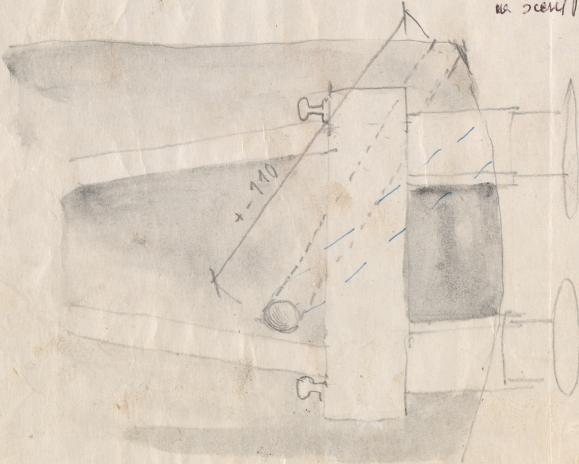

Tytuł: Portret

Autor: Sławomir Mrożek

Reżyseria: Kazimierz Dejmek

Scenografia: Jacek Ukleja

Kostiumy: Jacek Ukleja

Premiera: 14.11.1987

Wykmit roślin z popołu rądy i z uszkemia kolejowego.

Na sceny 30is Incha
zakłusci 001 w runie
uszkemia kolejowego i
pod rądy, tak aby
wypchnię je z za dekoracji
je z za dekoracji je z za dekoracji

PORTRET - detale I go aktu.
1:10

W wykopie uszkemia
kolejowego powinna być ulotka
winięta w kształt zagłębienia, aby
ktoś mógł markować je od strony.
W jej runie w 2 części
umieścić się od postaci osoby
z drzewem na koncu
po w se 30is, który w runie,
aby wypchnię je z za
~~aby wypchnię je z za~~ dekoracji Barłodziej
na sceny 4 to.