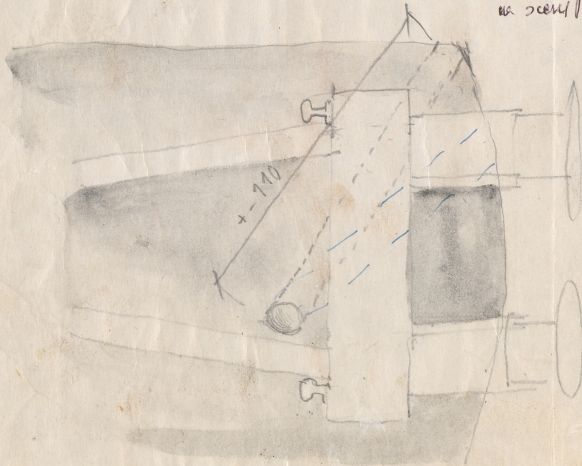

## Spektakl

Tytuł: Portret

Autor: Sławomir Mrożek

Reżyseria: Kazimierz Dejmek

Scenografia: Jacek Ukleja

Kostiumy: Jacek Ukleja

Premiera: 14.11.1987

Wykmit roślin z popołu rądy i z uszkiem kolejowego.

Na scenie 301s trzeba  
zatknąć otwór w rurze  
uszkiem kolejowego i  
pod ręką, tak aby  
wypłynęła z niego  
je zra dekowana, jeżoz  
bardziej na sc. 4 to.

"PORTRET" - detale I-go aktu.  
1:10

W miejscu uszkiem  
kolejowego powinna być ulotka  
wiodąca do zagrody, która  
która, wyłot markowany jest  
franz.  
W jej rurce w 2 ściemni  
umieścić się od góry  
z drzewem, który  
po 30 w sc 301s, który w rurce,  
aby wypłynęła z zra  
~~z~~ deki Bawłonię  
na scenie 4 to.