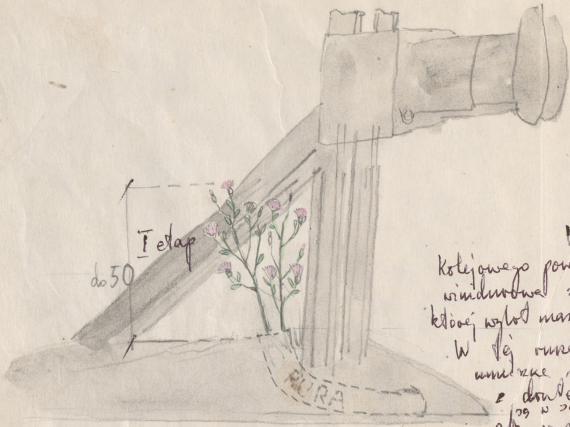

Tytuł: Portret

Autor: Sławomir Mrożek

Reżyseria: Kazimierz Dejmek

Scenografia: Jacek Ukleja

Kostiumy: Jacek Ukleja

Premiera: 14.11.1987

Wykmit roślin z popołu rądy i z uszkemia kolejowego.

Na sceny 30is Incha
zakłusci 001 w runie
uszkemia kolejowego i
pod rądy, tak aby
wypchnię je z za dekoracji
je z za dekoracji je z za dekoracji

PORTRET - detale I go aktu.
1:10

W wykopie uszkemia
kolejowego powinna być ulotka
winięta w kształt zagłębienia, aby
ktoś mógł markować je od strony.
W jej runie w 2 części
umieścić się od postaci osoby
z drzewem na koncu
po w se 30is, który w runie,
aby wypchnię je z za
~~aby wypchnię je z za~~ dekoracji Barłodziej
na sceny 4 to.