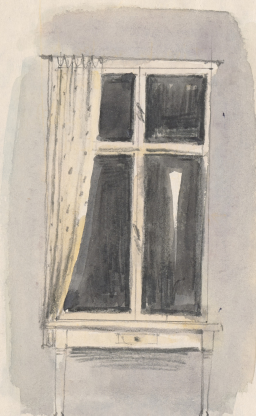

Micco's

Fivanka odlozista
Lampa kuchanske i gnybeli
Za oknu -
casna noc -
mice!

okno # III bo finta mibriškega
z go.

Zastavka oknu, karuz za okno.

Scena: Oktavio sebe na Anabelli

③