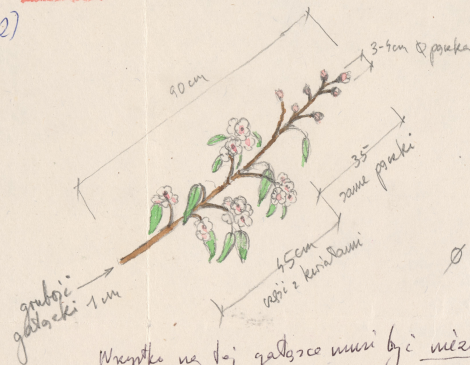

5 sztuk

+ 2 sztuki  
z kwiatem  
o średnicy  
22 cm  
(5)

7)

Różne trawy

1:2

30)

10 szt.

Brydki chabai

Kwiatki do zamowienia

Skala 1:10

2 gatunki kwitnącej jabłoni

12 sztuk

2 szt.

12)

Ø kwiatu +- 5 cm

Wszystkie na tej gałązce musi być niezwykle elastyczne - nie do złamania - bo gałązki są najcięższe u nas, a potem, wypełnione są owocami - mogą się rozwinąć.