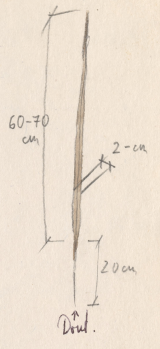

+ 2 sztuki
z kwiatem
o średnicy
22 cm
(5)

7)

Różne trawy

1:2

30)

10 szt.

Brzojki chabai

Kwiatki do zamowienia

Skala 1:10

2 gatunki kwitnącej jabłoni

12 sztuk

2 szt.

Wszystko na tej gałązce musi być niezwykle elastyczne - nie do złamania - bo gałązki są najpierw u surowca, a potem, wypełnione s sokiem - mogą się rozwinąć.

Trawa wchłusta

150 szt.

Ø kwiatu +- 5 cm

1:2

20
dużych traw o wys 50 cm

20 sztuk

Fasolowaty chabai

20 cm + 30 cm