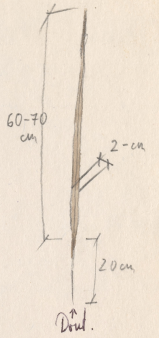

5 sztuk

+ 2 sztuki  
z kwiatem  
o średnicy  
22 cm  
(5)

7)

Różne trawy

1:2

30)

10 szt.

Brydki chabai

Kwiatki do zamowienia

Skala 1:10

2 gatunki kwitnącej jabłoni

12 sztuk

2 szt.

12)

Ø kwiatu +- 5 cm

Wszystkie na tej gałązce musi być niezwykle elastyczne - nie do złamania - bo gałązki są najcięższe u nas, a potem, wypełnione są owocami - mogą się rozwinąć.

Trawa wchusta

150 szt.

1:2

Fasolowaty chabai

20cm + 30cm

30 szt.