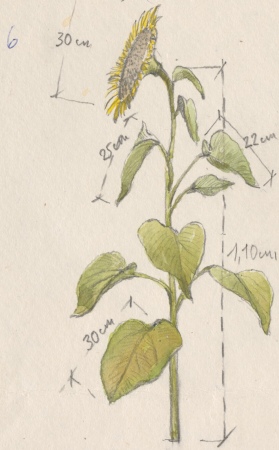

+ 2 sztuki
z kwiatem
o średnicy
22 cm
(5)

7)

Różne trawy

1:2

30)

10 szt.

Brzojki chabai

Kwiatki do zamowienia

Skala 1:10

2 gatunki kwitnącej jabłoni

12 sztuk

2 szt.

Wszystko na tej gałązce musi być niezwykle elastyczne - nie do złamania - bo gałązki są najpierw u surowca, a potem, wypełnione s sokiem - mogą się rozwinąć.

Trawa wchłusta

150 szt.

Ø kwiatu +- 5 cm

1:2

20
dużych traw o wys 50 cm

20 sztuk

Fasolowaty chabai

20 cm + 30 cm