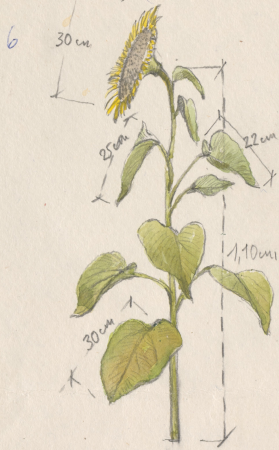

## Spektakl

Tytuł: Portret

Autor: Sławomir Mrożek

Reżyseria: Kazimierz Dejmek

Scenografia: Jacek Ukleja

Kostiumy: Jacek Ukleja

Premiera: 14.11.1987

Stowcewki

5 sztuk

+ 2 sztuki  
z kwiatem  
o średnicy  
22 cm  
(5)

7)

Różne trawy

1:2

30)

10 szt.

Brydki chabai

Kwiatki do zamowienia

Skala 1:10

2 gatunki kwitnącej jabłoni

12 sztuk

2 szt.

12)

Ø kwiatu +- 5 cm

Wszystkie na tej gałązce musi być niezwykle elastyczne - nie do złamania - bo gałązki są najcięższe u nas, a potem, wypełnione są owocami - mogą się rozwinąć.