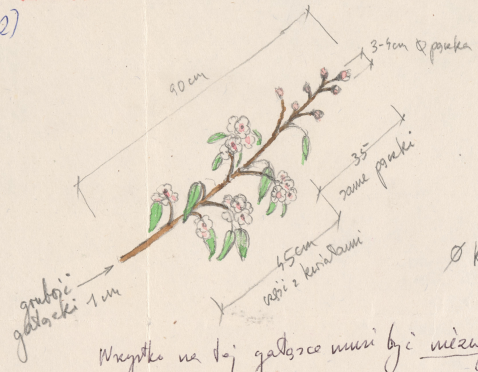

+ 2 sztuki
z kwiatem
o średnicy
22 cm
(5)

7)

Różne trawy

1:2

30)

10 szt.

Brzojki chabai

Kwiatki do zamowienia

Skala 1:10

2 gatunki kwitnącej jabłoni

12 sztuk

2 szt.

Wszystko na tej gałązce musi być niezwykle elastyczne - nie do złamania - bo gałązki są najpierw u surowca, a potem, wypełnione s sokiem - mogą się rozwinąć.

Trawa wchłusta

150 szt.

Ø kwiatu +- 5 cm

1:2

20
dużych traw o wys 50 cm

20 sztuk

Fasolowaty chabai

20 cm + 30 cm