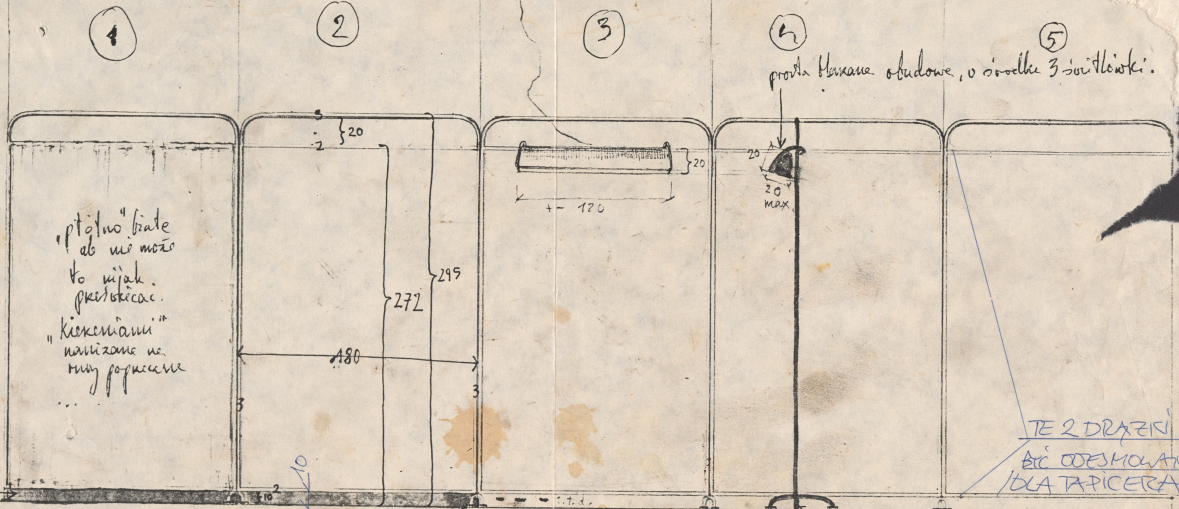

Tytuł: Portret

Autor: Sławomir Mrożek

Reżyseria: Kazimierz Dejmek

Scenografia: Jacek Ukleja

Kostiumy: Jacek Ukleja

Premiera: 14.11.1987

Parawany

5 zjeżdża razem z nieonem - wyciąg (4) + dwa rękawiki + dostawione z wężem i węzłami.

"PORTRET" - ad I - gabl. w. Psychiatrii
1:25

kabel do neonu - wyciąg.

maski z płaski czarnego

tego widać nie widać

Topki ϕ 6-7cm na gumie

RURKA ϕ 25mm

ŁACZENIE ZTYKOWE

maski pływ

TE 2 DRAŻKI MOSTA
BIC ODŚMIAWANE
DLA TAPICERA

RURY I LAMPA - BIEL OLEJNA.
Linki i kabel - czarny

Od strony widać nie powinno być widać żadnych możliwości konstrukcyjnych, tylko to co na tym rysunku. Spojenie 4 parawanów z sobą, tylko nogi, podświetlenie - mają być dla widać nie widoczne