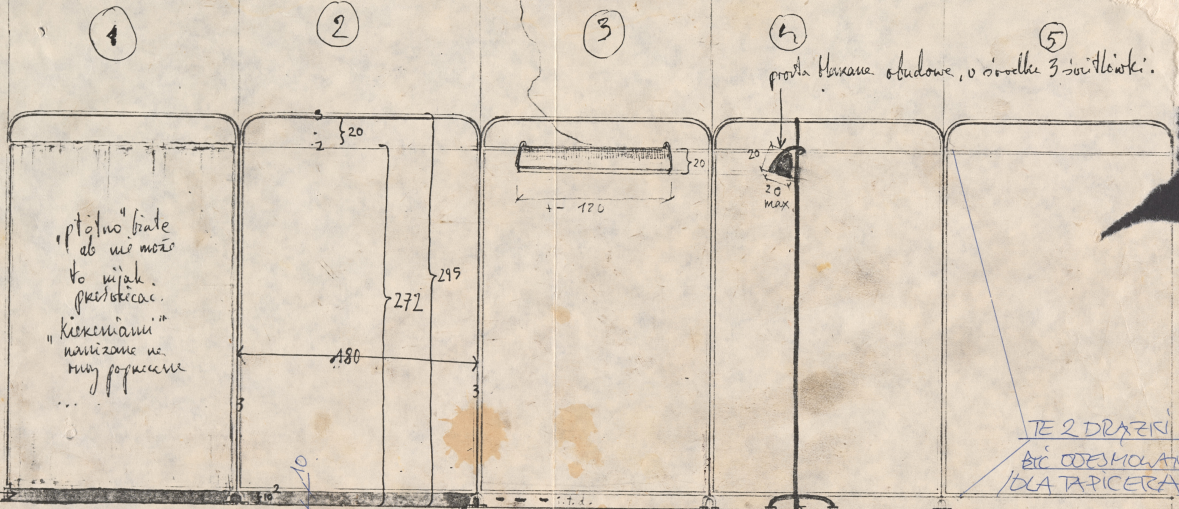

Tytuł: Portret

Autor: Sławomir Mrożek

Reżyseria: Kazimierz Dejmek

Scenografia: Jacek Ukleja

Kostiumy: Jacek Ukleja

Premiera: 14.11.1987

Parawany

5 zjeżdża razem z nieonem - wyciąg (4) + dwa rękawiki + dostawione z wężem i węzłami.

"PORTRET" - ad I - gabinec Psychiatryczny
1:25

kabel do neonów - wyciąg.

tego widać nie widać

Topki ϕ 6-7cm na gumie

RURKA ϕ 25mm

ŁACZENIE ZTYKOWE

marka piana

RURY I LAMPA-BIEL OLEJNA. Linki i kabel - czarny