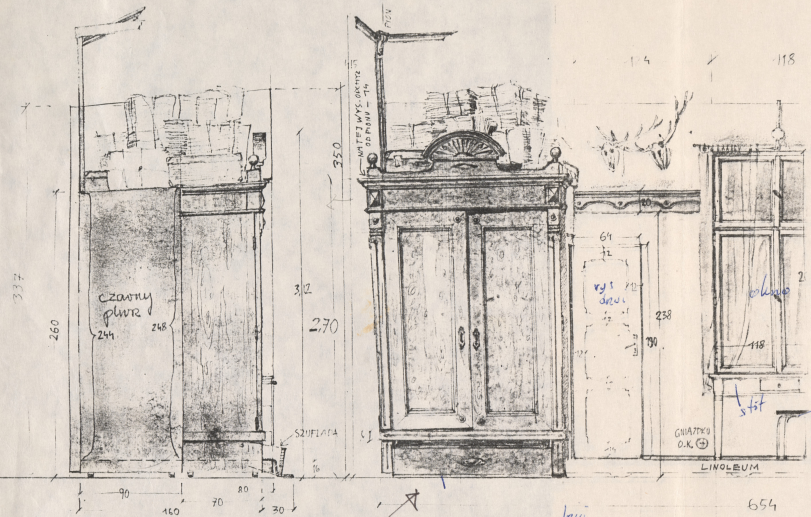

Tytuł: Portret

Autor: Sławomir Mrożek

Reżyseria: Kazimierz Dejmek

Scenografia: Jacek Ukleja

Kostiumy: Jacek Ukleja

Premiera: 14.11.1987

Praca w stylu Roccus Gracie - ang. Seaboard i ma ściwiec
 ma być masywna i fosylowa, dużymi mackami
 metal.