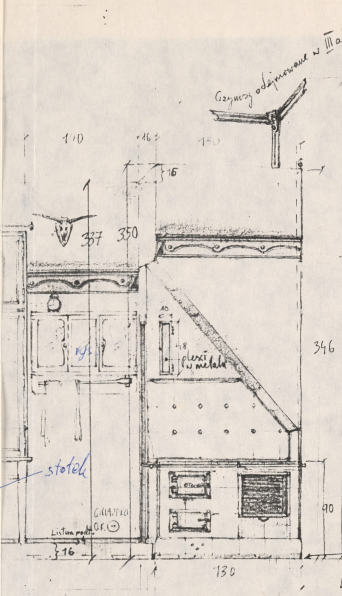

Tytuł: Portret

Autor: Sławomir Mrożek

Reżyseria: Kazimierz Dejmek

Scenografia: Jacek Ukleja

Kostiumy: Jacek Ukleja

Premiera: 14.11.1987

Praca w stylu Roccus Gracie - ang. Seaboard i ma ściwiec
 ma być masywna i fosylowa, dużymi mackami
 metal.