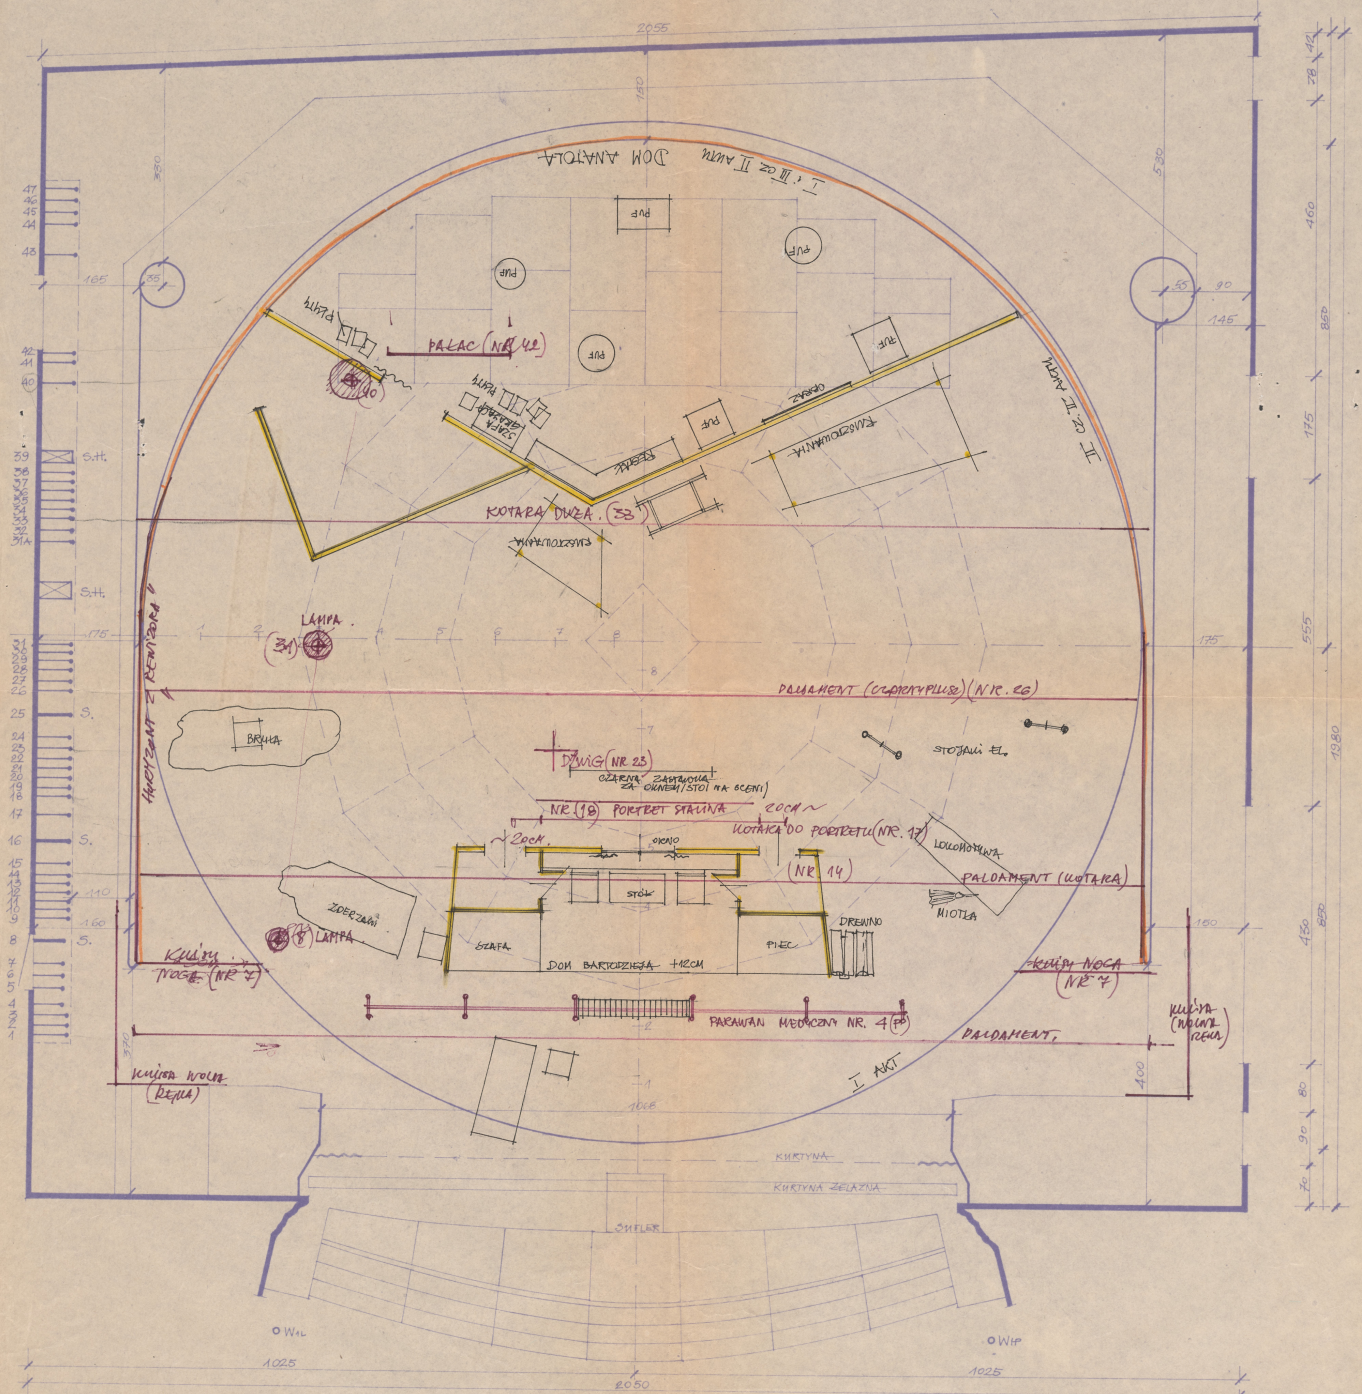

Karta obiektu

Sygnatura: TP_SP_163_0011

Nazwa obiektu: Sławomir Mrożek, "Portret", reż. Kazimierz Dejmek, premiera 14.11.1987

Opis: Rysunek pomocniczy

Kategoria: projekt dekoracji

Technika: szkic na papierze

Data utworzenia: 14.11.1987

Autor: pracownia scenograficzna Teatru Polskiego

Język: polski

Wymiary: 48.48x57.47 cm

Twórca zasobu: Teatr Polski w Warszawie

Prawa autorskie: Wszystkie prawa zastrzeżone

Wymiary: 48.48 x 57.47 cm

Spektakl

Tytuł: Portret

Autor: Sławomir Mrożek

Reżyseria: Kazimierz Dejmek

Scenografia: Jacek Ukleja

Kostiumy: Jacek Ukleja

Premiera: 14.11.1987

PLAN SCENY TEATRU POLSKIEGO W WARSZAWIE

* PLAN "PORTRĘTU" 1850
 UZUPŁENIENIE
 DR. G. 12. 89E. 174 3/4
 (SZWIC)

WYSOKOŚĆ CAŁKOWITA 18,3M
 WYSOKOŚĆ OTWORU PORTALOWEGO 7,5M
 SKALA 1:850