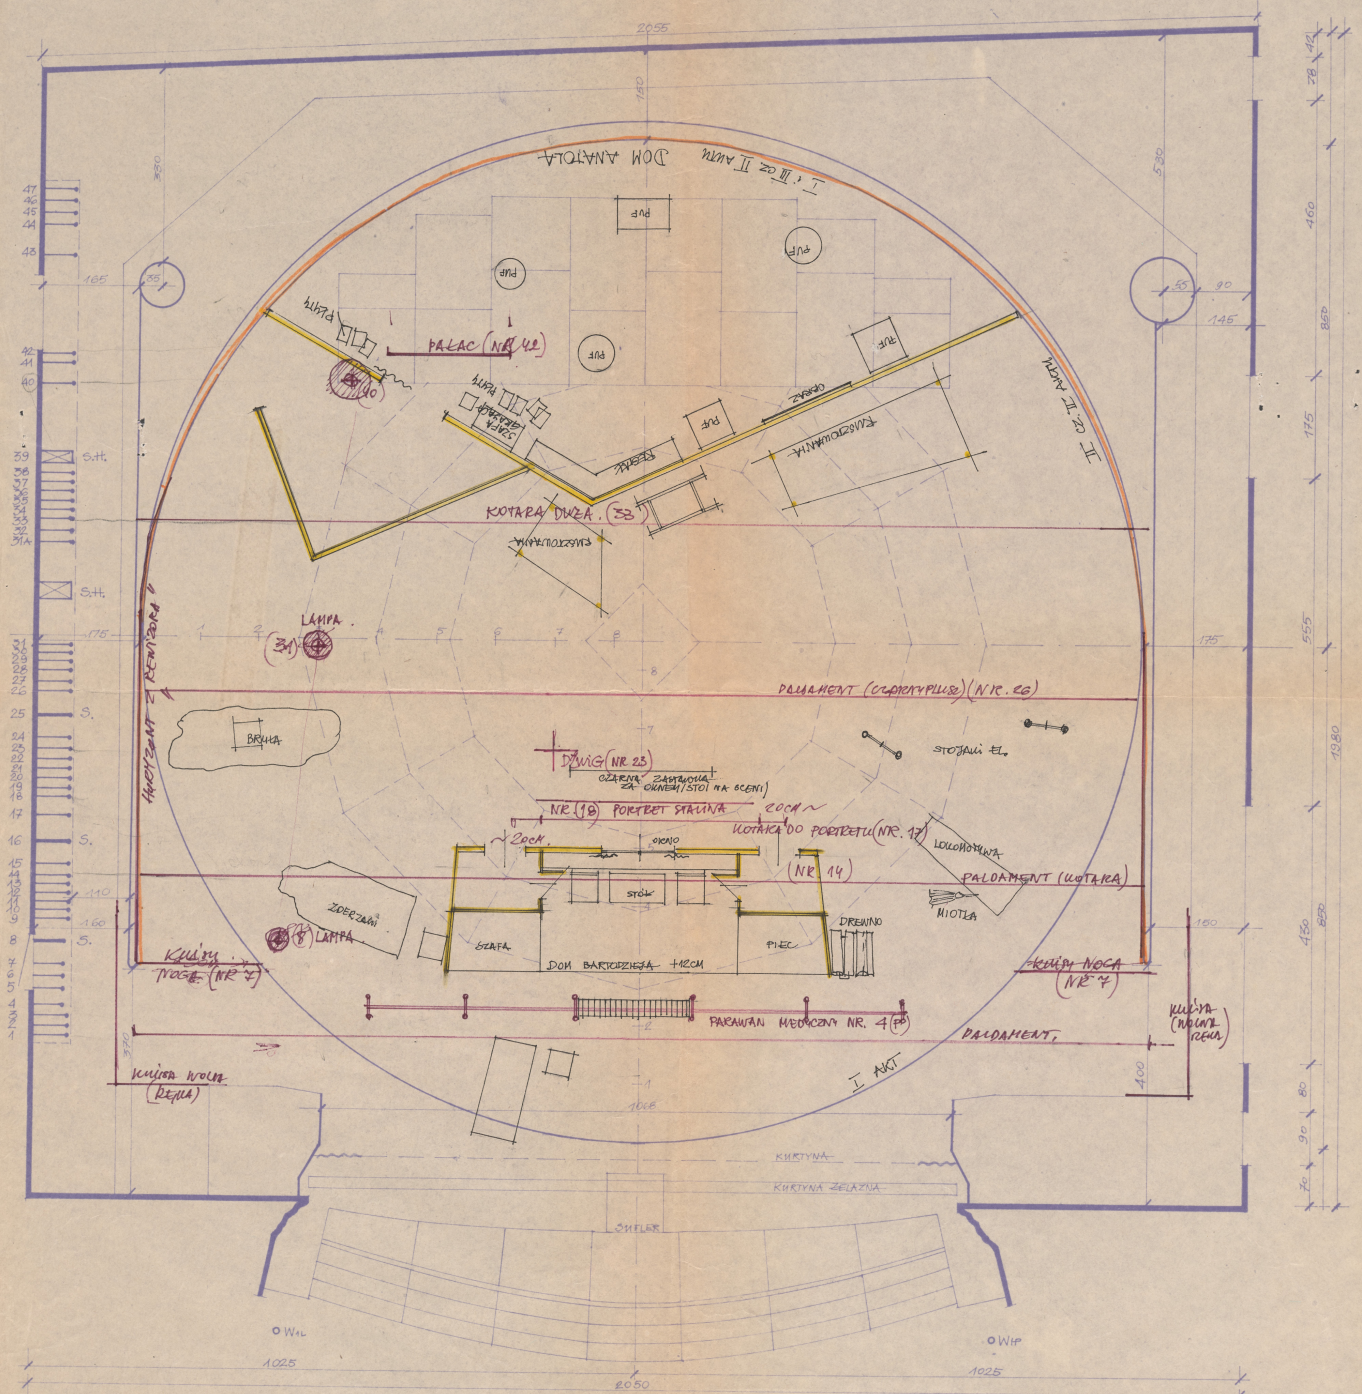

## Karta obiektu

Sygnatura: TP\_SP\_163\_0011

Nazwa obiektu: Sławomir Mrożek, "Portret", reż. Kazimierz Dejmek, premiera 14.11.1987

Opis: Rysunek pomocniczy

Kategoria: projekt dekoracji

Technika: szkic na papierze

Data utworzenia: 14.11.1987

Autor: pracownia scenograficzna Teatru Polskiego

Język: polski

Wymiary: 48.48x57.47 cm

Twórca zasobu: Teatr Polski w Warszawie

Prawa autorskie: Wszystkie prawa zastrzeżone

Wymiary: 48.48 x 57.47 cm

## Spektakl

Tytuł: Portret

Autor: Sławomir Mrożek

Reżyseria: Kazimierz Dejmek

Scenografia: Jacek Ukleja

Kostiumy: Jacek Ukleja

Premiera: 14.11.1987

# PLAN SCENY TEATRU POLSKIEGO W WARSZAWIE

\* PLAN "PORTRĘTU" 1:50  
 UZUPŁENIENIE  
 Dn. 9. 12. 89R. 174 3/8  
 (SZWIC)

WYSOKOŚĆ CAŁKOWITA 18,3M  
 WYSOKOŚĆ OTWORU PORTALOWEGO 7,5M  
 SKALA 1:850