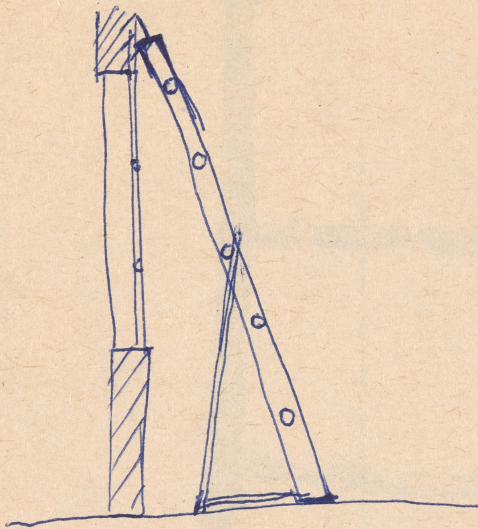

## Spektakl

Tytuł: Portret

Autor: Sławomir Mrożek

Reżyseria: Kazimierz Dejmek

Scenografia: Jacek Ukleja

Kostiumy: Jacek Ukleja

Premiera: 14.11.1987

Ordynarne, budowlana drabina ze  
oknem " pustego pokoju

Stoi z tyłu za oknem oparta górną  
o dekorację lub ma swoją szprycę, żeby  
mieć pchata ściany

UWAGA: Trzeba ją bityskawicznie i bezboleśnie  
zabrać w black-outie.

Oczekiwane  
slynkiem

Nowy "Portret"  
Drabina ze oknem  
" pustego pokoju

UWAGA!: CAŁKOWITA WYSO-  
KOŚĆ DRABINY 3m  
SKALA 1:10