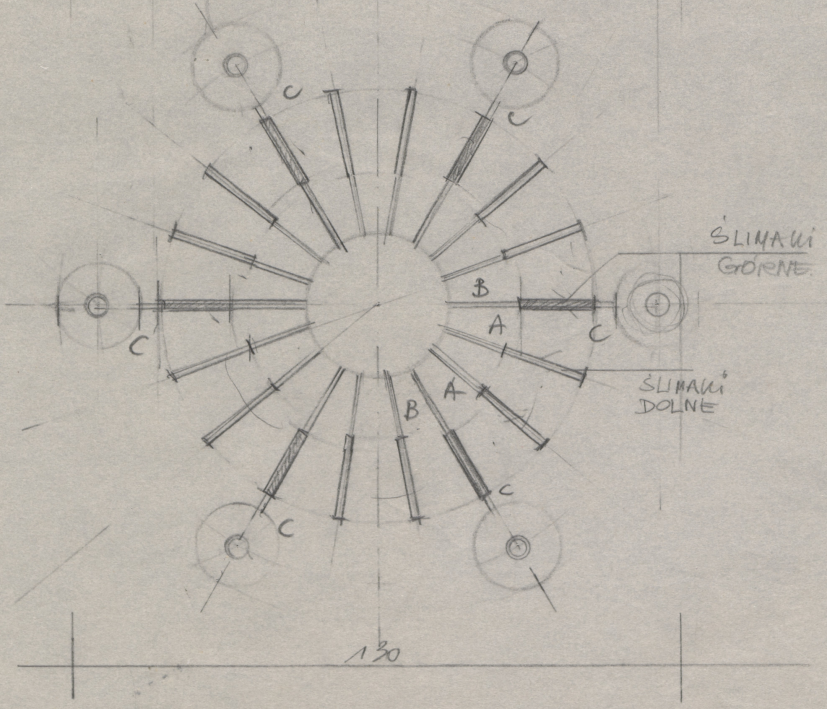

140
100
100

100
100
500

1. lin 2