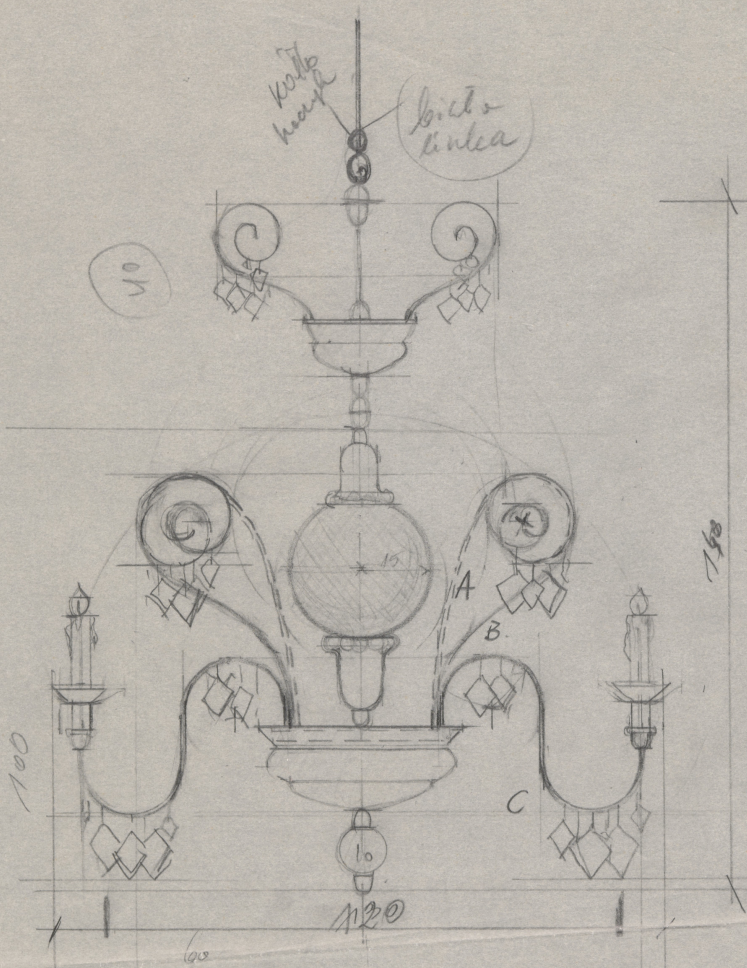

140
100
100

100
100
500

1. lin 2