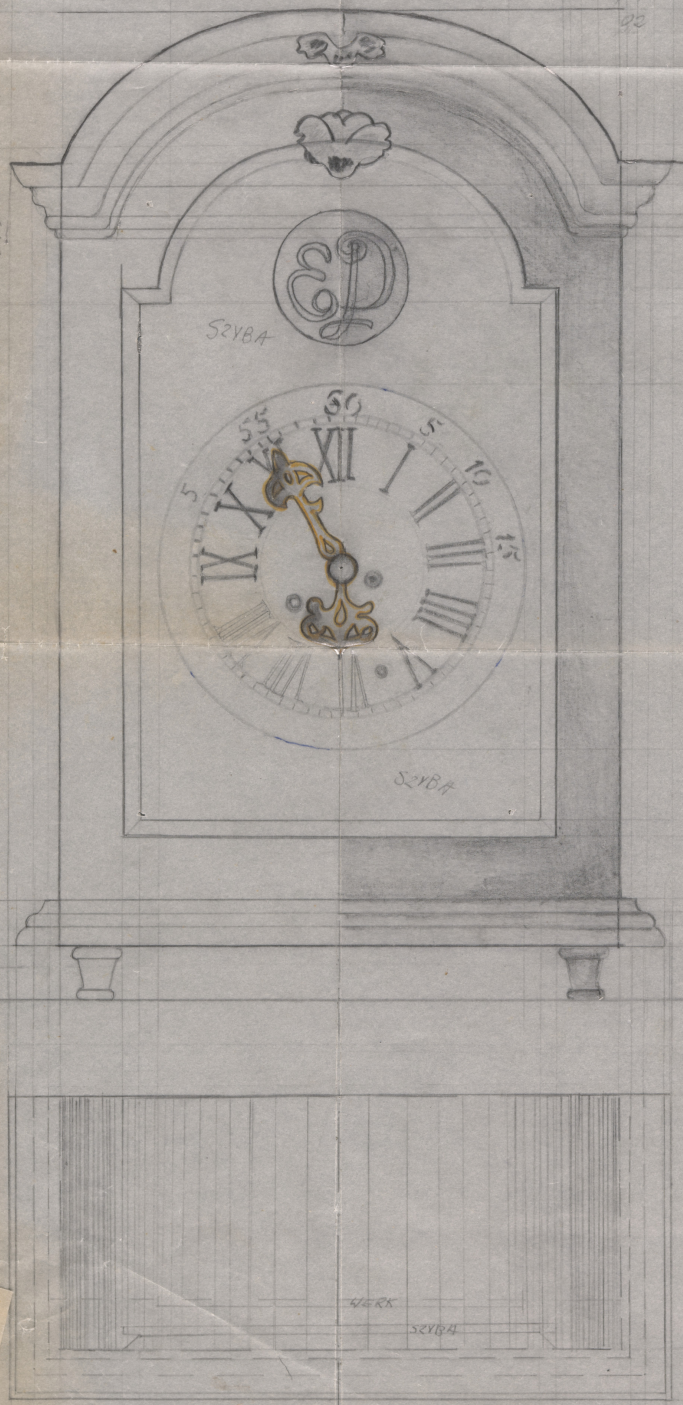

18
15,3
9,2

15
20
24
28

SZYBA

SZYBA

WERS

SZYBA

0108/92 95

10
14

95
99/95

27

SZYBA
WERS

82

SŁUBY PAMIĘSKIE'
ZEGAR
SKALA 1:1
MODELATORNIA

5.12.94

[Signature]