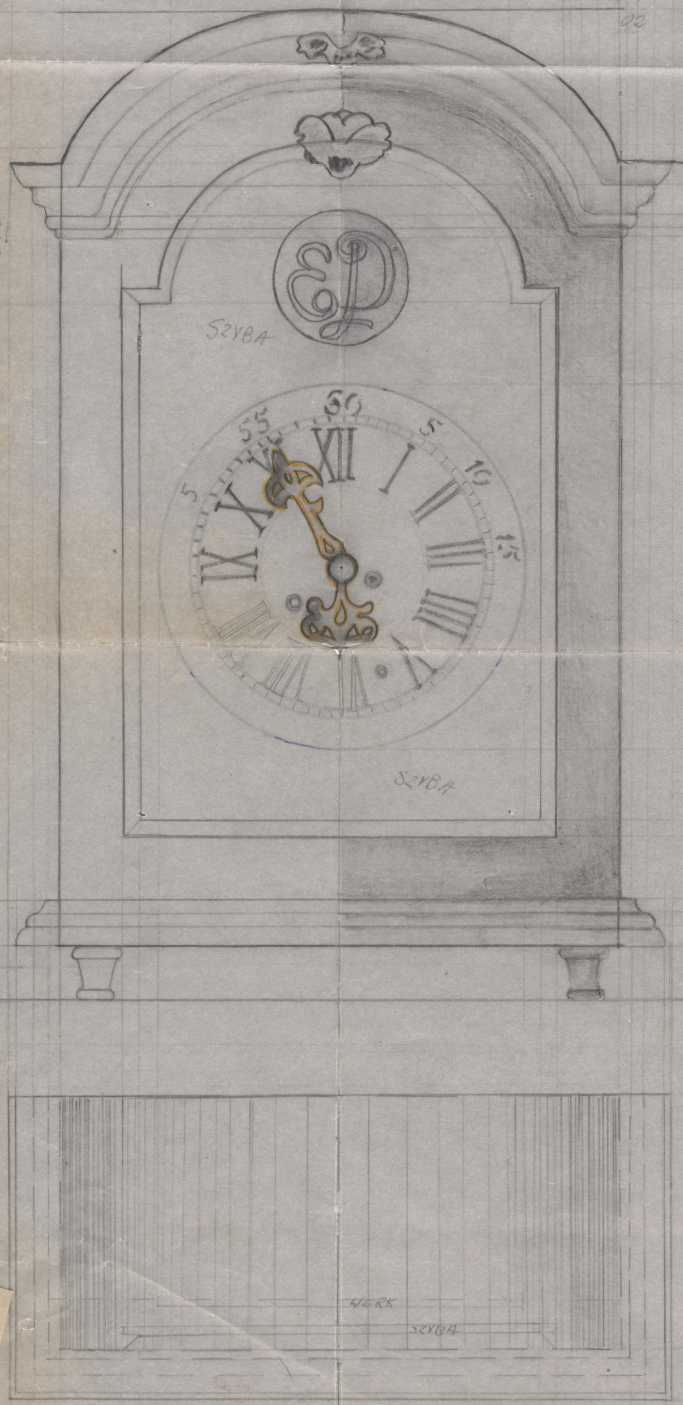

18
15,3
9,2

15
20
24
28

SZYBA

SZYBA

WIERK

SZYBA

0108 89 92 95

10
14

95
99 95

27

SZYBA
WIERK

82

SŁUBY PAMIĘSKIE'
ZEGAR
SKALA 1:1
MODELATORNIA

5.12.94

[Signature]