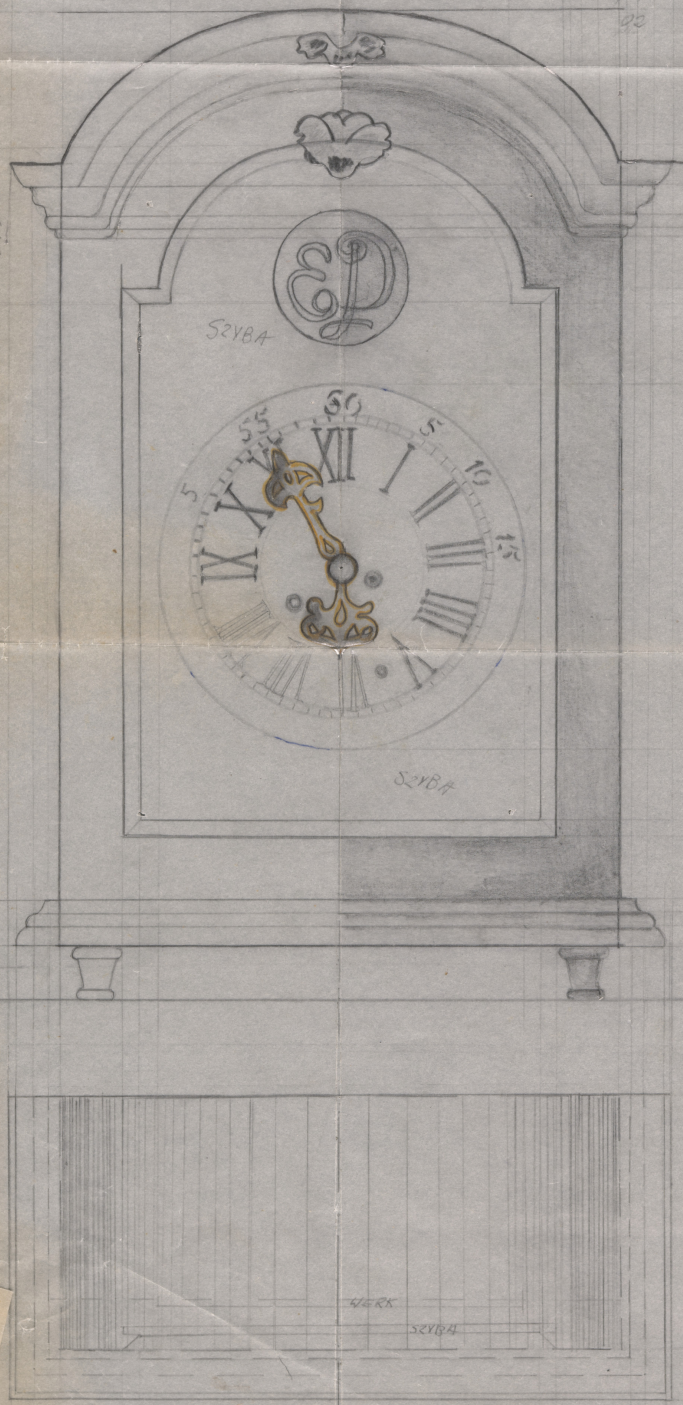

Karta obiektu

Sygnatura: TP_SP_203_0006

Nazwa obiektu: Aleksander Fredro, "Śluby panieńskie", reż. Andrzej Łapicki, premiera 20.12.1984

Opis: Rysunek pomocniczy

Kategoria: projekt dekoracji

Technika: szkic na papierze

Data utworzenia: 05.12.1984

Autor: pracownia scenograficzna Teatru Polskiego

Język: polski

Wymiary: 39.41x50.83 cm

Twórca zasobu: Teatr Polski w Warszawie

Prawa autorskie: Wszystkie prawa zastrzeżone

Wymiary: 39.41 x 50.83 cm

Spektakl

Tytuł: Śluby panieńskie

Autor: Aleksander Fredro

Reżyseria: Andrzej Łapicki

Scenografia: Łucja Kossakowska

Kostiumy: Łucja Kossakowska

Premiera: 20.12.1984

18
15,3
9,2

15
20
24
28

0108 89 95
10
14
95
99 95

27

SZYBA
WERS

82

SŁUBY PAMIĘSKIE' (P)
ZEGAR
SKALA 1:1
MODELATORNIA

5.12.94
Kow