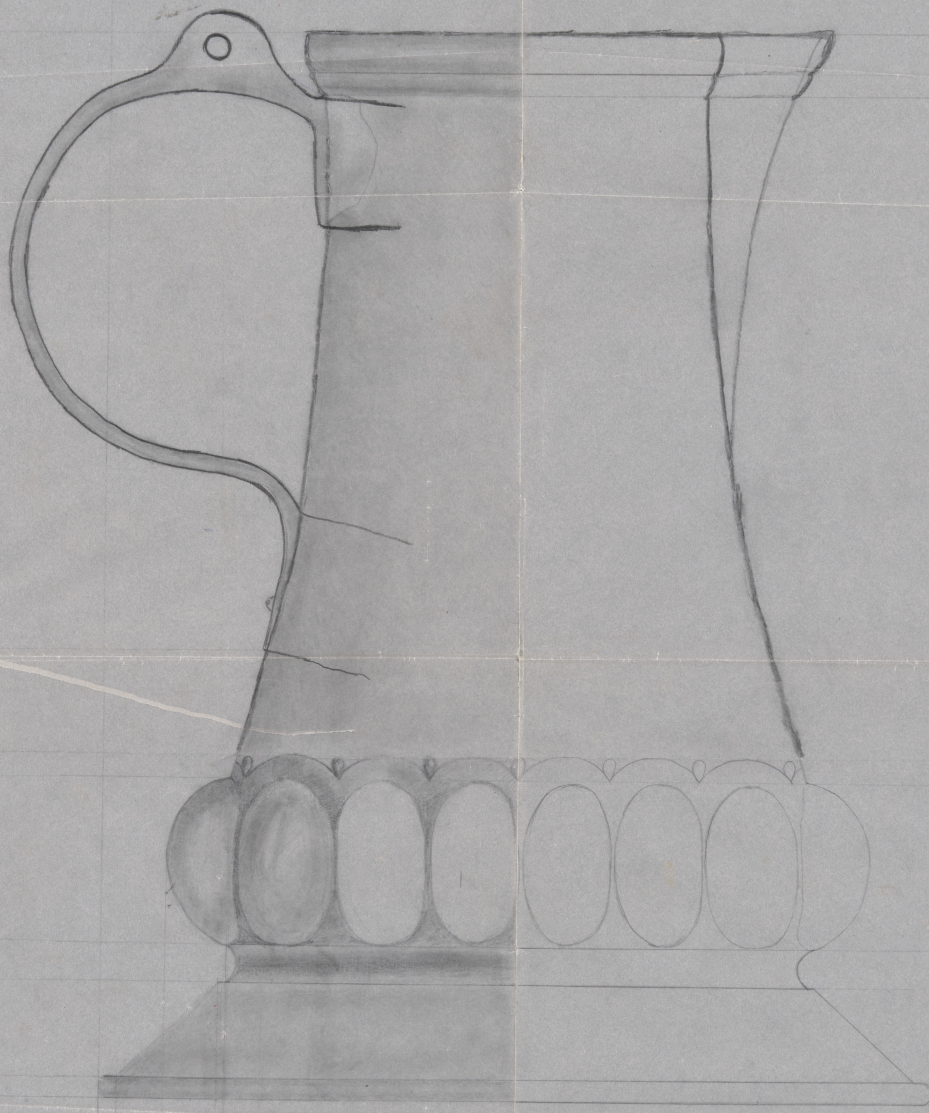

ŚLUBY PANIENSKIE 17
DZBAN ~~EMALOWANY~~ MOIĘZNY
SKALA 1:1

5.12.80
[Signature]

44

23,1

1, 45

4

1, 15

1

39

34,4