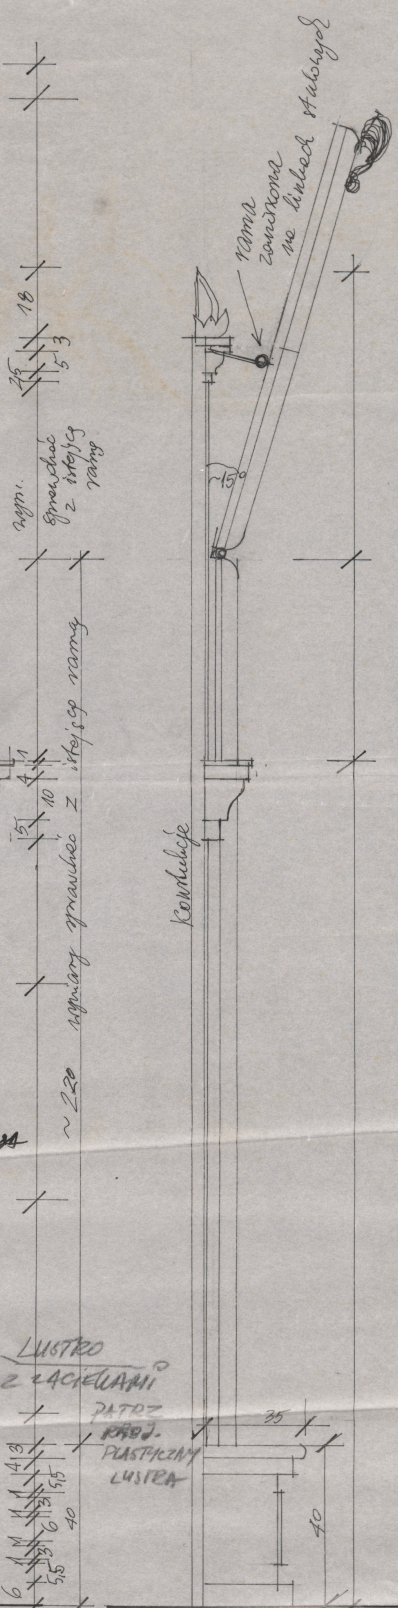

## Karta obiektu

Sygnatura: TP\_SP\_210\_0008

Nazwa obiektu: Sławomir Mrożek, "Tango", reż. Kazimierz Dejmek, premiera 29.03.1990

Opis: Rysunek pomocniczy

Kategoria: projekt kostiumu

Technika: szkic na papierze

Data utworzenia: 21.03.1990

Autor: pracownia scenograficzna Teatru Polskiego

Język: polski

Wymiary: 36.12x51.29 cm

Twórca zasobu: Teatr Polski w Warszawie

Prawa autorskie: Wszystkie prawa zastrzeżone

Wymiary: 36.12 x 51.29 cm

## Spektakl

Tytuł: Tango

Autor: Sławomir Mrożek

Reżyseria: Kazimierz Dejmek

Scenografia: Krzysztof Pankiewicz

Kostiumy: Krzysztof Pankiewicz

Premiera: 29.03.1990

sym.  
sprawdzac  
o 2 strony  
ramy.