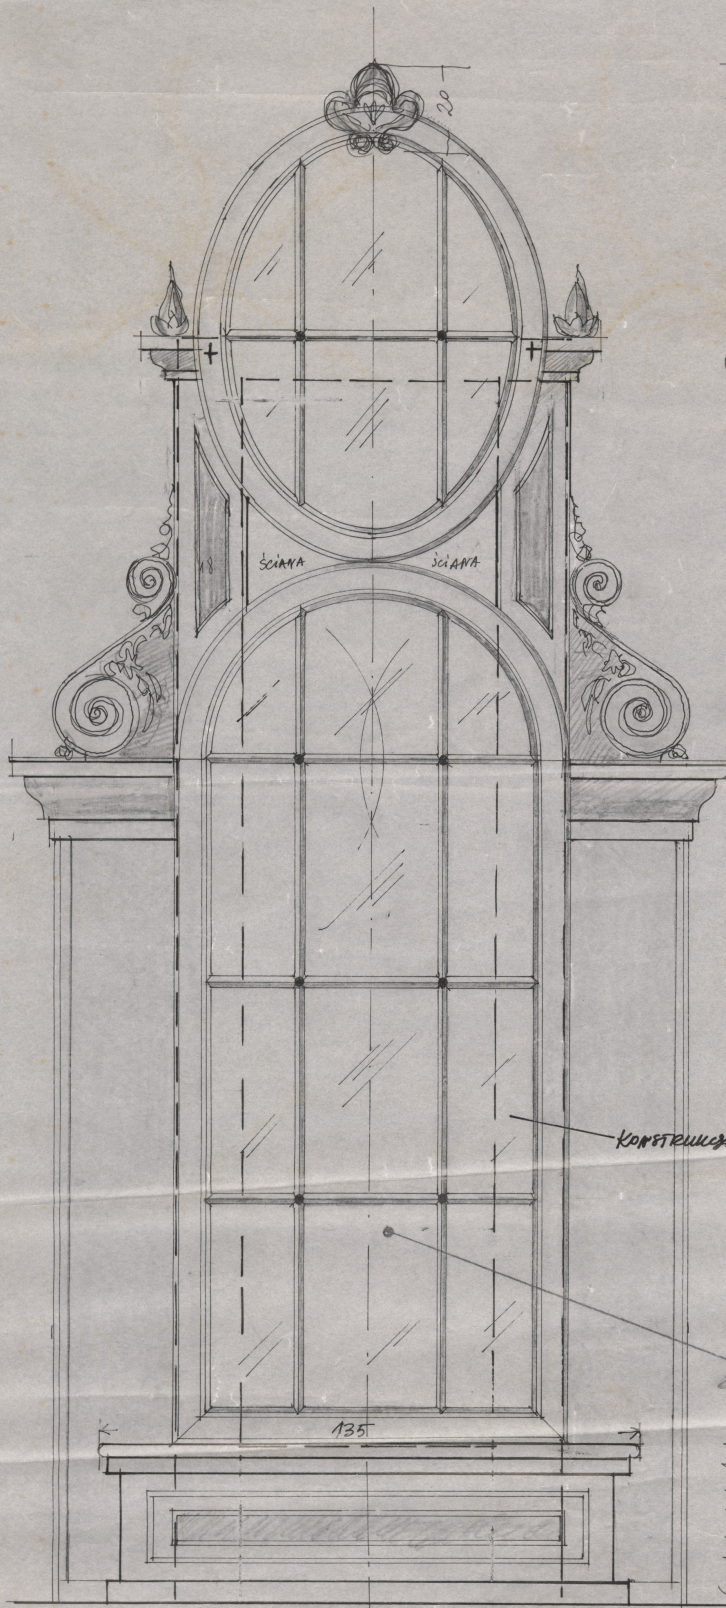

## Karta obiektu

Sygnatura: TP\_SP\_210\_0008

Nazwa obiektu: Sławomir Mrożek, "Tango", reż. Kazimierz Dejmek, premiera 29.03.1990

Opis: Rysunek pomocniczy

Kategoria: projekt kostiumu

Technika: szkic na papierze

Data utworzenia: 21.03.1990

Autor: pracownia scenograficzna Teatru Polskiego

Język: polski

Wymiary: 36.12x51.29 cm

Twórca zasobu: Teatr Polski w Warszawie

Prawa autorskie: Wszystkie prawa zastrzeżone

Wymiary: 36.12 x 51.29 cm

## Spektakl

Tytuł: Tango

Autor: Sławomir Mrożek

Reżyseria: Kazimierz Dejmek

Scenografia: Krzysztof Pankiewicz

Kostiumy: Krzysztof Pankiewicz

Premiera: 29.03.1990

sym.  
sprawdzac  
o 2 strony  
ramy.

~ 220  
wymiar ramki z  
wymiarami ramy.

LUSTRO  
z zaciemniami  
2 szt.  
PASTYLKI  
LUSTRA

160 CM.  
91  
153 84 68 58  
25 26 43 37.5

35 CM.  
40

"TANGO" 1:10  
RYS. LUSTRA  
21.03.90 R.