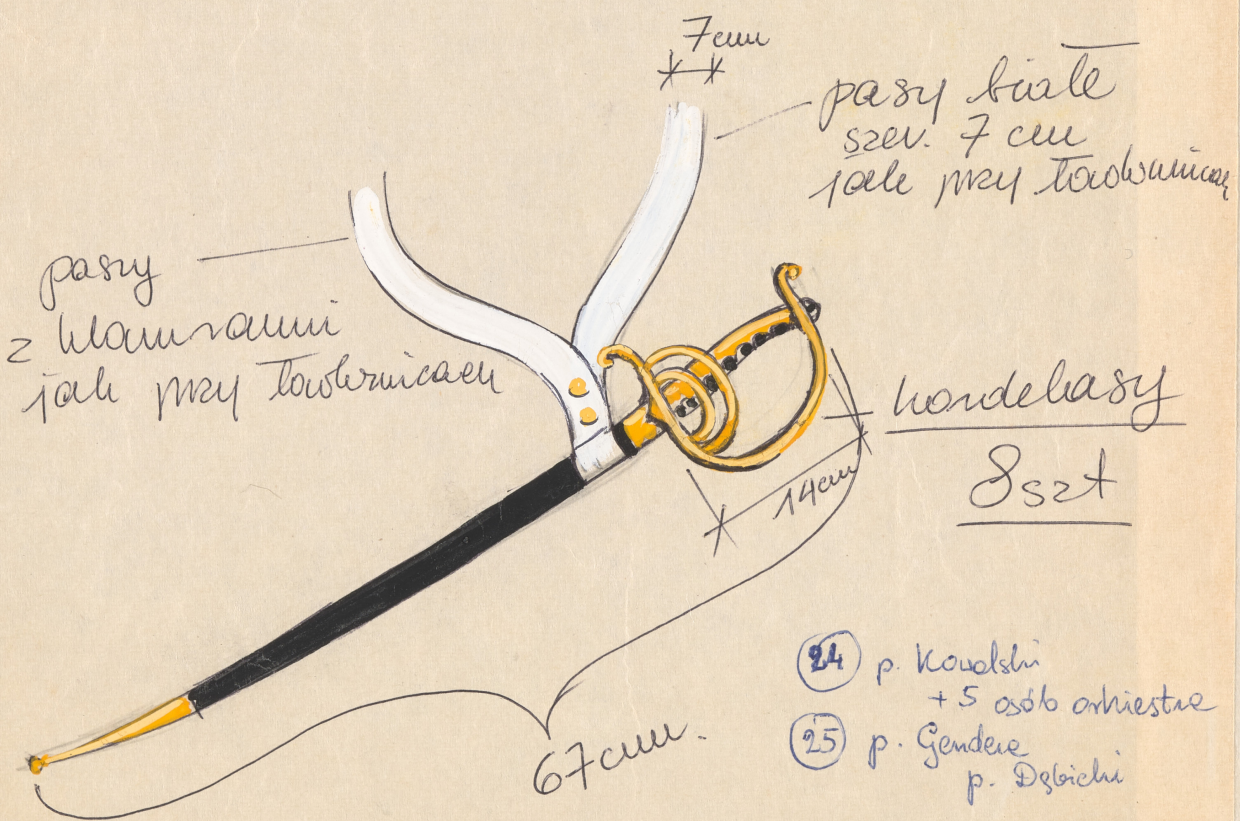

Karta obiektu

Sygnatura: TP_SP_223_0003

Nazwa obiektu: George Bernard Shaw, "Uczeń diabła", reż. Jerzy Rakowiecki, premiera 08.04.1973

Opis: Rysunek pomocniczy

Kategoria: projekt kostiumów

Technika: szkic na papierze

Spektakl

Tytuł: Uczeń diabła

Autor: George Bernard Shaw

Reżyseria: Jerzy Rakowiecki

Scenografia: Marek Lewandowski

Kostiumy: Marek Lewandowski

Premiera: 08.04.1973

25 24

Włama
miedziana
wypukła

pas biały
szer 7cm
przez ramie

Łobowice
8 szt

czarna
skóra
krawiec
i litery jak na blachach
my orzech

pas
z własnymi
jak przy Łobowicach

pasy białe
szer. 7cm
takie przy Łobowicach

Wondelasy
8 szt