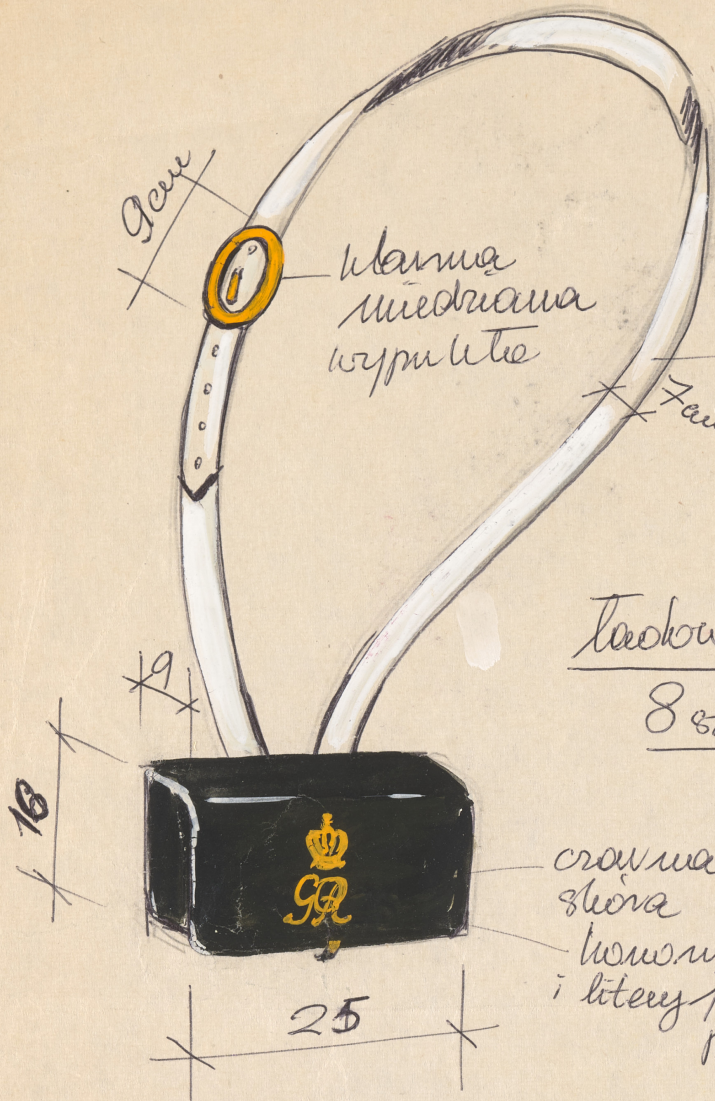

Karta obiektu

Sygnatura: TP_SP_223_0003

Nazwa obiektu: George Bernard Shaw, "Uczeń diabła", reż. Jerzy Rakowiecki, premiera 08.04.1973

Opis: Rysunek pomocniczy

Kategoria: projekt kostiumów

Technika: szkic na papierze

Spektakl

Tytuł: Uczeń diabła

Autor: George Bernard Shaw

Reżyseria: Jerzy Rakowiecki

Scenografia: Marek Lewandowski

Kostiumy: Marek Lewandowski

Premiera: 08.04.1973

25 24

Włama
miedziana
wypukła

pas biały
szer 7cm
przez ramie

Łobowice
8 szt

czarna
skóra
krawiec
i litery jak na blachach
my orzech

pas
z własnymi
jak przy Łobowicach

pasy białe
szer. 7cm
takie przy Łobowicach

Wondelasy
8 szt