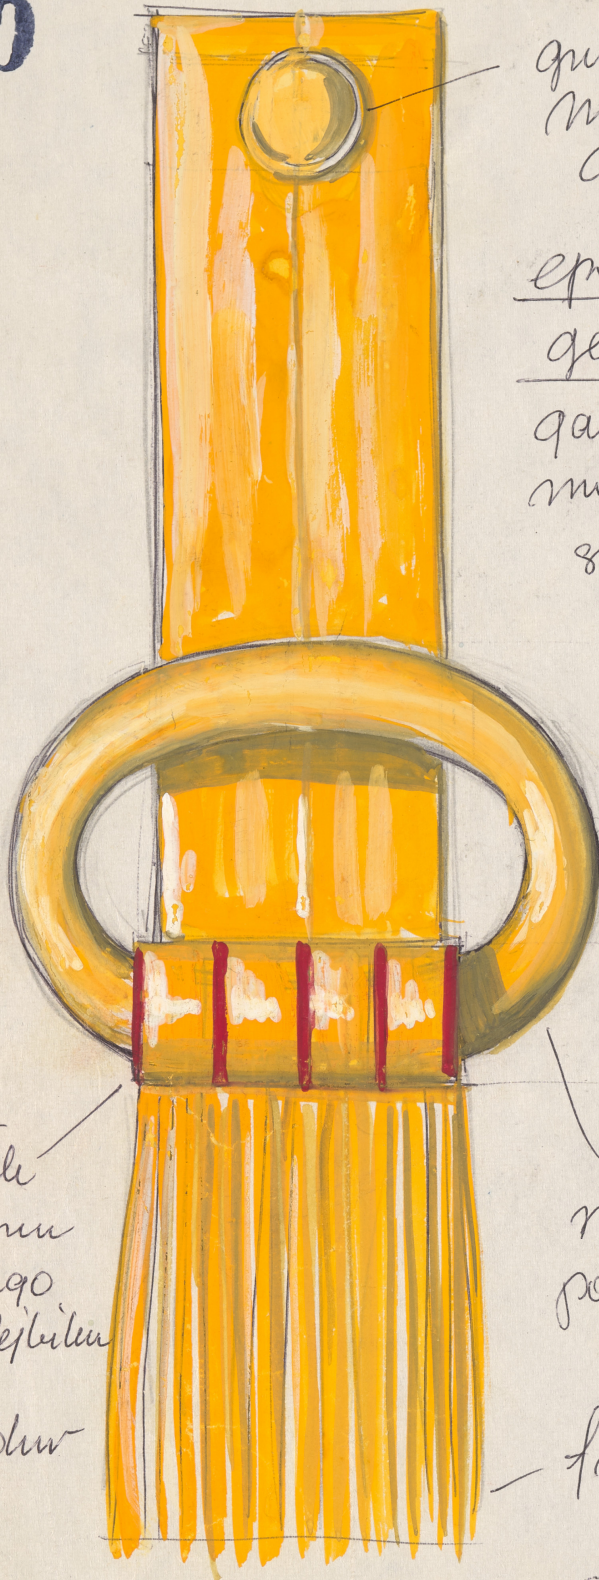

Karta obiektu

Sygnatura: TP_SP_223_0006

Nazwa obiektu: George Bernard Shaw, "Uczeń diabła", reż. Jerzy Rakowiecki, premiera 08.04.1973

Opis: Rysunek pomocniczy

Kategoria: projekt kostiumu

Technika: szkic na papierze

Data utworzenia: 08.04.1973

Autor: pracownia scenograficzna Teatru Polskiego

Język: polski

Wymiary: 22.06x30.44 cm

Twórca zasobu: Teatr Polski w Warszawie

Prawa autorskie: Wszystkie prawa zastrzeżone

Wymiary: 22.06 x 30.44 cm

Spektakl

Tytuł: Uczeń diabła

Autor: George Bernard Shaw

Reżyseria: Jerzy Rakowiecki

Scenografia: Marek Lewandowski

Kostiumy: Marek Lewandowski

Premiera: 08.04.1973

20

gwiazka
magnetyczna
długość

epolety
generalistka

główny
magnetyczny
szeregi

miedzij

Wdtele
z odnowy
wzrostu
na lepkim
szale
miodku

klauzura
miedziana
polerowana

frankiele

Skala 1:1