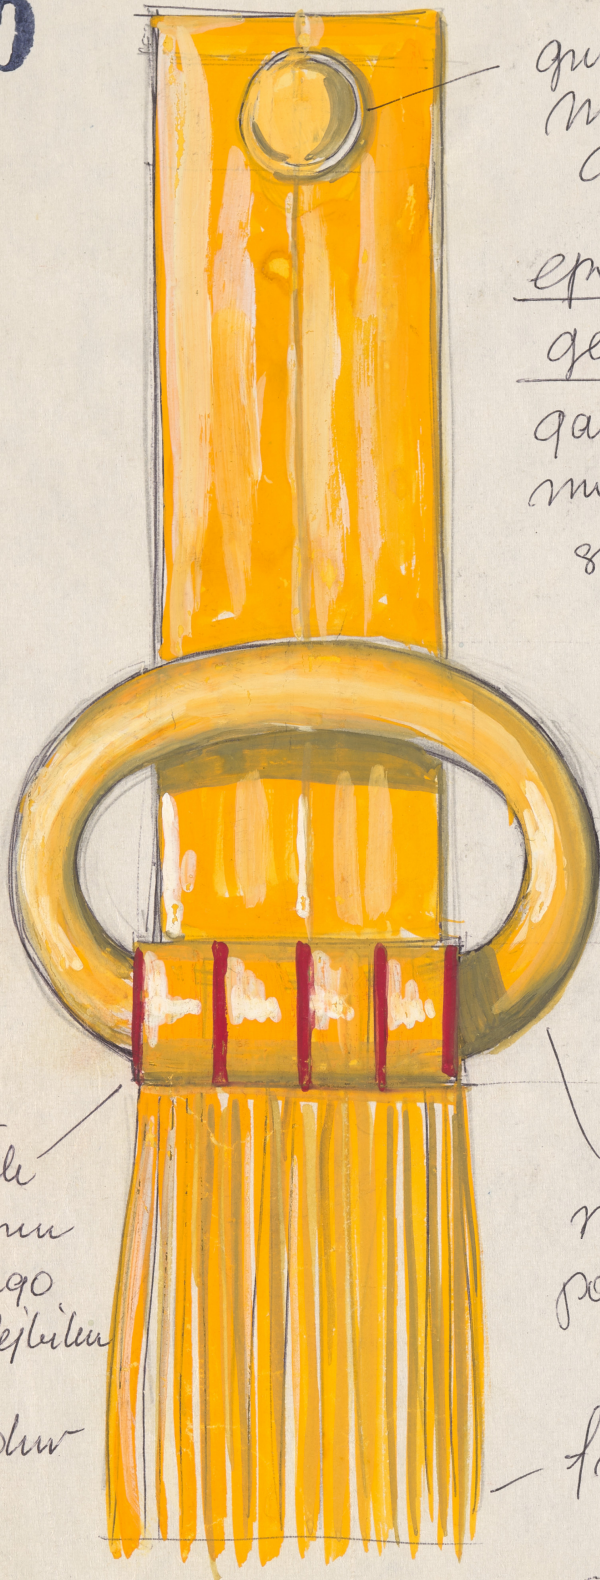

Karta obiektu

Sygnatura: TP_SP_223_0006

Nazwa obiektu: George Bernard Shaw, "Uczeń diabła", reż. Jerzy Rakowiecki, premiera 08.04.1973

Opis: Rysunek pomocniczy

Kategoria: projekt kostiumów

Technika: szkic na papierze

Data utworzenia: 08.04.1973

Autor: pracownia scenograficzna Teatru Polskiego

Język: polski

Wymiary: 22.06x30.44 cm

Twórca zasobu: Teatr Polski w Warszawie

Prawa autorskie: Wszystkie prawa zastrzeżone

Wymiary: 22.06 x 30.44 cm

Spektakl

Tytuł: Uczeń diabła

Autor: George Bernard Shaw

Reżyseria: Jerzy Rakowiecki

Scenografia: Marek Lewandowski

Kostiumy: Marek Lewandowski

Premiera: 08.04.1973

20

gwiazdka
magnetyczna
dzwon

epolety
generalistki

główny
magnetyczny
szeregi

miedzij

wadliki
z odnowy
wzrostu
na lepkim
szale
miodku

klamra
miedziana
polerowana

frędzle

Skala 1:1