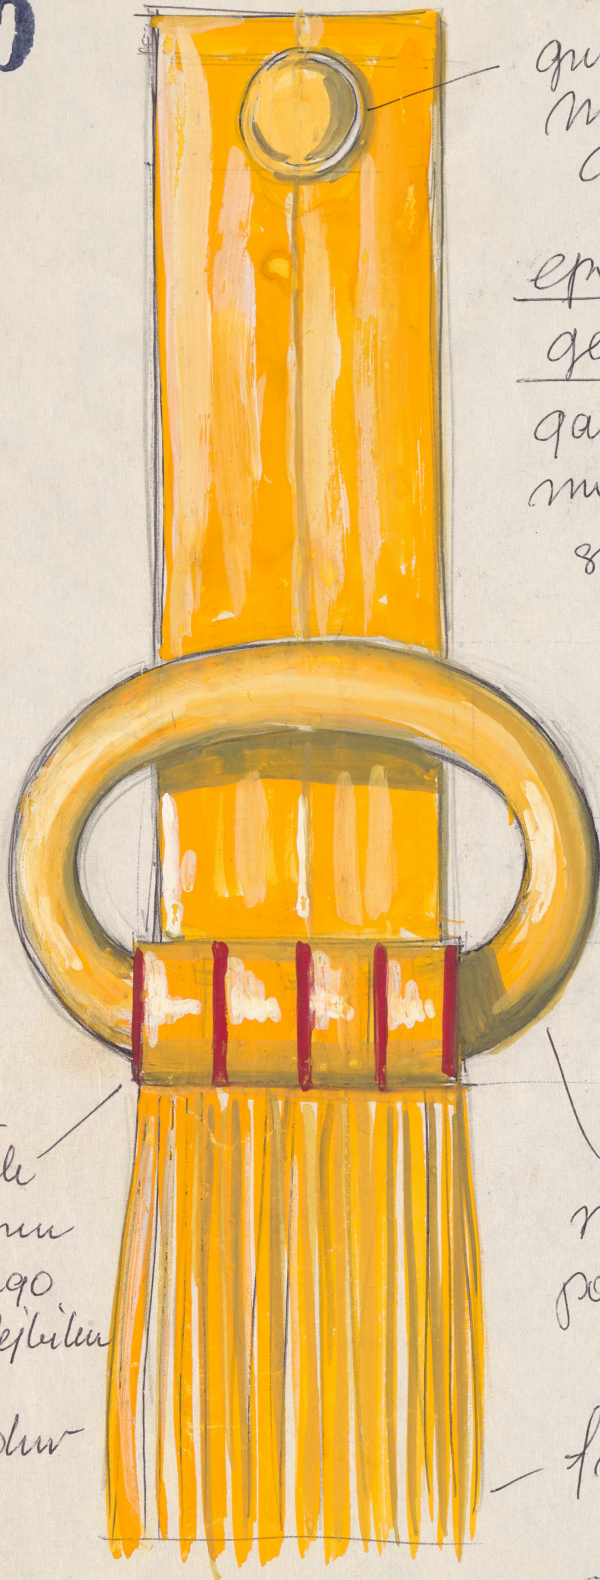

## Karta obiektu

Sygnatura: TP\_SP\_223\_0006

Nazwa obiektu: George Bernard Shaw, "Uczeń diabła", reż. Jerzy Rakowiecki, premiera 08.04.1973

Opis: Rysunek pomocniczy

Kategoria: projekt kostiumu

Technika: szkic na papierze

Data utworzenia: 08.04.1973

Autor: pracownia scenograficzna Teatru Polskiego

Język: polski

Wymiary: 22.06x30.44 cm

Twórca zasobu: Teatr Polski w Warszawie

Prawa autorskie: Wszystkie prawa zastrzeżone

Wymiary: 22.06 x 30.44 cm

## Spektakl

Tytuł: Uczeń diabła

Autor: George Bernard Shaw

Reżyseria: Jerzy Rakowiecki

Scenografia: Marek Lewandowski

Kostiumy: Marek Lewandowski

Premiera: 08.04.1973

20

gwiazdka  
magnetyczna  
dzwon

epolety  
generalistki

główny  
magnetyczny  
szeregi

szeregi

wzdłuż  
zdolny  
wzrostu  
na leżących  
tak  
mucha

klamra  
miedziana  
polerowana

frędzle

Skala 1:1