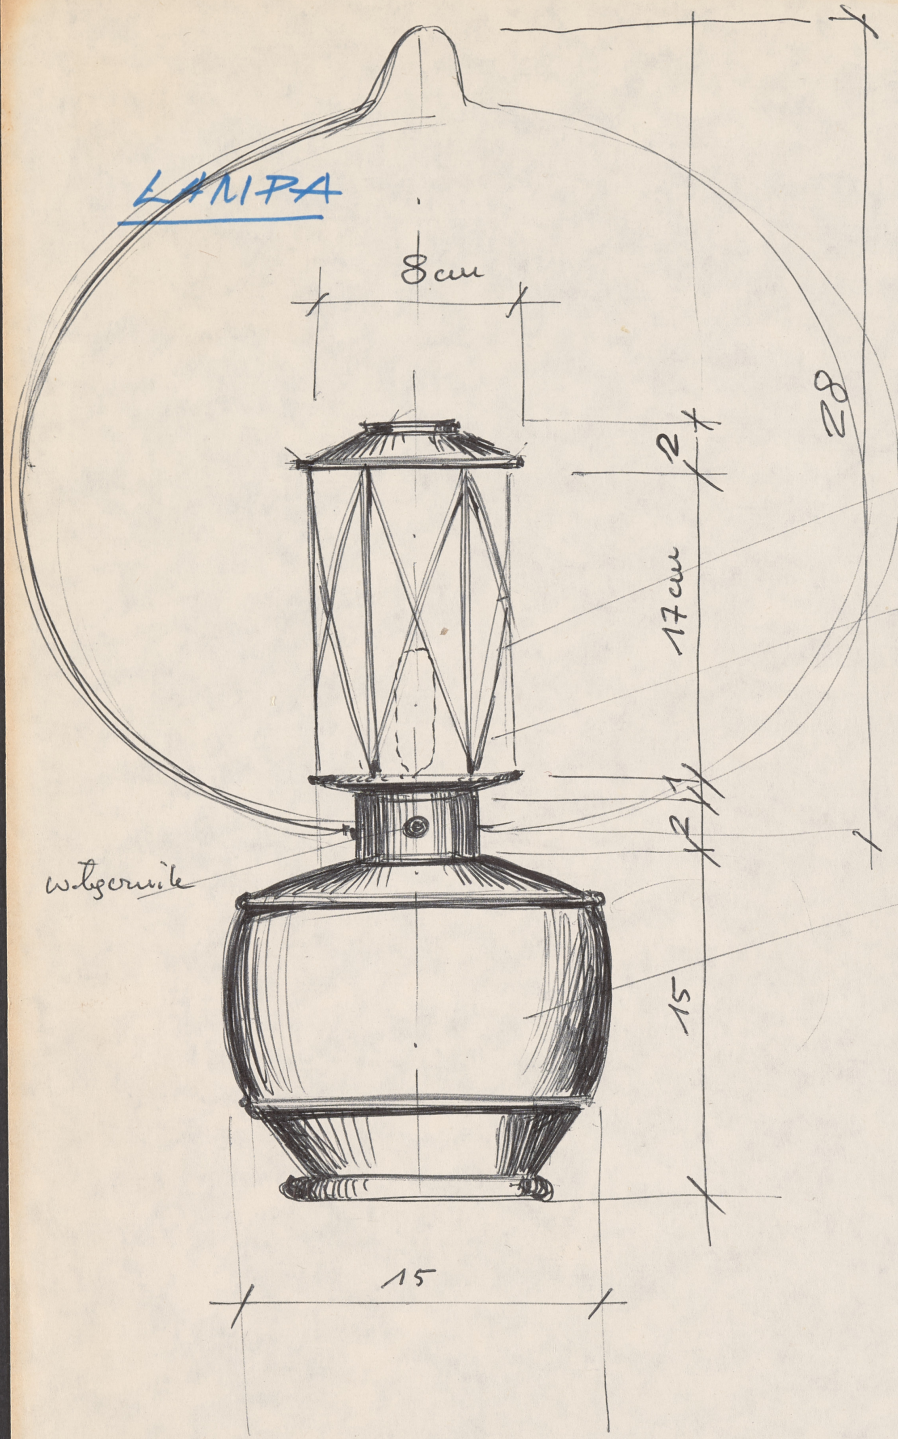

ART II

LAMPY

cluby ϕ 2 mm

celulojci
mebusli
wewmstoz
zardulke

bateria
z bateriama

wibermile

15

15

17 cm

2

28

8 cm