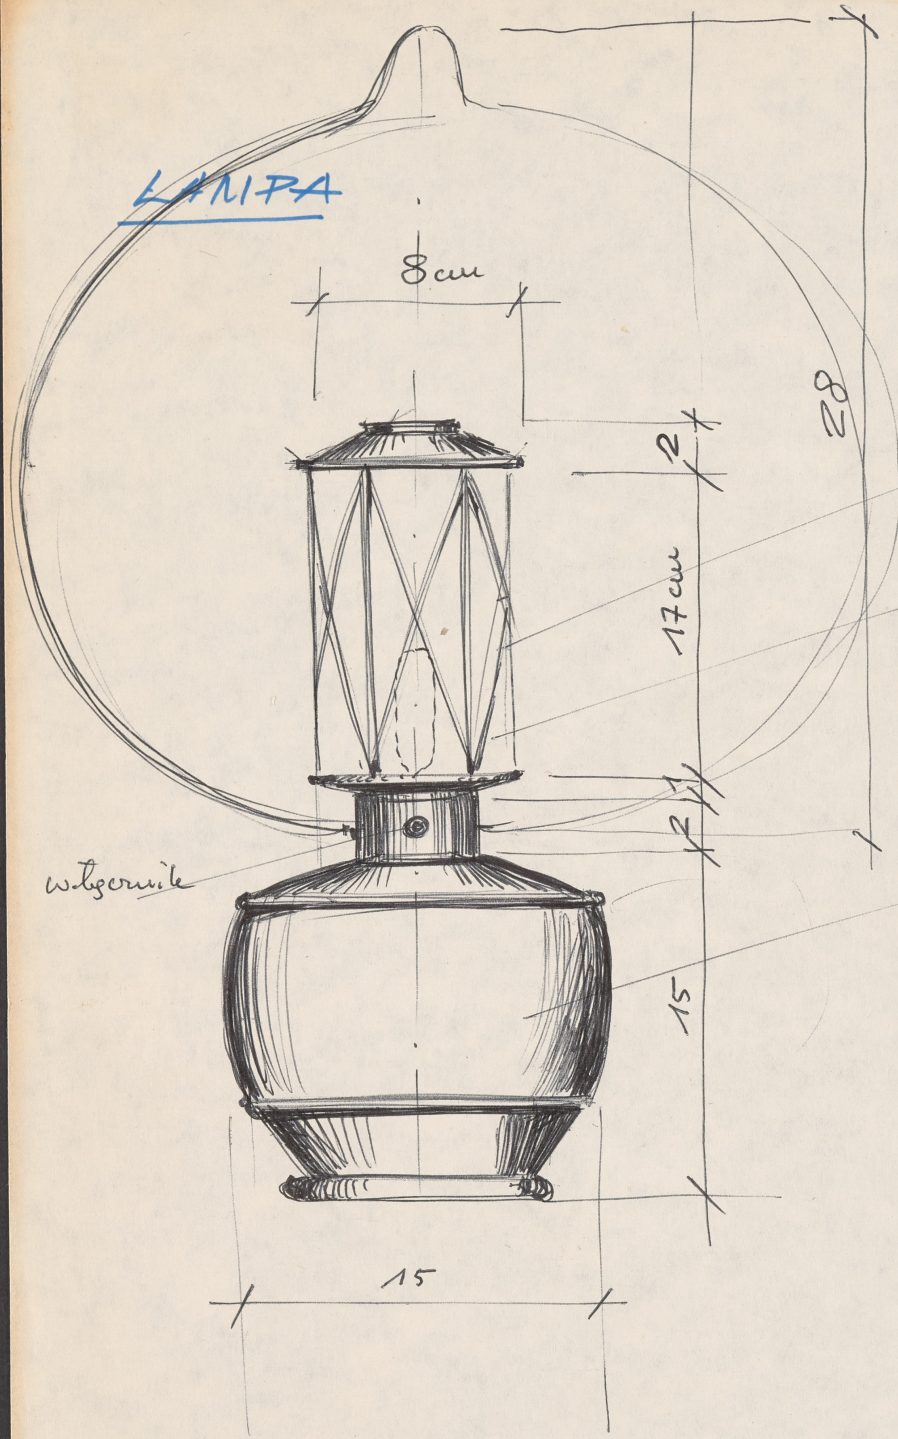

ART II

LAMPY

ciężki ϕ 2 mm

celulozjed
niebieski
wewnątrz
żarówka

bateria
z bateriami

włocznik

15

15

2

17

28

8 cm