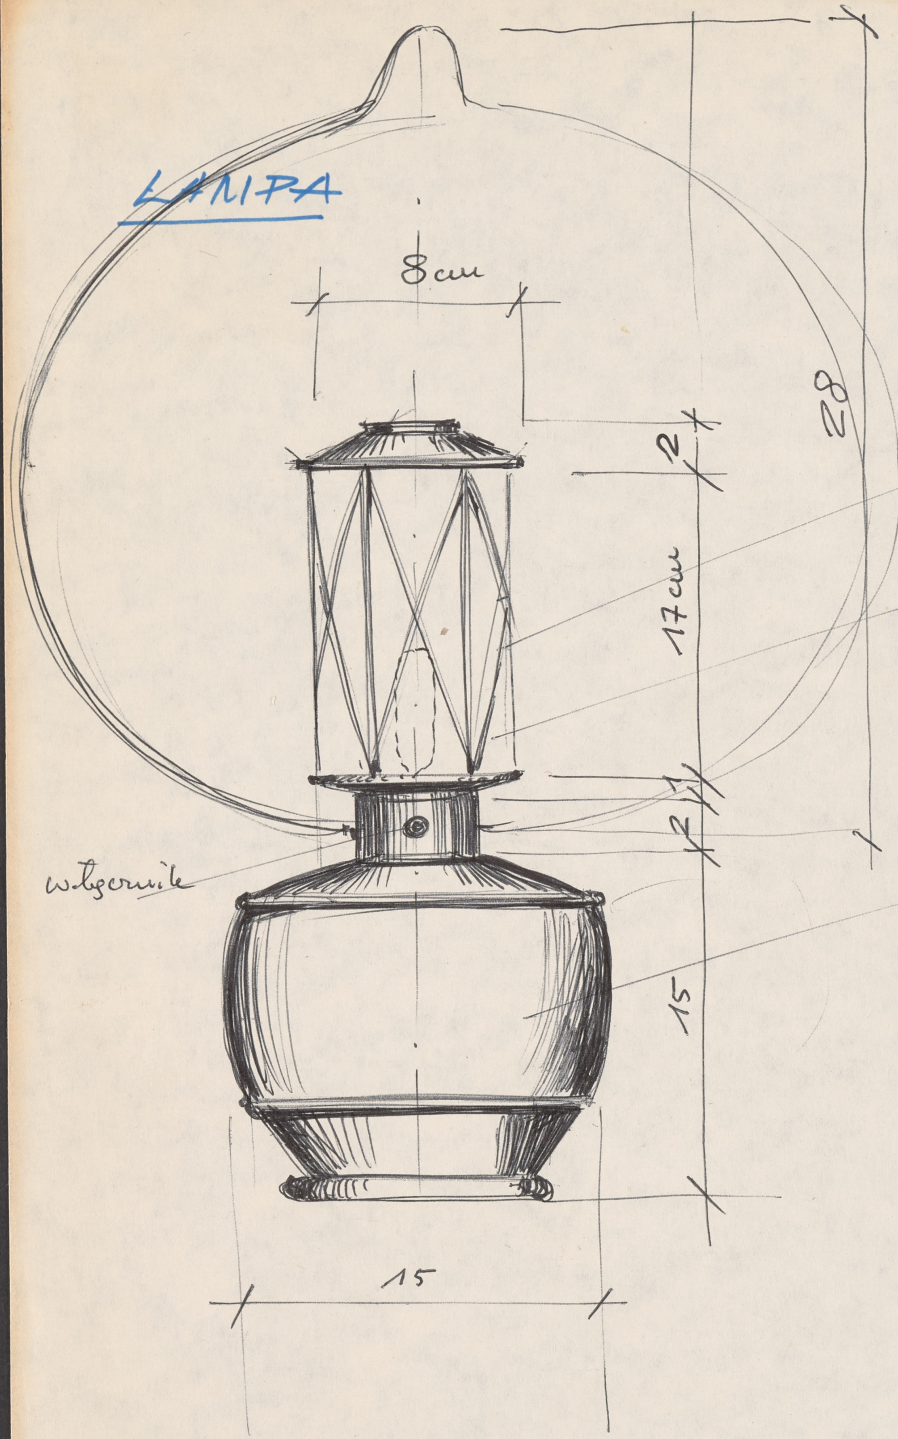

Karta obiektu

Sygnatura: TP_SP_223_0008

Nazwa obiektu: George Bernard Shaw, "Uczeń diabła", reż. Jerzy Rakowiecki, premiera 08.04.1973

Opis: Rysunek pomocniczy

Kategoria: projekt kostiumów

Technika: szkic na papierze

Data utworzenia: 08.04.1973

Autor: pracownia scenograficzna Teatru Polskiego

Język: polski

Wymiary: 22.43x30.87 cm

Twórca zasobu: Teatr Polski w Warszawie

Prawa autorskie: Wszystkie prawa zastrzeżone

Wymiary: 22.43 x 30.87 cm

Spektakl

Tytuł: Uczeń diabła

Autor: George Bernard Shaw

Reżyseria: Jerzy Rakowiecki

Scenografia: Marek Lewandowski

Kostiumy: Marek Lewandowski

Premiera: 08.04.1973

ART II

LAMPY

cienki drut ϕ 2 mm

szkiełko
zawieszka

bateria
z bateriami

węzorek

15

15

17 cm