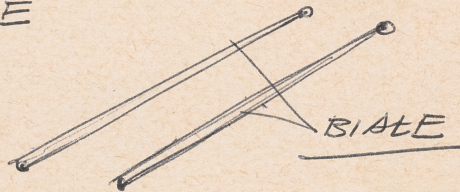

## Karta obiektu

Sygnatura: TP\_SP\_223\_0009

Nazwa obiektu: George Bernard Shaw, "Uczeń diabła", reż. Jerzy Rakowiecki, premiera 08.04.1973

Opis: Rysunek pomocniczy

Kategoria: projekt kostiumu

Technika: szkic na papierze

## Spektakl

Tytuł: Uczeń diabła

Autor: George Bernard Shaw

Reżyseria: Jerzy Rakowiecki

Scenografia: Marek Lewandowski

Kostiumy: Marek Lewandowski

Premiera: 08.04.1973

PAS BIAŁY  
JAR ŁADOWNICE

blacha miedziowa

sznur biały  $\phi$  1,5cm

blacha miedziowa

BĘBEN CZERWONY  
JAR KWARTY MUNDURÓW  
AUSRIELSKICH