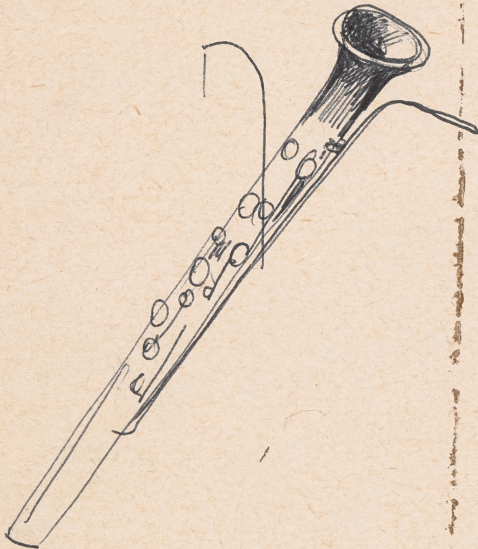

Karta obiektu

Sygnatura: TP_SP_223_0009

Nazwa obiektu: George Bernard Shaw, "Uczeń diabła", reż. Jerzy Rakowiecki, premiera 08.04.1973

Opis: Rysunek pomocniczy

Kategoria: projekt kostiumu

Technika: szkic na papierze

Spektakl

Tytuł: Uczeń diabła

Autor: George Bernard Shaw

Reżyseria: Jerzy Rakowiecki

Scenografia: Marek Lewandowski

Kostiumy: Marek Lewandowski

Premiera: 08.04.1973

PAS BIAŁY
JAK ŁADOWNICE

blacha miedziana

sznur biały ϕ 1,5cm

blacha miedziana

BĘBEN CZERWONY
JAK KWARTY MUNDURÓW
AUSRIELSKICH

CZERWONE

BIAŁE

BIAŁE

FAGOT

CZĘŚCI DREWNIANE
NA CZERWONO
JAK KWARTY,
MUNDURÓW
AUSRIELSKICH