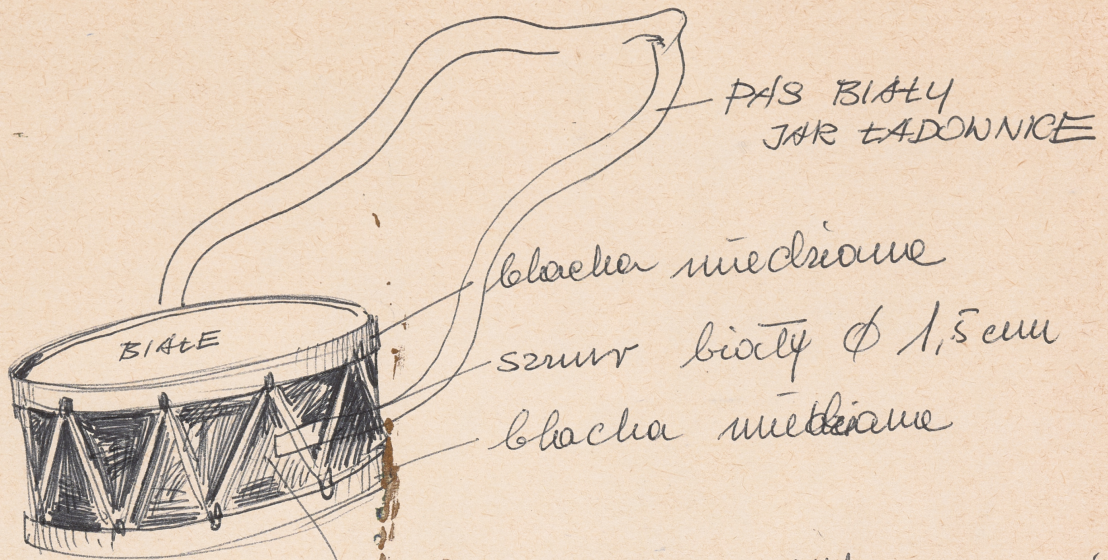

## Karta obiektu

Sygnatura: TP\_SP\_223\_0009

Nazwa obiektu: George Bernard Shaw, "Uczeń diabła", reż. Jerzy Rakowiecki, premiera 08.04.1973

Opis: Rysunek pomocniczy

Kategoria: projekt kostiumu

Technika: szkic na papierze

## Spektakl

Tytuł: Uczeń diabła

Autor: George Bernard Shaw

Reżyseria: Jerzy Rakowiecki

Scenografia: Marek Lewandowski

Kostiumy: Marek Lewandowski

Premiera: 08.04.1973

PAS BIAŁY  
JAR ŁADOWNICE

blacha miedziowa

sznur biały  $\phi$  1,5cm

blacha miedziowa

BĘBEN CZERWONY  
JAR KWARTY MUNDURÓW  
AUSRIELSKICH