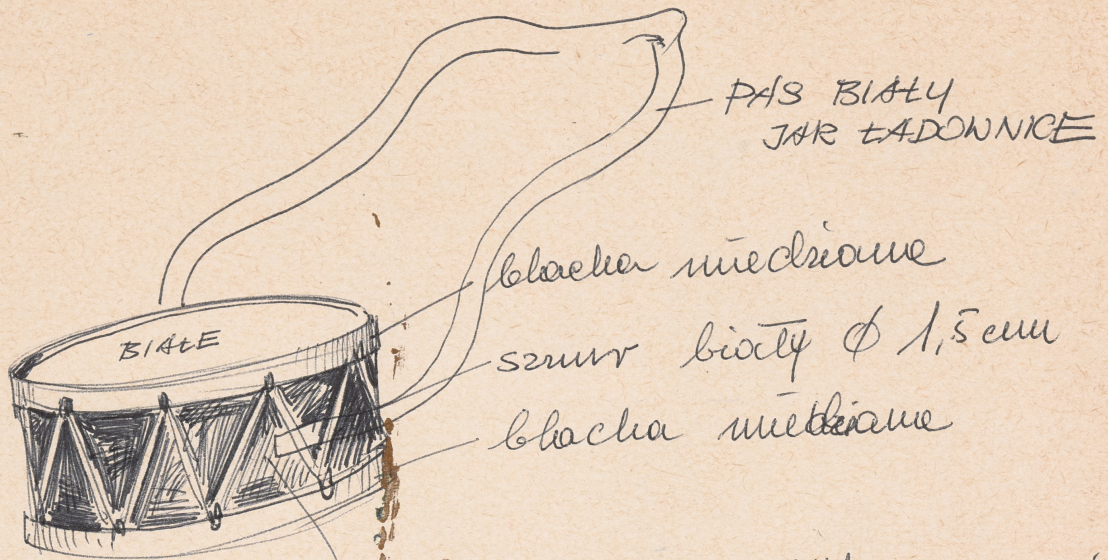

Karta obiektu

Sygnatura: TP_SP_223_0009

Nazwa obiektu: George Bernard Shaw, "Uczeń diabła", reż. Jerzy Rakowiecki, premiera 08.04.1973

Opis: Rysunek pomocniczy

Kategoria: projekt kostiumu

Technika: szkic na papierze

Spektakl

Tytuł: Uczeń diabła

Autor: George Bernard Shaw

Reżyseria: Jerzy Rakowiecki

Scenografia: Marek Lewandowski

Kostiumy: Marek Lewandowski

Premiera: 08.04.1973

PAS BIAŁY
JAK ŁADOWNICE

blacha miedziana

sznur biały ϕ 1,5cm

blacha miedziana

BĘBEN CZERWONY
JAK KWARTY MUNDURÓW
AUSRIELSKICH

CZERWONE

BIAŁE

BIAŁE

FAGOT