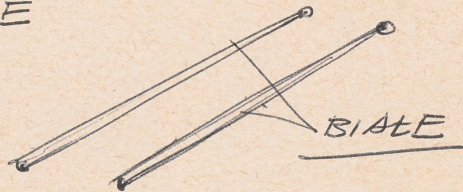

Karta obiektu

Sygnatura: TP_SP_223_0009

Nazwa obiektu: George Bernard Shaw, "Uczeń diabła", reż. Jerzy Rakowiecki, premiera 08.04.1973

Opis: Rysunek pomocniczy

Kategoria: projekt kostiumu

Technika: szkic na papierze

blacha miedziana

sznur biały ϕ 1,5cm

blacha miedziana

BĘBEN CZERWONY
JAK KWARTY MUNDURÓW
AUSRIELSKICH

CZERWONE

BIAŁE

BIAŁE

FAGOT