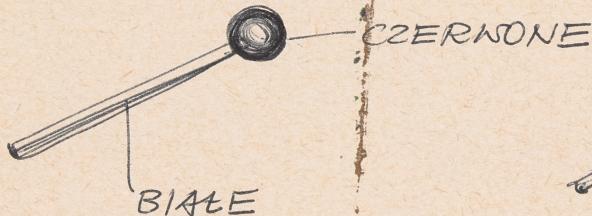

PAS BIAŁY
JAR ŁADOWNICE

blacha miedziowa

sznur biały ϕ 1,5cm

blacha miedziowa

BĘBEN CZERWONY
JAR KWARTY MUNDURÓW
AUSRIELSKICH

FAGOT

CZĘŚCI DREWNIANE
NA CZERWONO
JAR KWARTY
MUNDURÓW
AUSRIELSKICH