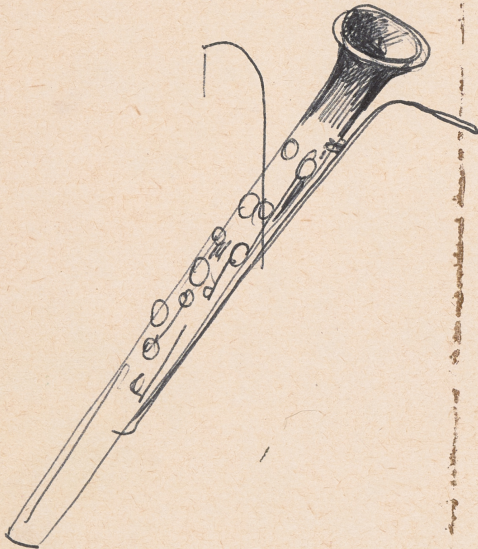

## Karta obiektu

Sygnatura: TP\_SP\_223\_0009

Nazwa obiektu: George Bernard Shaw, "Uczeń diabła", reż. Jerzy Rakowiecki, premiera 08.04.1973

Opis: Rysunek pomocniczy

Kategoria: projekt kostiumu

Technika: szkic na papierze

## Spektakl

Tytuł: Uczeń diabła

Autor: George Bernard Shaw

Reżyseria: Jerzy Rakowiecki

Scenografia: Marek Lewandowski

Kostiumy: Marek Lewandowski

Premiera: 08.04.1973

PAS BIAŁY  
JAR ŁADOWNICE

blacha miedziowa

sznur biały  $\phi$  1,5cm

blacha miedziowa

BĘBEN CZERWONY  
JAR KWARTY MUNDURÓW  
AUSRIELSKICH

## FAGOT

CZĘŚCI DREWNIANE  
NA CZERWONO  
JAR KWARTY  
MUNDURÓW  
AUSRIELSKICH