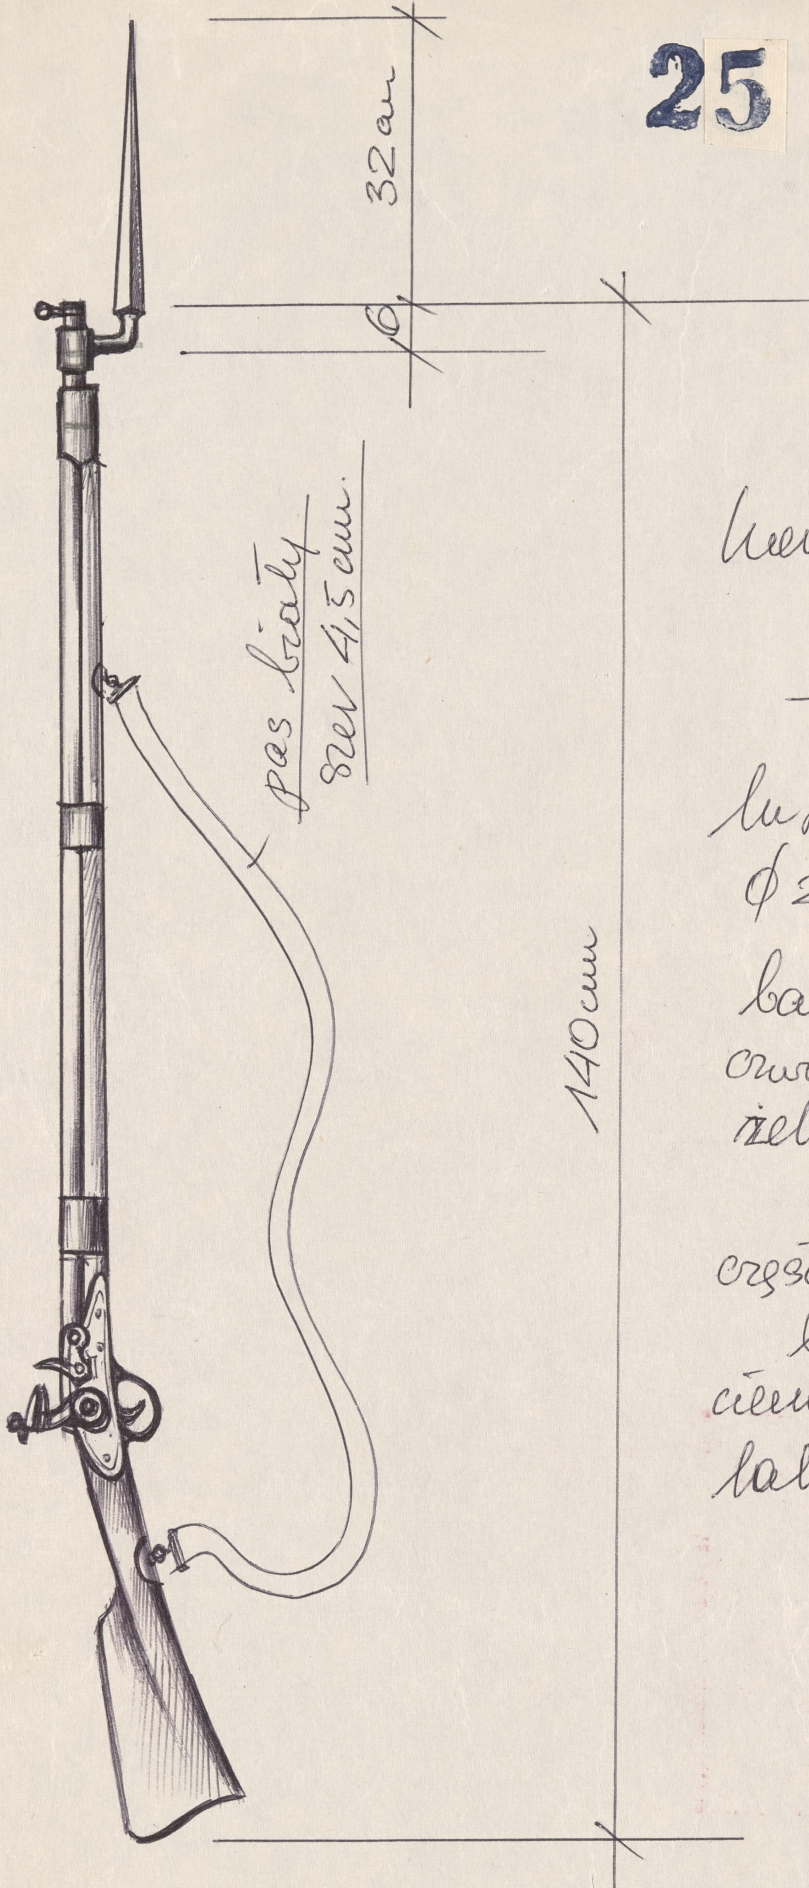

Karta obiektu

Sygnatura: TP_SP_223_0010

Nazwa obiektu: George Bernard Shaw, "Uczeń diabła", reż. Jerzy Rakowiecki, premiera 08.04.1973

Opis: Rysunek pomocniczy

Kategoria: projekt kostiumu

Technika: szkic na papierze

Data utworzenia: 08.04.1973

Autor: pracownia scenograficzna Teatru Polskiego

Język: polski

Wymiary: 20.7x30.37 cm

Twórca zasobu: Teatr Polski w Warszawie

Prawa autorskie: Wszystkie prawa zastrzeżone

Wymiary: 20.7 x 30.37 cm

Spektakl

Tytuł: Uczeń diabła

Autor: George Bernard Shaw

Reżyseria: Jerzy Rakowiecki

Scenografia: Marek Lewandowski

Kostiumy: Marek Lewandowski

Premiera: 08.04.1973

25

p. Gendere
p. Dzibichin

pas braty
szer 4,5 cm.

140 cm

karabiny
2 szt

lufy z rury
φ 25 mm.

bańki
okrągłokątne
żelazne

części obrabiane
bejcowane
ciemno i
lakierowane