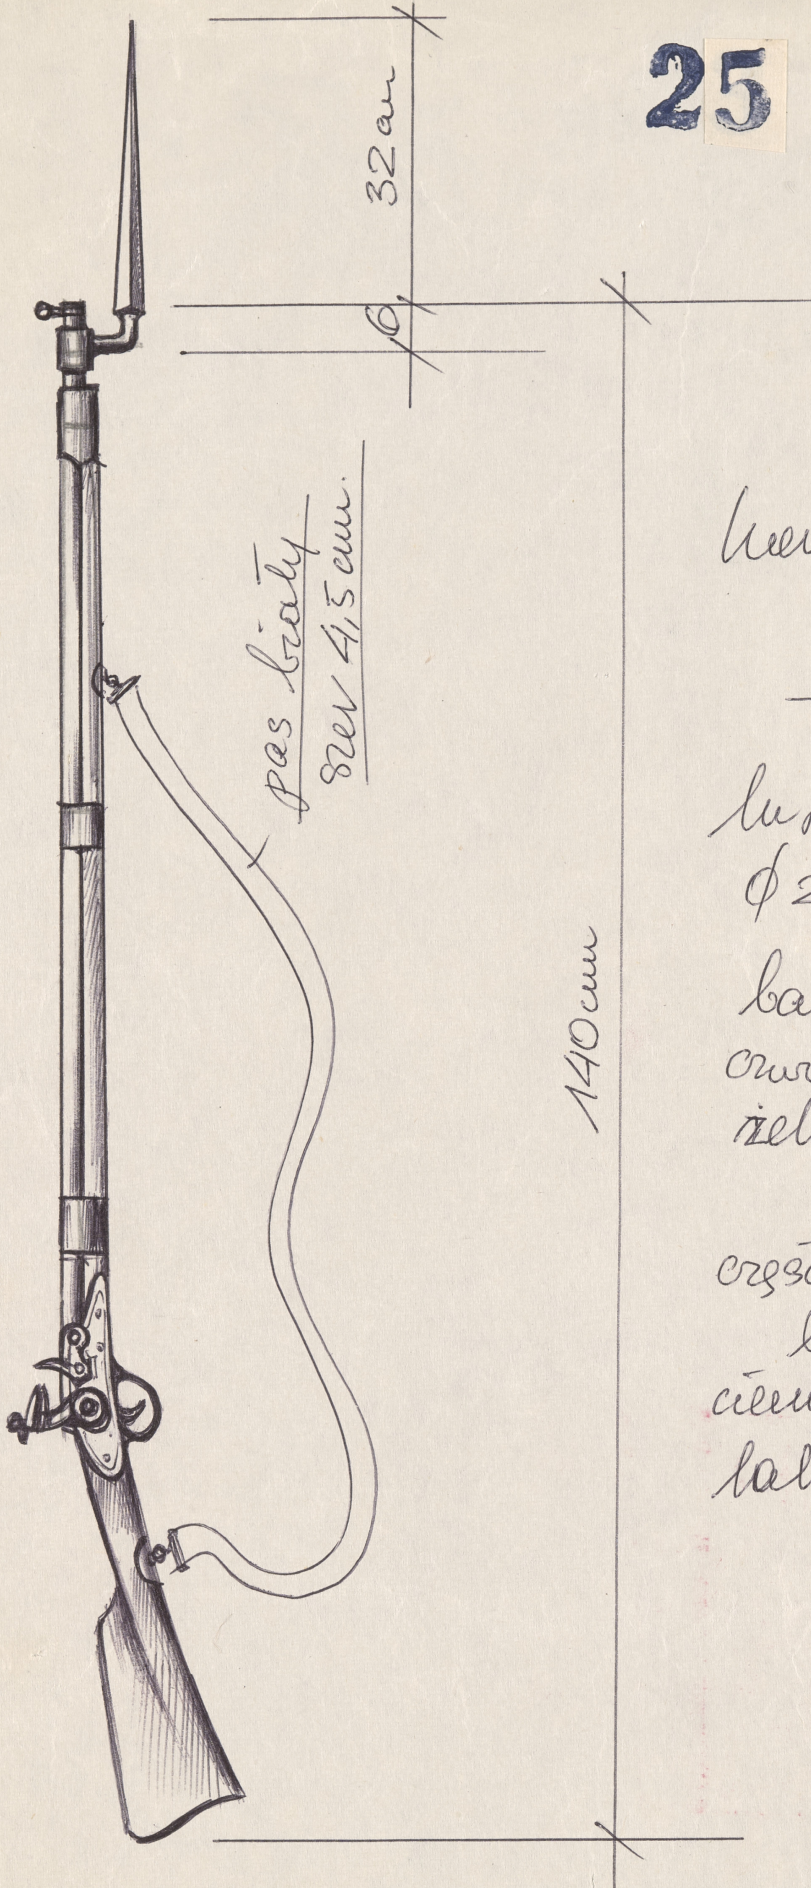

25

p. Gendere
p. Dzbicki

karabiny

2 szt

lufy z rury
 ϕ 25 mm.

bańki
okrągłokątne
żelazne

części obrabiane
bejcowane
ciemno i
lakierowane

140 cm

pas braty
szew 4,5 cm.

32 cm