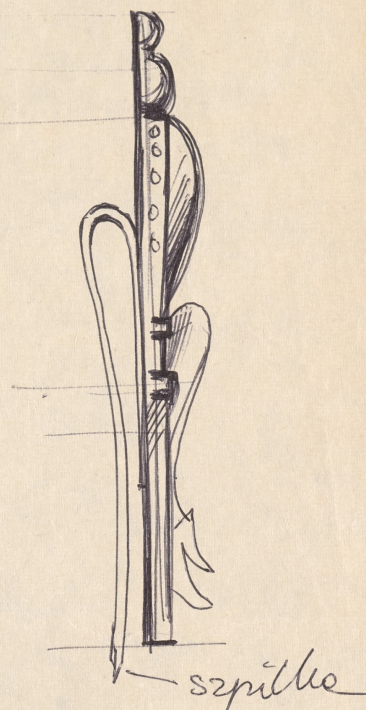

## Karta obiektu

Sygnatura: TP\_SP\_223\_0011

Nazwa obiektu: George Bernard Shaw, "Uczeń diabła", reż. Jerzy Rakowiecki, premiera 08.04.1973

Opis: Rysunek pomocniczy

Kategoria: projekt kostiumu

Technika: szkic na papierze

## Spektakl

Tytuł: Uczeń diabła

Autor: George Bernard Shaw

Reżyseria: Jerzy Rakowiecki

Scenografia: Marek Lewandowski

Kostiumy: Marek Lewandowski

Premiera: 08.04.1973

20 21 22