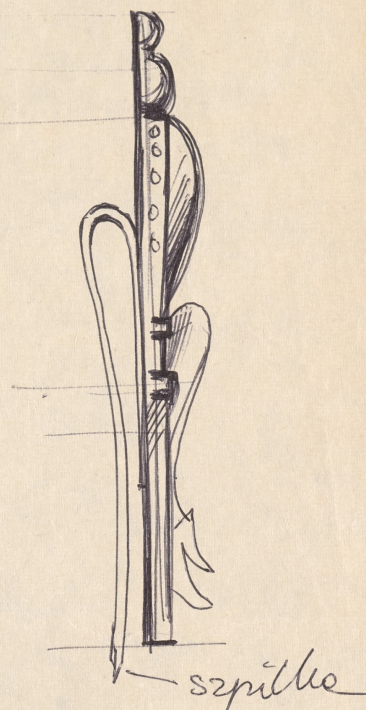

Karta obiektu

Sygnatura: TP_SP_223_0011

Nazwa obiektu: George Bernard Shaw, "Uczeń diabła", reż. Jerzy Rakowiecki, premiera 08.04.1973

Opis: Rysunek pomocniczy

Kategoria: projekt kostiumu

Technika: szkic na papierze

Spektakl

Tytuł: Uczeń diabła

Autor: George Bernard Shaw

Reżyseria: Jerzy Rakowiecki

Scenografia: Marek Lewandowski

Kostiumy: Marek Lewandowski

Premiera: 08.04.1973

20 21 22