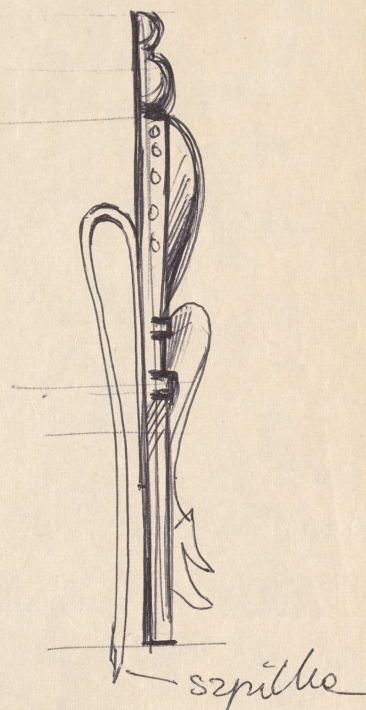

Karta obiektu

Sygnatura: TP_SP_223_0011

Nazwa obiektu: George Bernard Shaw, "Uczeń diabła", reż. Jerzy Rakowiecki, premiera 08.04.1973

Opis: Rysunek pomocniczy

Kategoria: projekt kostiumów

Technika: szkic na papierze

Spektakl

Tytuł: Uczeń diabła

Autor: George Bernard Shaw

Reżyseria: Jerzy Rakowiecki

Scenografia: Marek Lewandowski

Kostiumy: Marek Lewandowski

Premiera: 08.04.1973

20 21 22

Szpilkę do kapereluszy
z białej miedzianej

p. Kobuszewski
p. Zakmelski
p. Piekarowski
p. Grogiewicz
p. Jasikiewicz

5 + 8 sztuk
4/5 szt do
ładownic

Skala 1:1

(20) p. Kobuszewski p. Jasikiewicz

(21) p. Zakmelski