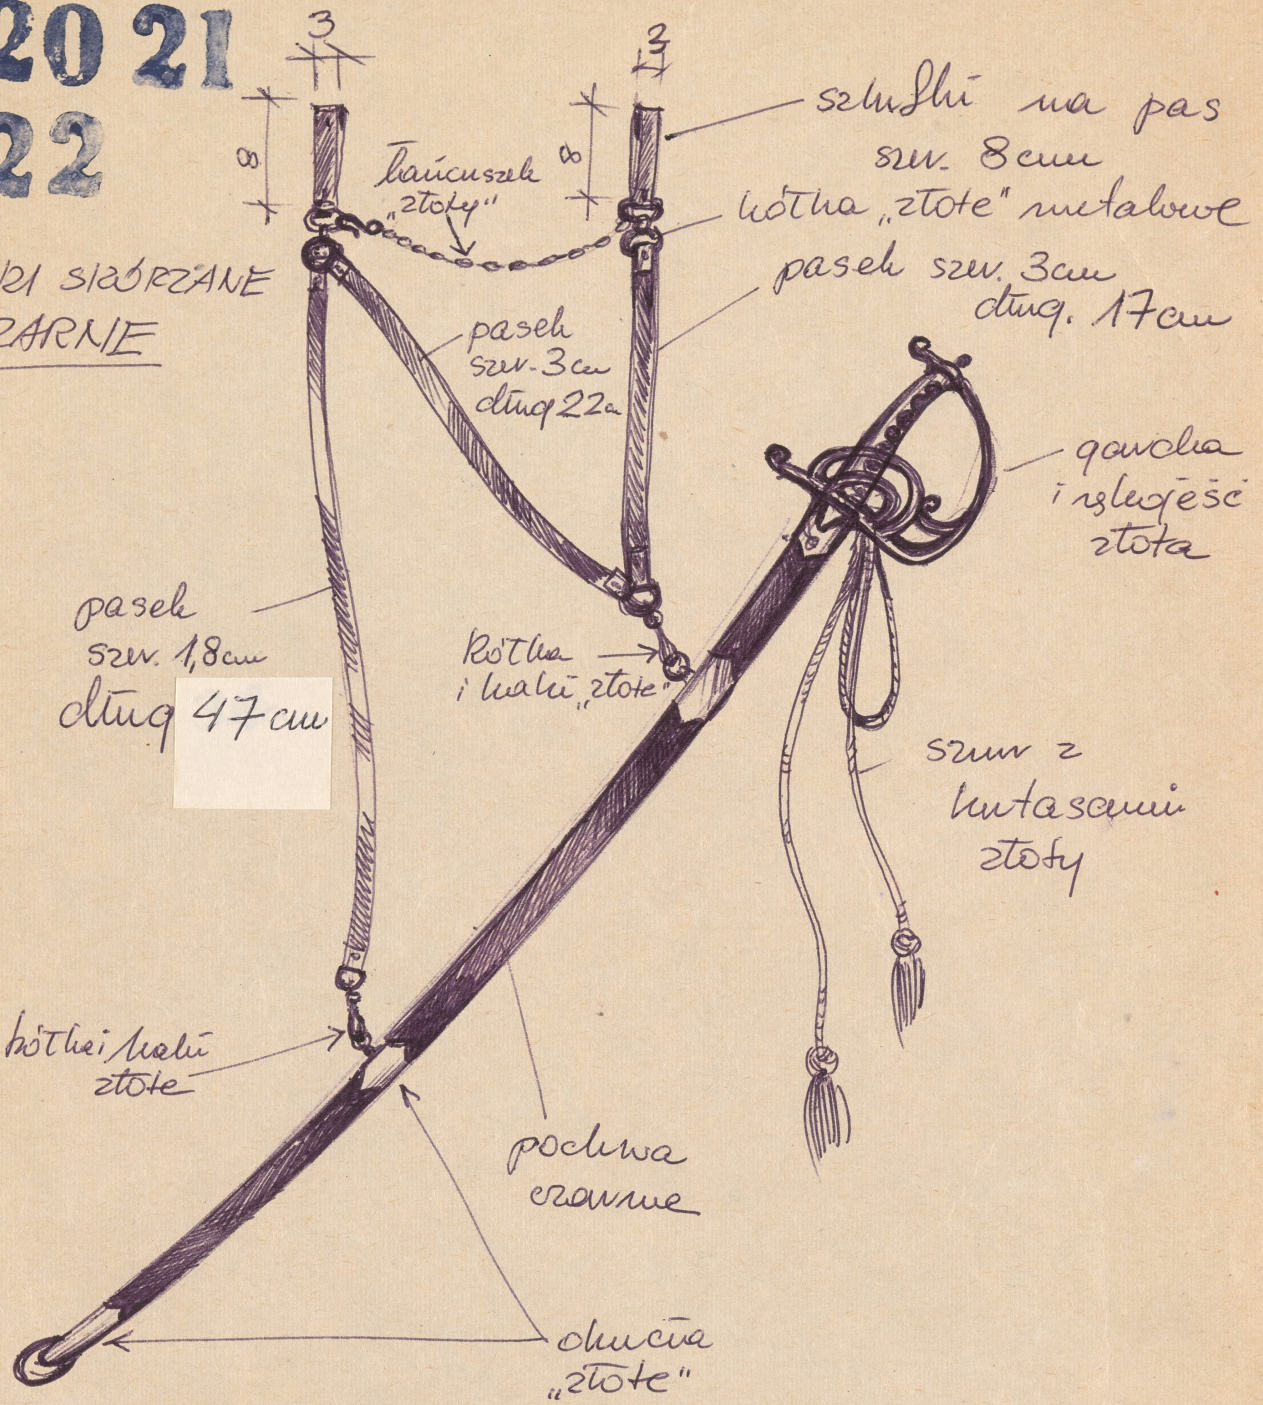

Karta obiektu

Sygnatura: TP_SP_223_0012

Nazwa obiektu: George Bernard Shaw, "Uczeń diabła", reż. Jerzy Rakowiecki, premiera 08.04.1973

Opis: Rysunek pomocniczy

Kategoria: projekt kostiumów

Technika: szkic na papierze

Spektakl

Tytuł: Uczeń diabła

Autor: George Bernard Shaw

Reżyseria: Jerzy Rakowiecki

Scenografia: Marek Lewandowski

Kostiumy: Marek Lewandowski

Premiera: 08.04.1973

20 21
22

PASKI SIÓBRZANE
CZARNE

85 cm
długość ~~85 cm~~
szer. 4 cm przy
gawdrze

Szable długie cienkie

5 41 szt

- (dublowe)
- 20 p. Kobuszewski p. Jasulieniec
 - 21 p. Zakmeński
 - 22 p. Pichowski p. ~~Gawdzia~~ Jastykowski