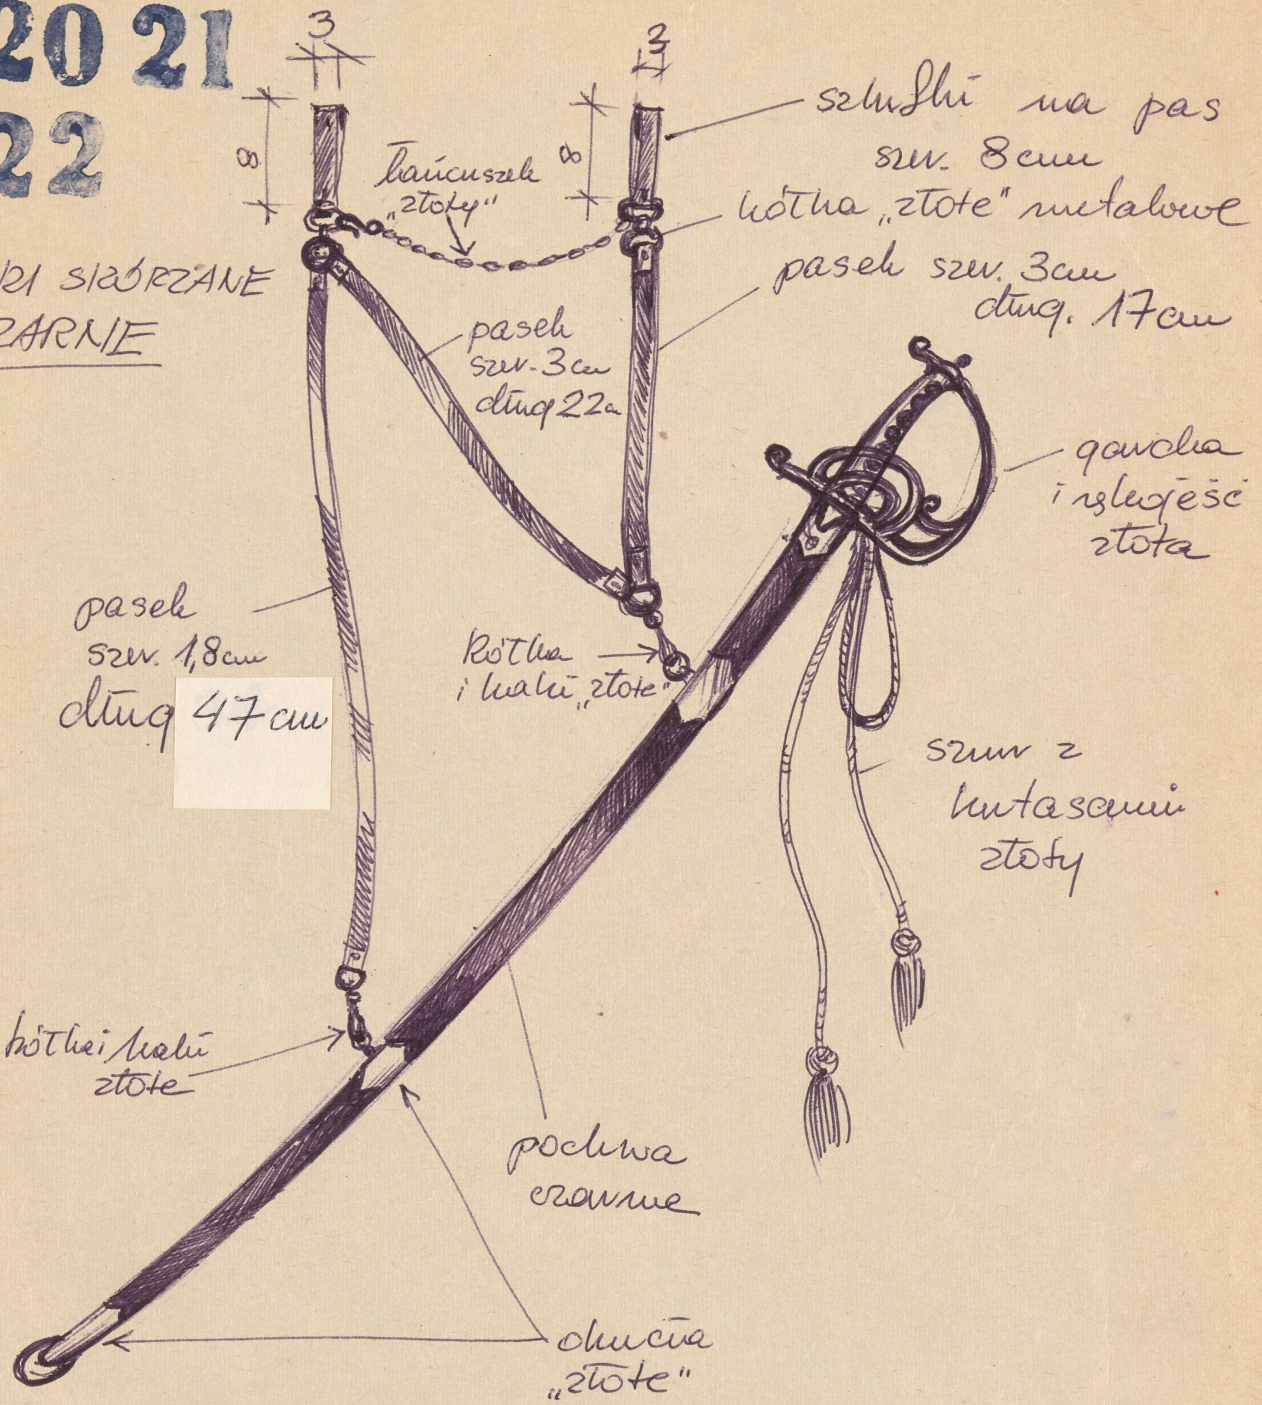

Karta obiektu

Sygnatura: TP_SP_223_0012

Nazwa obiektu: George Bernard Shaw, "Uczeń diabła", reż. Jerzy Rakowiecki, premiera 08.04.1973

Opis: Rysunek pomocniczy

Kategoria: projekt kostiumu

Technika: szkic na papierze

Spektakl

Tytuł: Uczeń diabła

Autor: George Bernard Shaw

Reżyseria: Jerzy Rakowiecki

Scenografia: Marek Lewandowski

Kostiumy: Marek Lewandowski

Premiera: 08.04.1973

20 21
22

PASKI SIÓBRZANE
CZARNE

85 cm
długość ~~85~~
szer. 4 cm mały
gawdzik

Szable długie cienkie

54 szt

- (dublowe)
- 20 p. Kobuszewski p. Jasulieniec
 - 21 p. Zakmeński
 - 22 p. Pichowski p. ~~Gawdzik~~ Jasulieniec