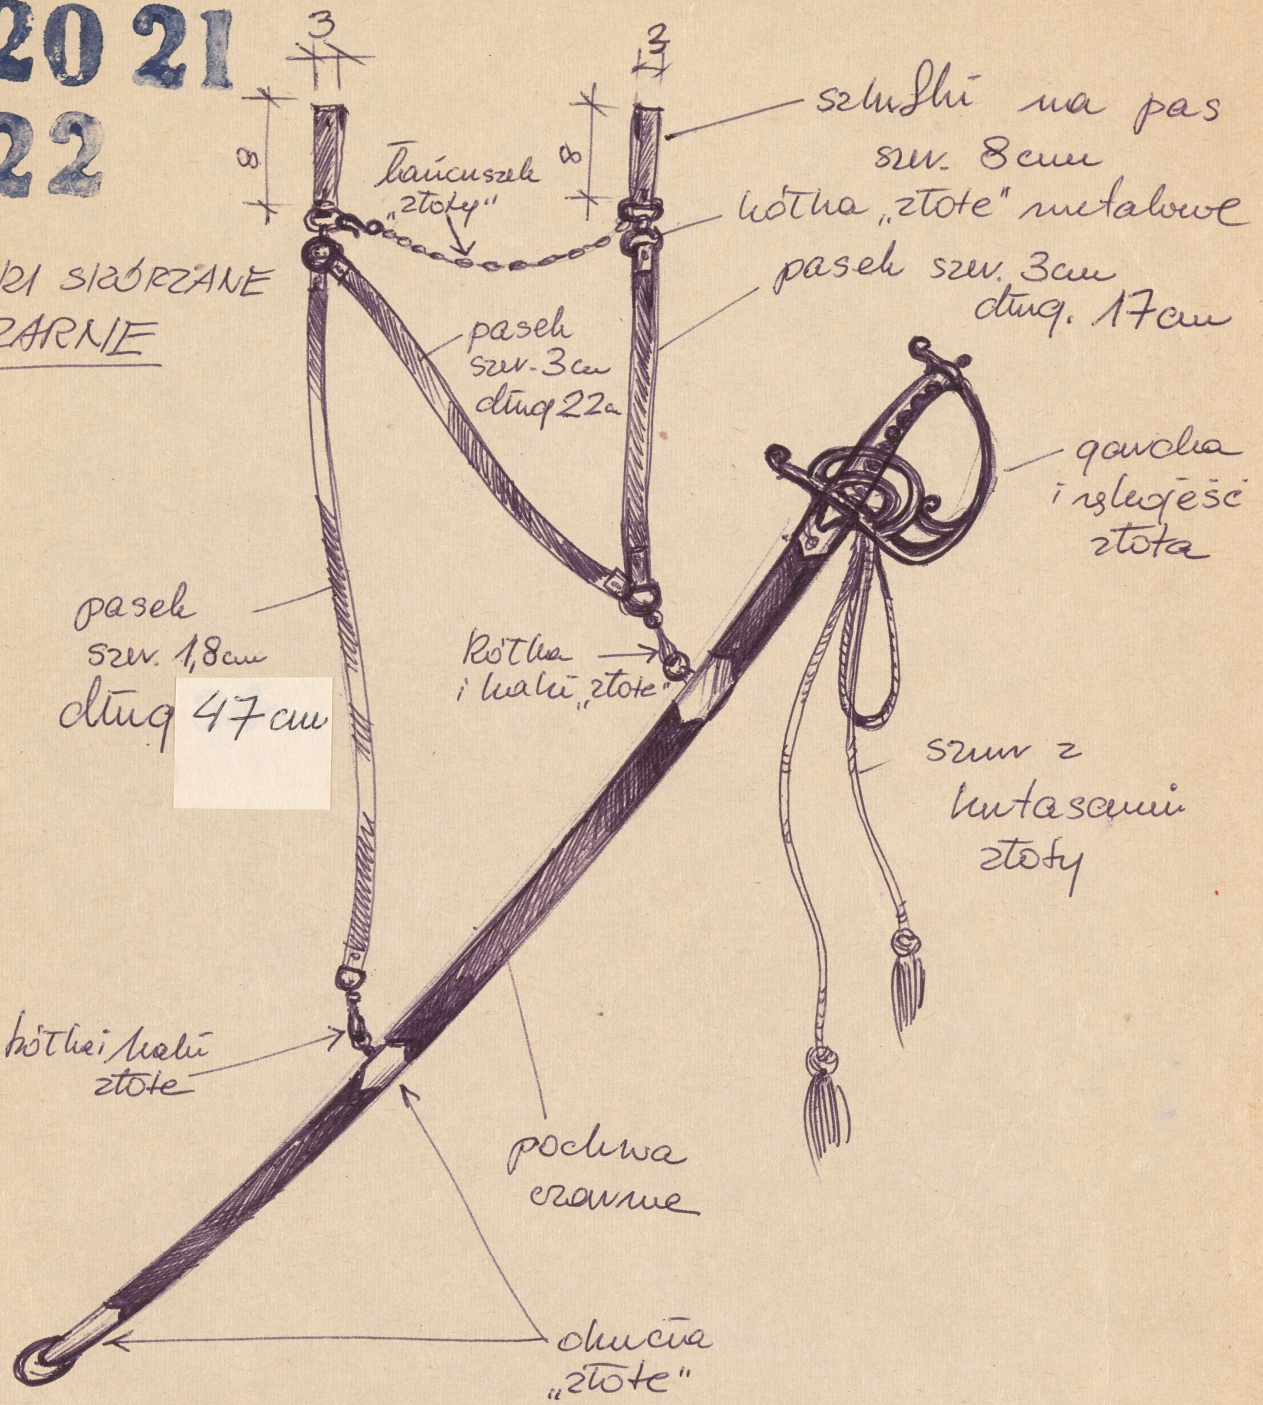

Karta obiektu

Sygnatura: TP_SP_223_0012

Nazwa obiektu: George Bernard Shaw, "Uczeń diabła", reż. Jerzy Rakowiecki, premiera 08.04.1973

Opis: Rysunek pomocniczy

Kategoria: projekt kostiumu

Technika: szkic na papierze

Spektakl

Tytuł: Uczeń diabła

Autor: George Bernard Shaw

Reżyseria: Jerzy Rakowiecki

Scenografia: Marek Lewandowski

Kostiumy: Marek Lewandowski

Premiera: 08.04.1973

20 21
22

PASKI SIÓBRZANE
CZARNE

85 cm
długość ~~85 cm~~
szer. 4 cm mały
gawdzia

Szable długie cienkie
5 41 szt

- (dublowe)
- 20 p. Kobuszewski p. Jasulieniec
 - 21 p. Zakmeński
 - 22 p. Pichowski p. ~~Genciarz~~ Jastykowski