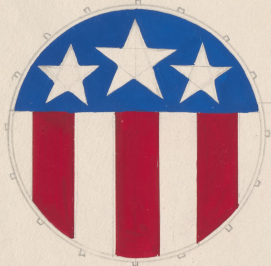

## Karta obiektu

Sygnatura: TP\_SP\_223\_0013

Nazwa obiektu: George Bernard Shaw, "Uczeń diabła", reż. Jerzy Rakowiecki, premiera 08.04.1973

Opis: Rysunek pomocniczy

Kategoria: projekt kostiumu

Technika: szkic na papierze

## Spektakl

Tytuł: Uczeń diabła

Autor: George Bernard Shaw

Reżyseria: Jerzy Rakowiecki

Scenografia: Marek Lewandowski

Kostiumy: Marek Lewandowski

Premiera: 08.04.1973

Bęben marszowej  
(orkiestry wojskowej)  
smarowane na

stunne: z jednej strony  
flaga amerykańska  
z drugiej strony  
amerykańska

farby olejne lub  
cienko białym

DØE ↓

WYMIARY?

ora: flet  
pikaliwa  
tambygn  
klarinet