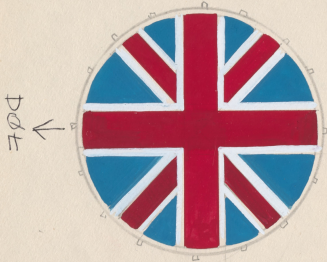

Karta obiektu

Sygnatura: TP_SP_223_0013

Nazwa obiektu: George Bernard Shaw, "Uczeń diabła", reż. Jerzy Rakowiecki, premiera 08.04.1973

Opis: Rysunek pomocniczy

Kategoria: projekt kostiumów

Technika: szkic na papierze

Spektakl

Tytuł: Uczeń diabła

Autor: George Bernard Shaw

Reżyseria: Jerzy Rakowiecki

Scenografia: Marek Lewandowski

Kostiumy: Marek Lewandowski

Premiera: 08.04.1973

Bęben marszowej
(orkiestry wojskowej)
smarowane na

stunne: z jednej strony
flaga amerykańska
z drugiej strony
amerykańska

farby olejne lub
cienko białym

DØE ↓

WYMIARY?

ora: flet
pikaliwa
tambygn
klarinet