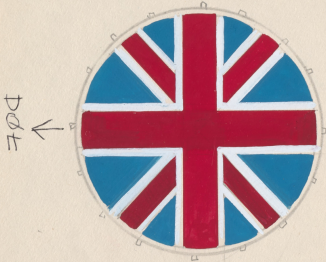

## Karta obiektu

Sygnatura: TP\_SP\_223\_0013

Nazwa obiektu: George Bernard Shaw, "Uczeń diabła", reż. Jerzy Rakowiecki, premiera 08.04.1973

Opis: Rysunek pomocniczy

Kategoria: projekt kostiumu

Technika: szkic na papierze

## Spektakl

Tytuł: Uczeń diabła

Autor: George Bernard Shaw

Reżyseria: Jerzy Rakowiecki

Scenografia: Marek Lewandowski

Kostiumy: Marek Lewandowski

Premiera: 08.04.1973

Bęben marszowej  
(orkiestry wojskowej)  
smarowane na

stunne: z jednej strony  
flaga amerykańska  
z drugiej strony  
amerykańska

farby olejne lub  
cienko białym

DØE ↓

WYMIARY?

ora: flet  
pikaliwa  
tambygn  
klarinet