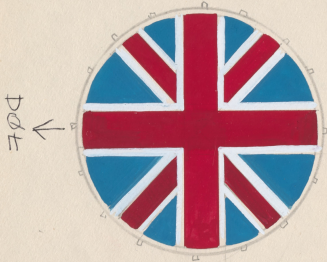

## Karta obiektu

Sygnatura: TP\_SP\_223\_0013

Nazwa obiektu: George Bernard Shaw, "Uczeń diabła", reż. Jerzy Rakowiecki, premiera 08.04.1973

Opis: Rysunek pomocniczy

Kategoria: projekt kostiumu

Technika: szkic na papierze

## Spektakl

Tytuł: Uczeń diabła

Autor: George Bernard Shaw

Reżyseria: Jerzy Rakowiecki

Scenografia: Marek Lewandowski

Kostiumy: Marek Lewandowski

Premiera: 08.04.1973

Bęben marszowy  
(orłowski wojskowej)  
zamalowane na

stunne: z jednej strony  
flaga amerykańska  
z drugiej strony  
amerykańska

farby olejne lub  
cienko białym

WYMIARY?

ora: flet  
pikaliwa  
fambungr  
klor net