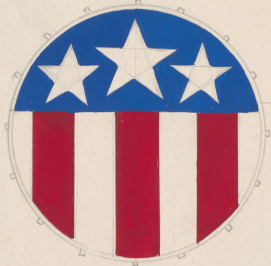

Karta obiektu

Sygnatura: TP_SP_223_0013

Nazwa obiektu: George Bernard Shaw, "Uczeń diabła", reż. Jerzy Rakowiecki, premiera 08.04.1973

Opis: Rysunek pomocniczy

Kategoria: projekt kostiumów

Technika: szkic na papierze

Spektakl

Tytuł: Uczeń diabła

Autor: George Bernard Shaw

Reżyseria: Jerzy Rakowiecki

Scenografia: Marek Lewandowski

Kostiumy: Marek Lewandowski

Premiera: 08.04.1973

Bęben marszowej
(orkiestry wojskowej)
smarowane na

stunne: z jednej strony
flaga amerykańska
z drugiej strony
amerykańska

farby olejne lub
cienko białym

DØE ↓

WYMIARY?

ora: flet
pikaliwa
tambygn
klarinet