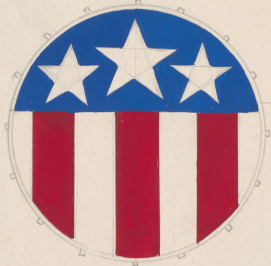

## Karta obiektu

Sygnatura: TP\_SP\_223\_0013

Nazwa obiektu: George Bernard Shaw, "Uczeń diabła", reż. Jerzy Rakowiecki, premiera 08.04.1973

Opis: Rysunek pomocniczy

Kategoria: projekt kostiumu

Technika: szkic na papierze

## Spektakl

Tytuł: Uczeń diabła

Autor: George Bernard Shaw

Reżyseria: Jerzy Rakowiecki

Scenografia: Marek Lewandowski

Kostiumy: Marek Lewandowski

Premiera: 08.04.1973

Bęben marszowy  
(orłowski wojskowej)  
zamalowane na

stunne: z jednej strony  
flaga amerykańska  
z drugiej strony  
amerykańska

farby olejne lub  
cienko białym

WYMIARY?

ora: flet  
pikaliwa  
fambungr  
klor net