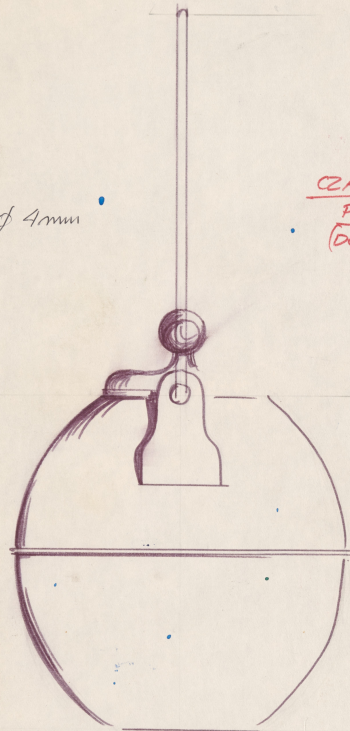

CZAJNIKI. 2 szt ART. I i II
1 szt 1 szt

1:2,5

CZAJNIKI
PRANDZIWIE
(DO NALEWANIA
WODY)

złomowane
Art. 9

malowane

II szt - chacie mebli
- 1 szt

I szt

I szt
chacie mebli

chacie mebli
III szt