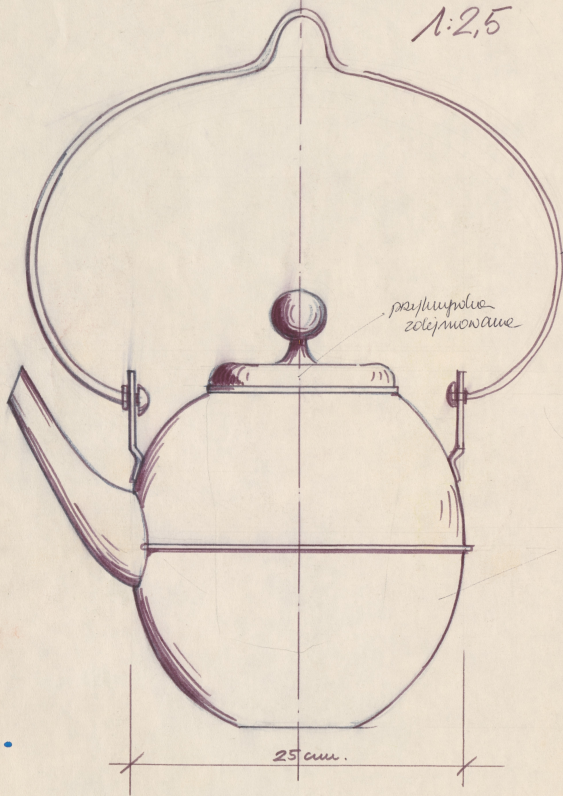

CZAJNIKI. 2 szt ART. I i II
1 szt 1 szt

1:2,5

CZAJNIKI
PRANDZIWIE
(DO NALEWANIA
WODY)

złomowane
Art. 9

malowane

II szt - chacie mebli
- 1 szt

- 1 szt

I szt
chacie mebli

chacie mebli
III szt