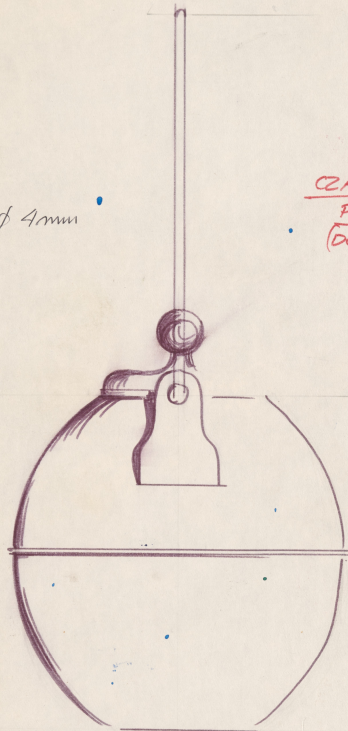

Karta obiektu

Sygnatura: TP_SP_223_0014

Nazwa obiektu: George Bernard Shaw, "Uczeń diabła", reż. Jerzy Rakowiecki, premiera 08.04.1973

Opis: Rysunek pomocniczy

Kategoria: projekt kostiumów

Technika: szkic na papierze

Spektakl

Tytuł: Uczeń diabła

Autor: George Bernard Shaw

Reżyseria: Jerzy Rakowiecki

Scenografia: Marek Lewandowski

Kostiumy: Marek Lewandowski

Premiera: 08.04.1973

CZAJNIKI. 2 szt ART. I i II
1 szt 1 szt

1:2,5

25 cm.

ciężt 4 mm

przełupnie
zalejmonowane

CZAJNIKI
PRANDZIWIE
(DO NALEWANIA
WODY)

złomowane
Art. 9

malowane

II szt - chacie mebli
- 1 szt

- 1 szt

I szt
chacie mebli

chacie
mebli
III szt