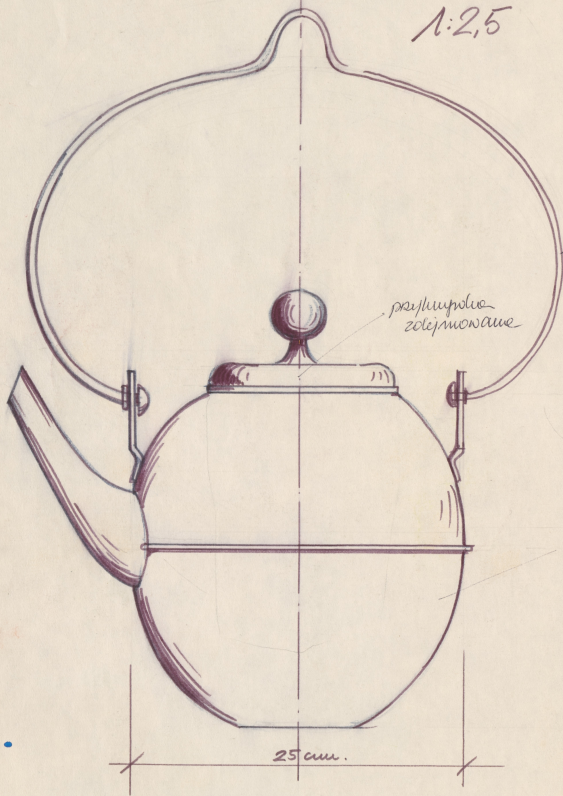

CZAJNIKI. 2 szt ART. I i II
1 szt 1 szt

1:2,5

CZAJNIKI
PRANDZIWIE
(DO NALEWANIA
WODY)

złomowane
Art. 9

malowane

II szt - chacie mebli
- 1 szt

I szt

I szt
chacie mebli

chacie mebli
III szt