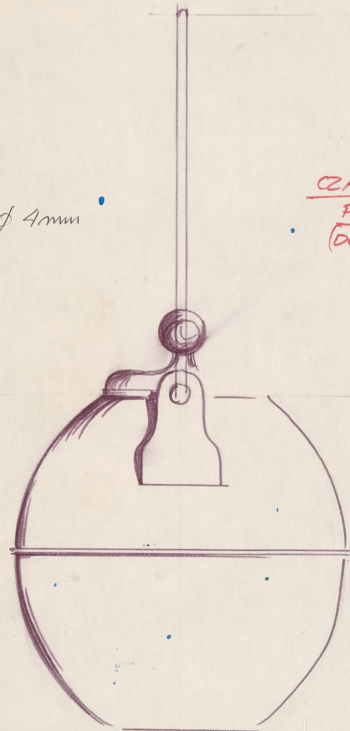

CZAJNIKI. 2 szt ART. I i II
1 szt 1 szt

1:2,5

CZAJNIKI
PRANDZIWIE
(DO NALEWANIA
WODY)

złomowane
Art. 9

malowane

II szt - chacie mebli
- 1 szt

- 1 szt

I szt
chacie mebli

chacie mebli
III szt