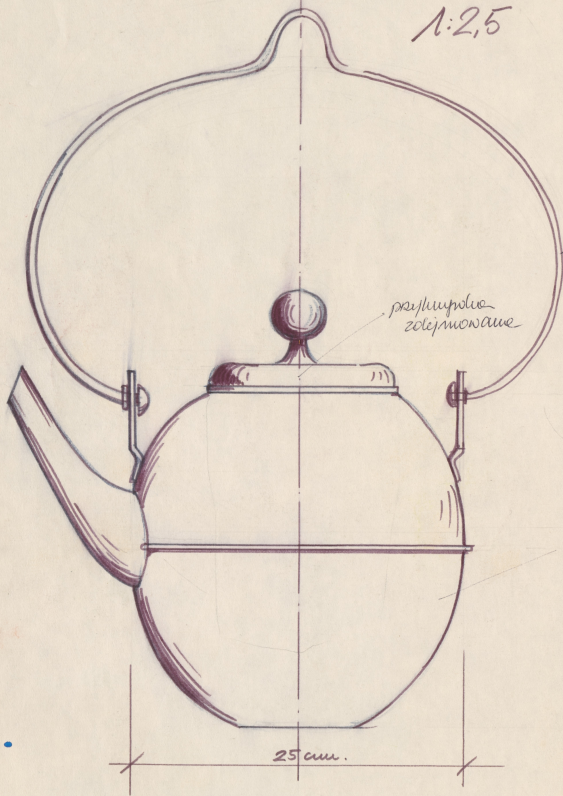

CZAJNIKI. 2 szt ART. I i II
1 szt 1 szt

1:2,5

25 cm.

ciężt 4 mm

przełupnie
zalejmonowane

CZAJNIKI
PRANDZIWIE
(DO NALEWANIA
WODY)