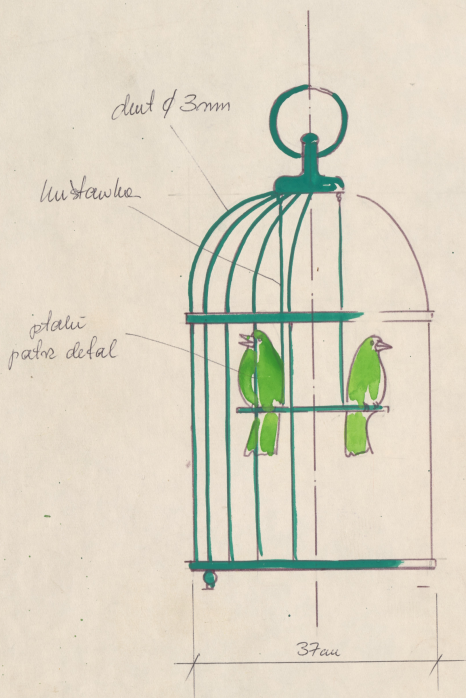

Karta obiektu

Sygnatura: TP_SP_223_0016

Nazwa obiektu: George Bernard Shaw, "Uczeń diabła", reż. Jerzy Rakowiecki, premiera 08.04.1973

Opis: Rysunek pomocniczy

Kategoria: projekt kostiumów

Technika: szkic na papierze

Spektakl

Tytuł: Uczeń diabła

Autor: George Bernard Shaw

Reżyseria: Jerzy Rakowiecki

Scenografia: Marek Lewandowski

Kostiumy: Marek Lewandowski

Premiera: 08.04.1973

KLATKA Z PTARAKAMI.

1:5

ART I

DETAL

Płaki z prawdziwego
pior farbowany
złoty

problema koloru
klatki