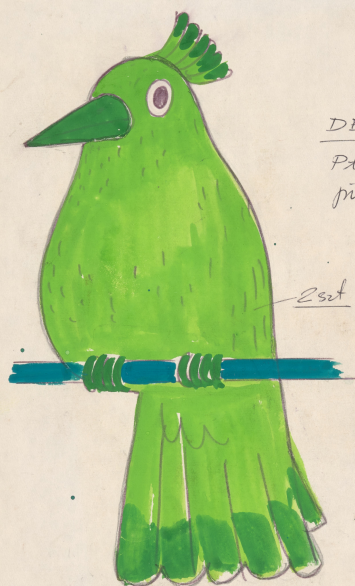

Karta obiektu

Sygnatura: TP_SP_223_0016

Nazwa obiektu: George Bernard Shaw, "Uczeń diabła", reż. Jerzy Rakowiecki, premiera 08.04.1973

Opis: Rysunek pomocniczy

Kategoria: projekt kostiumów

Technika: szkic na papierze

Spektakl

Tytuł: Uczeń diabła

Autor: George Bernard Shaw

Reżyseria: Jerzy Rakowiecki

Scenografia: Marek Lewandowski

Kostiumy: Marek Lewandowski

Premiera: 08.04.1973

KLATKA Z PTARAKAMI.

1:5

ART I

DETAL

Płaki z prawdziwego
pior farbowany
złoty

problema koloru
klatki