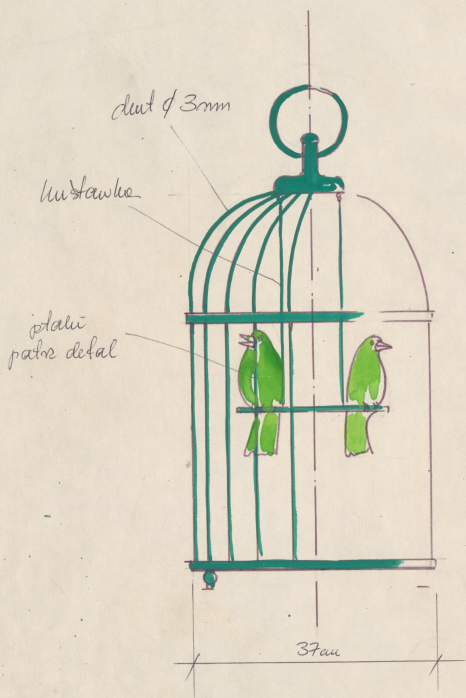

Karta obiektu

Sygnatura: TP_SP_223_0016

Nazwa obiektu: George Bernard Shaw, "Uczeń diabła", reż. Jerzy Rakowiecki, premiera 08.04.1973

Opis: Rysunek pomocniczy

Kategoria: projekt kostiumu

Technika: szkic na papierze

Spektakl

Tytuł: Uczeń diabła

Autor: George Bernard Shaw

Reżyseria: Jerzy Rakowiecki

Scenografia: Marek Lewandowski

Kostiumy: Marek Lewandowski

Premiera: 08.04.1973

KLATKA Z PTARAKAMI.

ART I

1:5

DETAL

Płaki z prawdziwego
pioro farbowanym
złotym

problema koloru
klatki