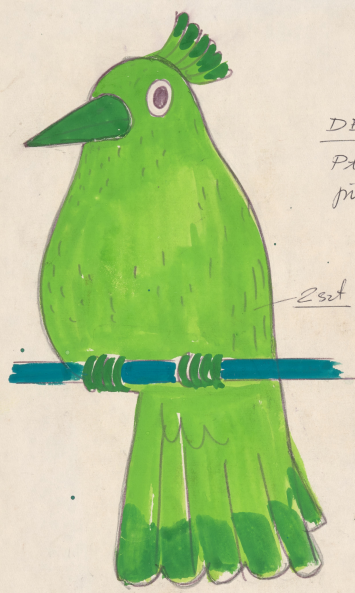

## Karta obiektu

Sygnatura: TP\_SP\_223\_0016

Nazwa obiektu: George Bernard Shaw, "Uczeń diabła", reż. Jerzy Rakowiecki, premiera 08.04.1973

Opis: Rysunek pomocniczy

Kategoria: projekt kostiumu

Technika: szkic na papierze

## Spektakl

Tytuł: Uczeń diabła

Autor: George Bernard Shaw

Reżyseria: Jerzy Rakowiecki

Scenografia: Marek Lewandowski

Kostiumy: Marek Lewandowski

Premiera: 08.04.1973

KLATKA Z PTARAKAMI.

1:5

ART I

DETAL

Placiki z prawdziwego  
piór farbowanymi  
zielonymi

problema koloru  
klatki