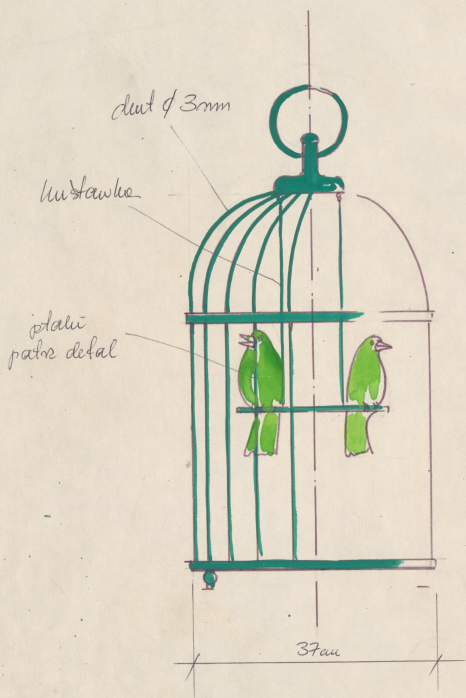

## Karta obiektu

Sygnatura: TP\_SP\_223\_0016

Nazwa obiektu: George Bernard Shaw, "Uczeń diabła", reż. Jerzy Rakowiecki, premiera 08.04.1973

Opis: Rysunek pomocniczy

Kategoria: projekt kostiumu

Technika: szkic na papierze

## Spektakl

Tytuł: Uczeń diabła

Autor: George Bernard Shaw

Reżyseria: Jerzy Rakowiecki

Scenografia: Marek Lewandowski

Kostiumy: Marek Lewandowski

Premiera: 08.04.1973

KLATKA Z PTARAKAMI.

1:5

ART I

DETAL

Placiki z prawdziwego  
piór farbowanymi  
zielonymi

problema koloru  
klatki