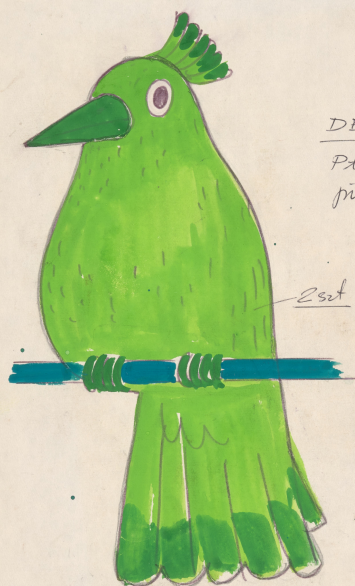

Karta obiektu

Sygnatura: TP_SP_223_0016

Nazwa obiektu: George Bernard Shaw, "Uczeń diabła", reż. Jerzy Rakowiecki, premiera 08.04.1973

Opis: Rysunek pomocniczy

Kategoria: projekt kostiumu

Technika: szkic na papierze

Spektakl

Tytuł: Uczeń diabła

Autor: George Bernard Shaw

Reżyseria: Jerzy Rakowiecki

Scenografia: Marek Lewandowski

Kostiumy: Marek Lewandowski

Premiera: 08.04.1973

KLATKA Z PTARAKAMI.

ART I

1:5

DETAL

Płaki z prawdziwego
pioro farbowanym
złotym

problema koloru
klatki