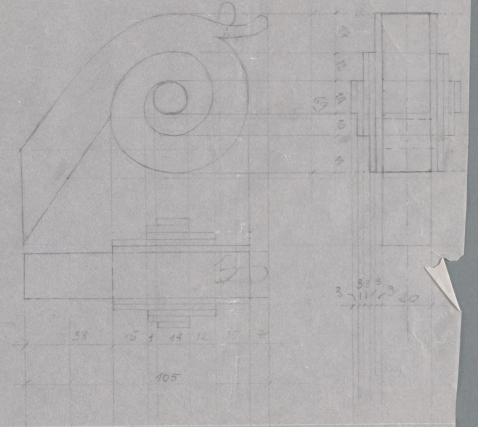

## Karta obiektu

Sygnatura: TP\_SP\_234\_0001

Nazwa obiektu: William Shakespeare, "Wieczór Trzech Króli", reż. Jerzy Rakowiecki, premiera 08.03.1984

Opis: Rysunek pomocniczy

Kategoria: projekt kostiumu

Technika: szkic na papierze

Data utworzenia: 08.03.1984

Autor: pracownia scenograficzna Teatru Polskiego

Język: polski

Wymiary: 62.46x46.34 cm

Twórca zasobu: Teatr Polski w Warszawie

Prawa autorskie: Wszystkie prawa zastrzeżone

Wymiary: 62.46 x 46.34 cm

LISTEK B

LISTEK C

LISTEK H

LISTEK D

ELEMENT E

ELEMENT F

LISTEK G

WICZUR IZEGH AR.LI  
ELEMENTY GŁOWICY KORYNCKIEJ  
SKALA 1:1

MODELATORNIA

5.1.94

Wm