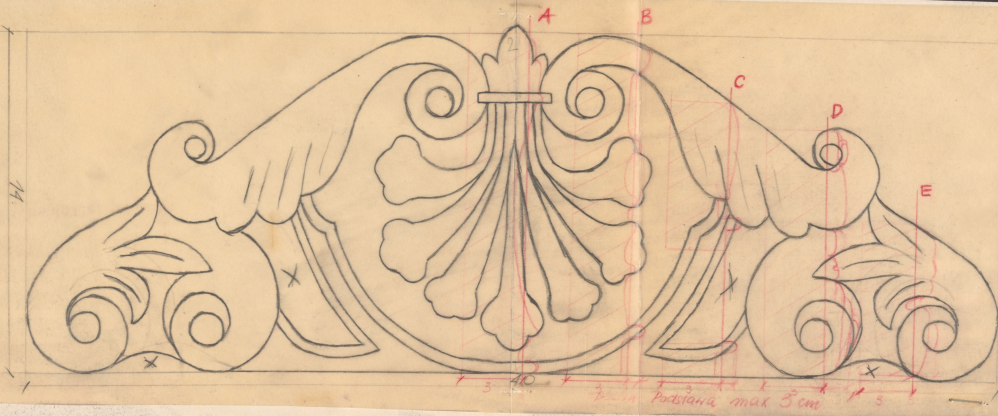

Karta obiektu

Sygnatura: TP_SP_234_0006

Nazwa obiektu: William Shakespeare, "Wieczór Trzech Króli", reż. Jerzy Rakowiecki, premiera 08.03.1984

Opis: Rysunek pomocniczy

Kategoria: projekt kostiumu

Technika: szkic na papierze

Data utworzenia: 08.03.1984

Autor: pracownia scenograficzna Teatru Polskiego

Język: polski

Wymiary: 59.52x19.15 cm

Twórca zasobu: Teatr Polski w Warszawie

Prawa autorskie: Wszystkie prawa zastrzeżone

Wymiary: 59.52 x 19.15 cm

Spektakl

Tytuł: Wieczór Trzech Króli

Autor: William Shakespeare

Reżyseria: Jerzy Rakowiecki

Scenografia: Łucja Kossakowska

Kostiumy: Łucja Kossakowska

Premiera: 08.03.1984

Nowa
 2.11.1983.
 (34)

WIECZOR TRZECH KRÓLI
 PRĄSKORZĘŻKA
 DO FOTEŁA RENESANSOWEGO
 SKALA 1:1
 ŚTOLARNIA

UWAGI:
 Podstawa piaskorzeźby
 3 cm.
 Dopuszczalna grubość
 góry piaskorzeźby 1,5 cm