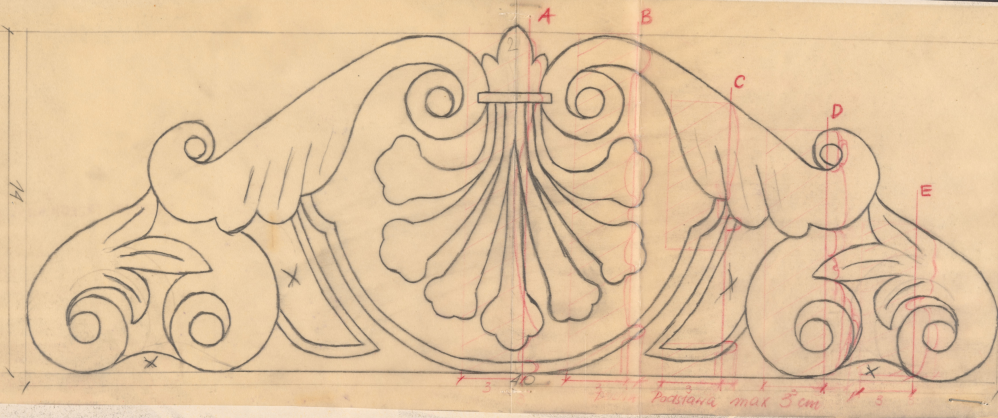

Karta obiektu

Sygnatura: TP_SP_234_0006

Nazwa obiektu: William Shakespeare, "Wieczór Trzech Króli", reż. Jerzy Rakowiecki, premiera 08.03.1984

Opis: Rysunek pomocniczy

Kategoria: projekt kostiumu

Technika: szkic na papierze

Data utworzenia: 08.03.1984

Autor: pracownia scenograficzna Teatru Polskiego

Język: polski

Wymiary: 59.52x19.15 cm

Twórca zasobu: Teatr Polski w Warszawie

Prawa autorskie: Wszystkie prawa zastrzeżone

Wymiary: 59.52 x 19.15 cm

Spektakl

Tytuł: Wieczór Trzech Króli

Autor: William Shakespeare

Reżyseria: Jerzy Rakowiecki

Scenografia: Łucja Kossakowska

Kostiumy: Łucja Kossakowska

Premiera: 08.03.1984

Nowa
2.11.1983.
34

WIECZOR TRZECH KRÓLI
PRASKORZEŻKA
DO FOTEŁA RENESANSOWEGO
SKALA 1:1
STOLARNIA

UWAGI:
Podstawa piaskorzeży
3 cm.
Dopuszczalna grubość
góry piaskorzeży 1,5 cm