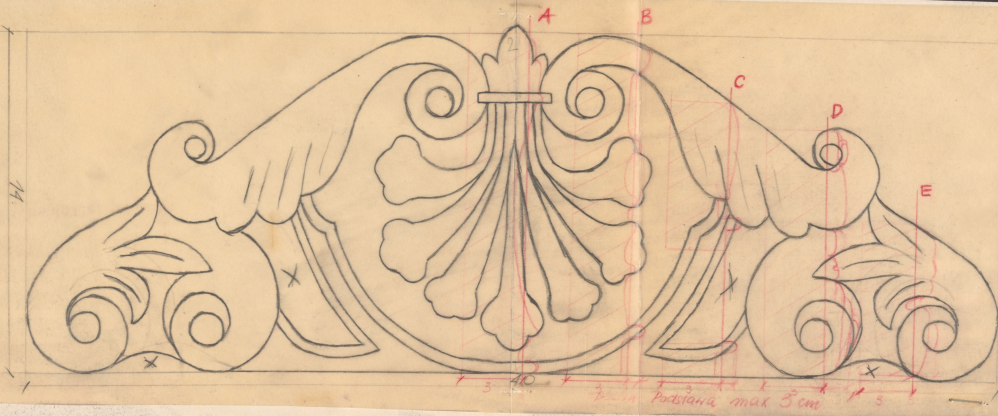

Karta obiektu

Sygnatura: TP_SP_234_0006

Nazwa obiektu: William Shakespeare, "Wieczór Trzech Króli", reż. Jerzy Rakowiecki, premiera 08.03.1984

Opis: Rysunek pomocniczy

Kategoria: projekt kostiumów

Technika: szkic na papierze

Data utworzenia: 08.03.1984

Autor: pracownia scenograficzna Teatru Polskiego

Język: polski

Wymiary: 59.52x19.15 cm

Twórca zasobu: Teatr Polski w Warszawie

Prawa autorskie: Wszystkie prawa zastrzeżone

Wymiary: 59.52 x 19.15 cm

Spektakl

Tytuł: Wieczór Trzech Króli

Autor: William Shakespeare

Reżyseria: Jerzy Rakowiecki

Scenografia: Łucja Kossakowska

Kostiumy: Łucja Kossakowska

Premiera: 08.03.1984

Nowy
 2.11.1983.
 (14)

WIECZOR TRZECH KRÓLI
 PRĄSKORZĘŻKA
 DO FOTEŁA RENESANSOWEGO
 SKALA 1:1
 STOLARNIA

UWAGI:
 Podstawa piaskorzeźby
 3 cm.
 Dopuszczalna grubość
 góry piaskorzeźby 1,5 cm