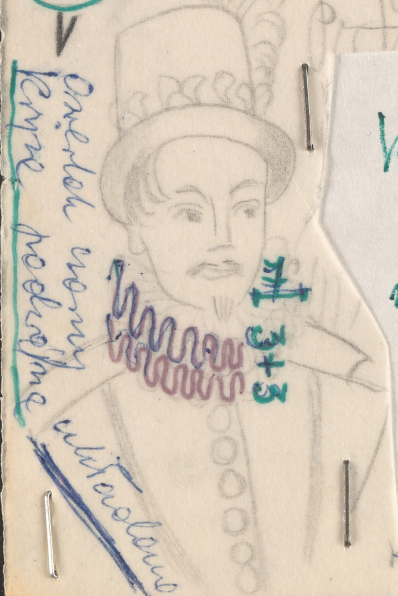

Oradel wany
kyze podropane
cudstolane

kyze
podropane
zylonia. owerdkiem
cromym
mltaslane