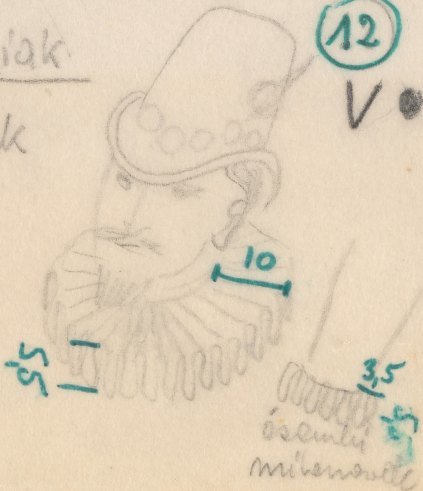

Karta obiektu

Sygnatura: TP_SP_375_0005

Nazwa obiektu: Friedrich Schiller, "Maria Stuart", reż. August Kowalczyk, premiera 13.06.1976

Opis: Rysunek pomocniczy

Kategoria: projekt kostiumu

Technika: szkic na papierze

Data utworzenia: 13.06.1976

Autor: pracownia scenograficzna Teatru Polskiego

Język: polski

Wymiary: 11.36x30.56 cm

Twórca zasobu: Teatr Polski w Warszawie

Prawa autorskie: Wszystkie prawa zastrzeżone

Wymiary: 11.36 x 30.56 cm

Spektakl

Tytuł: Maria Stuart

Autor: Friedrich Schiller

Reżyseria: August Kowalczyk

Scenografia: Teresa Roszkowska

Kostiumy: Teresa Roszkowska

Premiera: 13.06.1976

MARIA STUART

milanóvke
ósemlé

5.5 3.5
mantlet ósemlé

p. Artkoniak

milanóvke
ósemlé

12

V0

ósemlé
milanóvke